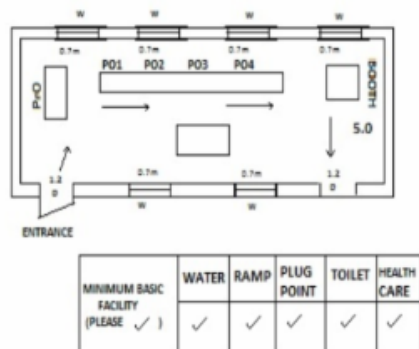

নির্বাচক নিবন্ধন আধিকারিকের স্বাক্ষর

Nazri Naksha

Google Map View

Polling Station Building Front View

Polling Station Front View

Cad View

Key MAP View

বিধানসভা নির্বাচনক্ষেত্রের নং, নাম : 141-মগরাহাট পূর্ব
ভাগ নং, নাম : 1-হালদার সরদার ও মণ্ডল পাড়া