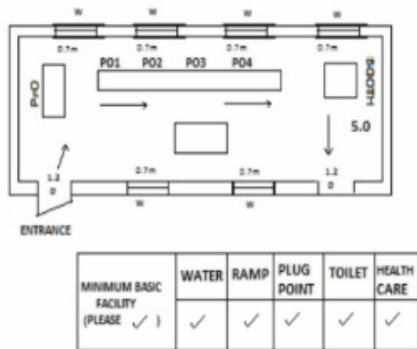

নির্বাচক নিবন্ধন আধিকারিকের স্বাক্ষর

Nazri Naksha

Google Map View

Polling Station Building Front View

Polling Station Front View

Cad View

Key MAP View

1 নাম : রাহেন মোল্লা পিতার নাম: বোরহান মোল্লা বাড়ির নং : n0091 বয়স : 30 লিঙ্গ : পুরুষ	NYH1513902	ফটো উপলব্ধ	2 নাম : বোরহান মোল্লা পিতার নাম: দুদআলি মোল্লা বাড়ির নং : n0091 বয়স : 47 লিঙ্গ : পুরুষ	FJW2331791	ফটো উপলব্ধ	3 নাম : সোবেজান বিবি স্বামীর নাম: শাফির সেখ বাড়ির নং : n0091 বয়স : 64 লিঙ্গ : মহিলা	FJW2774818	ফটো উপলব্ধ
4 নাম : লাতুফ হোসেন স্বামীর নাম: বোরহান মোল্লা বাড়ির নং : n0091 বয়স : 32 লিঙ্গ : পুরুষ	WB/16/121/024254	ফটো উপলব্ধ	5 নাম : আব্দুল লতিফ মোল্লা পিতার নাম: বোরহান মোল্লা বাড়ির নং : এন০০৯১ বয়স : 21 লিঙ্গ : পুরুষ	NYH2455822	ফটো উপলব্ধ	6 নাম : বিলকিস মোল্লা পিতার নাম: বোরহান মোল্লা বাড়ির নং : এন0091 বয়স : 25 লিঙ্গ : পুরুষ	NYH2006914	ফটো উপলব্ধ
7 নাম : ইন্দুশ্রী মন্ডল স্বামীর নাম: কৃষ্ণেন্দু মন্ডল বাড়ির নং : N00 বয়স : 36 লিঙ্গ : মহিলা	UBL1128792	ফটো উপলব্ধ	8 নাম : তাপসী (মিস্ত্রী) মন্ডল স্বামীর নাম: ধনঞ্জয় মিস্ত্রী বাড়ির নং : n0136 বয়স : 31 লিঙ্গ : মহিলা	NYH1520477	ফটো উপলব্ধ	9 নাম : মারুফ খাঁন পিতার নাম: রফিকুল খাঁন বাড়ির নং : n0139 বয়স : 28 লিঙ্গ : পুরুষ	NYH1877828	ফটো উপলব্ধ
10 নাম : সাবির খাঁন পিতার নাম: রাফিকুল খান বাড়ির নং : n0095 বয়স : 45 লিঙ্গ : পুরুষ	FJW2331759	ফটো উপলব্ধ	11 নাম : সারুপ খাঁন পিতার নাম: রফিকুল খাঁন বাড়ির নং : n0149 বয়স : 34 লিঙ্গ : পুরুষ	NYH1877927	ফটো উপলব্ধ	12 নাম : ঝুন্সা খাতুন স্বামীর নাম: মারুফ খাঁন বাড়ির নং : এন0095 বয়স : 27 লিঙ্গ : মহিলা	NYH1814052	ফটো উপলব্ধ
13 নাম : জিবা খাঁন স্বামীর নাম: সারুপ খাঁন বাড়ির নং : N0095 বয়স : 28 লিঙ্গ : মহিলা	XGZ1878826	ফটো উপলব্ধ	14 নাম : মনিরুল মল্লিক পিতার নাম: শাদুর মল্লিক বাড়ির নং : n0095 বয়স : 43 লিঙ্গ : পুরুষ	NYH0097873	ফটো উপলব্ধ	15 নাম : সামসুরা বিবি স্বামীর নাম: মনিরুল মল্লিক বাড়ির নং : n0095 বয়স : 35 লিঙ্গ : মহিলা	NYH1376102	ফটো উপলব্ধ
16 নাম : সাহানারা বিবি স্বামীর নাম: সাবির খাঁন বাড়ির নং : n0095 বয়স : 37 লিঙ্গ : মহিলা	NYH1170182	ফটো উপলব্ধ	17 নাম : অচিন্ত্য ঘরামী পিতার নাম: বংশীধর ঘরামী বাড়ির নং : n0018 বয়স : 35 লিঙ্গ : পুরুষ	NYH1076793	ফটো উপলব্ধ	18 নাম : বাসুদেব ঘরামী পিতার নাম: বংশীধর ঘরামী বাড়ির নং : n0018 বয়স : 38 লিঙ্গ : পুরুষ	FJW2724607	ফটো উপলব্ধ
19 নাম : সরস্বতী ঘরামী স্বামীর নাম: বংশীধর ঘরামী বাড়ির নং : n0018 বয়স : 66 লিঙ্গ : মহিলা	WB/16/121/024181	ফটো উপলব্ধ	20 নাম : সুনিতা ঘরামী স্বামীর নাম: বাসুদেব ঘরামী বাড়ির নং : n0018 বয়স : 28 লিঙ্গ : মহিলা	NYH1806926	ফটো উপলব্ধ	21 নাম : মনীষা খাতুন পিতার নাম: মোনাজাত জমাদার বাড়ির নং : n0094 বয়স : 28 লিঙ্গ : মহিলা	NYH1806728	ফটো উপলব্ধ
22 নাম : আলোময়ারা জমাদার স্বামীর নাম: মোনাজাত জমাদার বাড়ির নং : n0094 বয়স : 49 লিঙ্গ : মহিলা	FJW1913243	ফটো উপলব্ধ	23 নাম : মোনাজাত জমাদার পিতার নাম: ভিকু জমাদার বাড়ির নং : n0094 বয়স : 53 লিঙ্গ : পুরুষ	WB/16/121/024146	ফটো উপলব্ধ	24 নাম : সাদাম জমাদার পিতার নাম: খালেক জমাদার বাড়ির নং : n0094 বয়স : 33 লিঙ্গ : পুরুষ	NYH1170117	ফটো উপলব্ধ
25 নাম : হাসান বানু বিবি স্বামীর নাম: মইদুল জমাদার বাড়ির নং : n0094 বয়স : 35 লিঙ্গ : মহিলা	NYH1170174	ফটো উপলব্ধ	26 নাম : মইদুল জমাদার পিতার নাম: খালেক জমাদার বাড়ির নং : n0094 বয়স : 33 লিঙ্গ : পুরুষ	NYH1170166	ফটো উপলব্ধ	27 নাম : লেবুরজান জমাদার স্বামীর নাম: সাইজুল জমাদার বাড়ির নং : n0094 বয়স : 37 লিঙ্গ : মহিলা	NYH1376094	ফটো উপলব্ধ
28 নাম : সাইজুল জমাদার পিতার নাম: খালেক জমাদার বাড়ির নং : n0094 বয়স : 43 লিঙ্গ : পুরুষ	FJW1913235	ফটো উপলব্ধ	29 নাম : সেলিমা জমাদার স্বামীর নাম: খালেক জমাদার বাড়ির নং : n0094 বয়স : 60 লিঙ্গ : মহিলা	WB/16/121/024108	ফটো উপলব্ধ	30 নাম : রহিমা জমাদার স্বামীর নাম: সাদাম জমাদার বাড়ির নং : n0094 বয়স : 32 লিঙ্গ : মহিলা	NYH1376169	ফটো উপলব্ধ