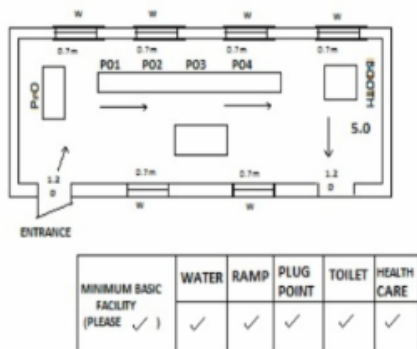

নির্বাচক নিবন্ধন আধিকারিকের স্বাক্ষর

Nazri Naksha

Google Map View

Polling Station Building Front View

Polling Station Front View

Cad View

Key MAP View

1 নাম : সুমিতা নস্কর পিতার নাম: সুবর্ণ নস্কর বাড়ির নং : নং0098 বয়স : 25 লিঙ্গ : মহিলা	WPG1560358 ফটো উপলব্ধ	2 নাম : আয়িয়া খাতুন স্বামীর নাম: মোসাহিদ সরদার বাড়ির নং : বয়স : 31 লিঙ্গ : মহিলা	NYH1562867 ফটো উপলব্ধ	3 নাম : দিলীপ কয়াল পিতার নাম: অতুল কয়াল বাড়ির নং : n0102 বয়স : 49 লিঙ্গ : পুরুষ	WB/16/121/552665 ফটো উপলব্ধ
4 নাম : সুষমা কয়াল স্বামীর নাম: দিলীপ কয়াল বাড়ির নং : n0183 বয়স : 38 লিঙ্গ : মহিলা	FJW3017613 ফটো উপলব্ধ	5 নাম : মিনতী কর্মকার স্বামীর নাম: রবি কর্মকার বাড়ির নং : n0090 বয়স : 45 লিঙ্গ : মহিলা	NYH1484146 ফটো উপলব্ধ	6 নাম : রবি কর্মকার পিতার নাম: ধীরেন কর্মকার বাড়ির নং : n0090 বয়স : 50 লিঙ্গ : পুরুষ	WB/16/121/552579 ফটো উপলব্ধ
7 নাম : সুরজিৎ কর্মকার পিতার নাম: বিজয় কর্মকার বাড়ির নং : n0090 বয়স : 33 লিঙ্গ : পুরুষ	NYH1343623 ফটো উপলব্ধ	8 নাম : ভগবতী কর্মকার স্বামীর নাম: বিজয় কর্মকার বাড়ির নং : n0090 বয়স : 61 লিঙ্গ : মহিলা	WB/16/121/552275 ফটো উপলব্ধ	9 নাম : বিজয় কর্মকার পিতার নাম: ধীরেন কর্মকার বাড়ির নং : n0090 বয়স : 67 লিঙ্গ : পুরুষ	WB/16/121/552685 ফটো উপলব্ধ
10 নাম : ডালিয়া কর্মকার স্বামীর নাম: গনেশ কর্মকার বাড়ির নং : n0089 বয়স : 36 লিঙ্গ : মহিলা	NYH1483890 ফটো উপলব্ধ	11 নাম : লব কর্মকার পিতার নাম: ননী কর্মকার বাড়ির নং : n0089 বয়স : 35 লিঙ্গ : পুরুষ	NYH1041417 ফটো উপলব্ধ	12 নাম : কুশ কর্মকার পিতার নাম: ননী কর্মকার বাড়ির নং : n0089 বয়স : 35 লিঙ্গ : পুরুষ	NYH1041425 ফটো উপলব্ধ
13 নাম : গনেশ কর্মকার পিতার নাম: ননী কর্মকার বাড়ির নং : n0089 বয়স : 40 লিঙ্গ : পুরুষ	FJW3015088 ফটো উপলব্ধ	14 নাম : সমীর কর্মকার পিতার নাম: ননী কর্মকার বাড়ির নং : n0089 বয়স : 44 লিঙ্গ : পুরুষ	FJW2680577 ফটো উপলব্ধ	15 নাম : শৈল কর্মকার স্বামীর নাম: ননী কর্মকার বাড়ির নং : n0089 বয়স : 66 লিঙ্গ : মহিলা	WB/16/121/552279 ফটো উপলব্ধ
16 নাম : ননী কর্মকার পিতার নাম: ধীরেন কর্মকার বাড়ির নং : n0089 বয়স : 71 লিঙ্গ : পুরুষ	WB/16/121/552104 ফটো উপলব্ধ	17 নাম : লক্ষ্মী কর্মকার পিতার নাম: পুলিন কর্মকার বাড়ির নং : n0081 বয়স : 63 লিঙ্গ : মহিলা	NYH1250000 ফটো উপলব্ধ	18 নাম : বিজন কর্মকার পিতার নাম: কুন্ডু কর্মকার বাড়ির নং : n0081 বয়স : 66 লিঙ্গ : পুরুষ	WB/16/121/552096 ফটো উপলব্ধ
19 নাম : তনুশ্রী কর্মকার স্বামীর নাম: লব কর্মকার বাড়ির নং : এন0089 বয়স : 35 লিঙ্গ : মহিলা	NYH1038470 ফটো উপলব্ধ	20 নাম : কার্তিক কর্মকার পিতার নাম: বিজয় কর্মকার বাড়ির নং : n0090 বয়স : 45 লিঙ্গ : পুরুষ	FJW2260263 ফটো উপলব্ধ	21 নাম : অরূপ কর্মকার পিতার নাম: রবি কর্মকার বাড়ির নং : নং 0090 বয়স : 21 লিঙ্গ : পুরুষ	NYH2424281 ফটো উপলব্ধ
22 নাম : প্রিয়াঙ্কা ভঞ্জ স্বামীর নাম: অমিত ভাঞ্জ বাড়ির নং : এন0089 বয়স : 27 লিঙ্গ : মহিলা	NYH2273720 ফটো উপলব্ধ	23 নাম : রজিনা খাতুন পিতার নাম: মীরকাশেম মল্লিক বাড়ির নং : n0089 বয়স : 33 লিঙ্গ : মহিলা	NYH1869031 ফটো উপলব্ধ	24 নাম : কার্তিক কর্মকার পিতার নাম: বিজন কর্মকার বাড়ির নং : n0081 বয়স : 27 লিঙ্গ : পুরুষ	NYH1869130 ফটো উপলব্ধ
25 নাম : সামিম খাঁ পিতার নাম: ইয়াসিন খাঁ বাড়ির নং : n0051 বয়স : 27 লিঙ্গ : পুরুষ	NYH1869148 ফটো উপলব্ধ	26 নাম : পারমিনা বিবি স্বামীর নাম: আনাকুল খান বাড়ির নং : n0051 বয়স : 26 লিঙ্গ : মহিলা	NYH1946821 ফটো উপলব্ধ	27 নাম : তামান্না বিবি স্বামীর নাম: বাবলু খাঁ বাড়ির নং : n0051 বয়স : 30 লিঙ্গ : মহিলা	NYH1609767 ফটো উপলব্ধ
28 নাম : ছট্টু খাঁ পিতার নাম: মোঃ ইয়াসিন খাঁ বাড়ির নং : n0051 বয়স : 32 লিঙ্গ : পুরুষ	NYH1625110 ফটো উপলব্ধ	29 নাম : আনাকুল খাঁ পিতার নাম: ইয়াসিন খাঁ বাড়ির নং : n0051 বয়স : 38 লিঙ্গ : পুরুষ	NYH1250018 ফটো উপলব্ধ	30 নাম : বাবলু খাঁ পিতার নাম: ইয়াসিন খাঁ বাড়ির নং : n0051 বয়স : 40 লিঙ্গ : পুরুষ	NYH1152800 ফটো উপলব্ধ