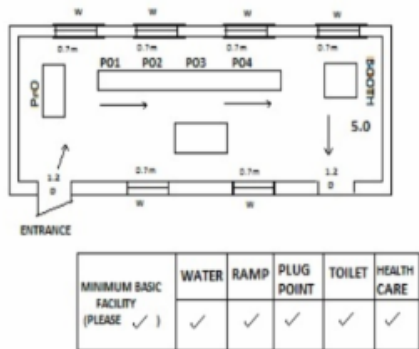

নির্বাচক নিবন্ধন আধিকারিকের স্বাক্ষর

Nazri Naksha

Google Map View

Polling Station Building Front View

Polling Station Front View

Cad View

Key MAP View

1 নাম : সঞ্জিত কয়াল পিতার নাম: সুন্দর কয়াল বাড়ির নং : n0129 বয়স : 38 লিঙ্গ : পুরুষ	NYH1153154	ফটো উপলব্ধ	2 নাম : চম্পা কয়াল স্বামীর নাম: সঞ্জিত কয়াল বাড়ির নং : n0165 বয়স : 33 লিঙ্গ : মহিলা	NYH1343730	ফটো উপলব্ধ	3 নাম : নন্দরানী গায়েন স্বামীর নাম: গোপাল গায়েন বাড়ির নং : n0035 বয়স : 91 লিঙ্গ : মহিলা	WB/16/121/552474	ফটো উপলব্ধ
4 নাম : চিত্তরঞ্জন গায়েন পিতার নাম: গোপাল গায়েন বাড়ির নং : n0035 বয়স : 66 লিঙ্গ : পুরুষ	WB/16/121/552707	ফটো উপলব্ধ	5 নাম : ইলা গায়েন স্বামীর নাম: চিত্তরঞ্জন গায়েন বাড়ির নং : n0035 বয়স : 56 লিঙ্গ : মহিলা	WB/16/121/552403	ফটো উপলব্ধ	6 নাম : প্রীতিলতা গায়েন পিতার নাম: চিত্তরঞ্জন গায়েন বাড়ির নং : n0035 বয়স : 35 লিঙ্গ : মহিলা	NYH1041540	ফটো উপলব্ধ
7 নাম : সুতিলেখা গায়েন পিতার নাম: চিত্তরঞ্জন গায়েন বাড়ির নং : n0035 বয়স : 33 লিঙ্গ : মহিলা	NYH1250505	ফটো উপলব্ধ	8 নাম : দিবাকর হালদার পিতার নাম: বটকৃষ্ণ হালদার বাড়ির নং : n0035 বয়স : 42 লিঙ্গ : পুরুষ	FJW2683043	ফটো উপলব্ধ	9 নাম : চিরঞ্জীব গায়েন পিতার নাম: চিত্তরঞ্জন গায়েন বাড়ির নং : n0094 বয়স : 32 লিঙ্গ : পুরুষ	NYH1484427	ফটো উপলব্ধ
10 নাম : সুধমা হালদার স্বামীর নাম: দিবাকর হালদার বাড়ির নং : N0035 বয়স : 33 লিঙ্গ : মহিলা	NYH2249860	ফটো উপলব্ধ	11 নাম : বিনতা চট্টোপাধ্যায় স্বামীর নাম: তাপস চট্টোপাধ্যায় বাড়ির নং : n0126 বয়স : 27 লিঙ্গ : মহিলা	NYH1869486	ফটো উপলব্ধ	12 নাম : তাপস চট্টোপাধ্যায় পিতার নাম: নিরঞ্জন চট্টোপাধ্যায় বাড়ির নং : n0126 বয়স : 34 লিঙ্গ : পুরুষ	NYH1153022	ফটো উপলব্ধ
13 নাম : পৌরাস চট্টোপাধ্যায় পিতার নাম: রবিরাম চট্টোপাধ্যায় বাড়ির নং : n0096 বয়স : 66 লিঙ্গ : পুরুষ	WB/16/121/552623	ফটো উপলব্ধ	14 নাম : রজনী নস্কর স্বামীর নাম: কানু নস্কর বাড়ির নং : n0096 বয়স : 33 লিঙ্গ : মহিলা	NYH1610260	ফটো উপলব্ধ	15 নাম : বিল্বমঙ্গল চট্টোপাধ্যায় পিতার নাম: সৌরভ চট্টোপাধ্যায় বাড়ির নং : n0096 বয়স : 31 লিঙ্গ : পুরুষ	NYH1610112	ফটো উপলব্ধ
16 নাম : উত্তম চট্টোপাধ্যায় পিতার নাম: রবিরাম চট্টোপাধ্যায় বাড়ির নং : n0097 বয়স : 59 লিঙ্গ : পুরুষ	WB/16/121/552550	ফটো উপলব্ধ	17 নাম : প্রতাপ চট্টোপাধ্যায় পিতার নাম: উত্তম চট্টোপাধ্যায় বাড়ির নং : n0097 বয়স : 31 লিঙ্গ : পুরুষ	NYH1610120	ফটো উপলব্ধ	18 নাম : বীরোপ্রসাদ চট্টোপাধ্যায় পিতার নাম: অধীর চট্টোপাধ্যায় বাড়ির নং : n0104 বয়স : 66 লিঙ্গ : পুরুষ	NYH2073948	ফটো উপলব্ধ
19 নাম : নীতিশ্বর চট্টোপাধ্যায় পিতার নাম: ফটিক চট্টোপাধ্যায় বাড়ির নং : n0111 বয়স : 66 লিঙ্গ : পুরুষ	WB/16/121/552103	ফটো উপলব্ধ	20 নাম : শিবরাম চট্টোপাধ্যায় পিতার নাম: ফটিক চট্টোপাধ্যায় বাড়ির নং : n0112 বয়স : 63 লিঙ্গ : পুরুষ	WB/16/121/552028	ফটো উপলব্ধ	21 নাম : প্রেমানন্দ চট্টোপাধ্যায় পিতার নাম: শিবরাম চট্টোপাধ্যায় বাড়ির নং : n0112 বয়স : 36 লিঙ্গ : পুরুষ	NYH1610286	ফটো উপলব্ধ
22 নাম : সর্বানন্দ চট্টোপাধ্যায় পিতার নাম: নীতিশ্বর চট্টোপাধ্যায় বাড়ির নং : n0114 বয়স : 36 লিঙ্গ : পুরুষ	FJW3015245	ফটো উপলব্ধ	23 নাম : নিরঞ্জন চট্টোপাধ্যায় পিতার নাম: অনুকূল চট্টোপাধ্যায় বাড়ির নং : n0125 বয়স : 66 লিঙ্গ : পুরুষ	FJW0951814	ফটো উপলব্ধ	24 নাম : রনজিৎ চট্টোপাধ্যায় পিতার নাম: নিরঞ্জন চট্টোপাধ্যায় বাড়ির নং : n0127 বয়স : 33 লিঙ্গ : পুরুষ	NYH1343581	ফটো উপলব্ধ
25 নাম : মৃত্যুঞ্জয় চট্টোপাধ্যায় পিতার নাম: মনোরঞ্জন চট্টোপাধ্যায় বাড়ির নং : n0128 বয়স : 43 লিঙ্গ : পুরুষ	FJW2260289	ফটো উপলব্ধ	26 নাম : সোনা চট্টোপাধ্যায় স্বামীর নাম: মৃত্যুঞ্জয় চট্টোপাধ্যায় বাড়ির নং : n0128 বয়স : 33 লিঙ্গ : মহিলা	NYH1610237	ফটো উপলব্ধ	27 নাম : বিশ্বরঞ্জন চট্টোপাধ্যায় পিতার নাম: অনুকূল চট্টোপাধ্যায় বাড়ির নং : n0131 বয়স : 69 লিঙ্গ : পুরুষ	WB/16/121/552270	ফটো উপলব্ধ
28 নাম : মঙ্গলা চট্টোপাধ্যায় স্বামীর নাম: রবিরাম চট্টোপাধ্যায় বাড়ির নং : n0136 বয়স : 81 লিঙ্গ : মহিলা	WB/16/121/552336	ফটো উপলব্ধ	29 নাম : অনিমা চট্টোপাধ্যায় স্বামীর নাম: বিশ্বরঞ্জন চট্টোপাধ্যায় বাড়ির নং : n0137 বয়স : 60 লিঙ্গ : মহিলা	WB/16/121/552098	ফটো উপলব্ধ	30 নাম : টুন চট্টোপাধ্যায় স্বামীর নাম: নিরঞ্জন চট্টোপাধ্যায় বাড়ির নং : n0143 বয়স : 58 লিঙ্গ : মহিলা	FJW0951822	ফটো উপলব্ধ