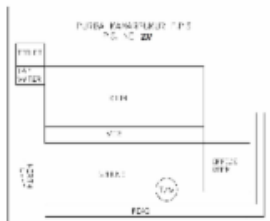

Nazri Naksha