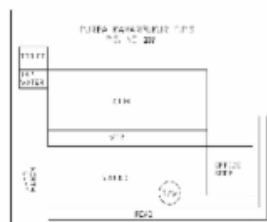

Key MAP View