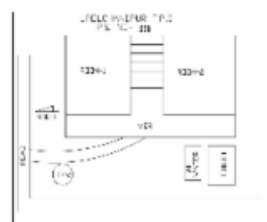

নির্বাচক নিবন্ধন আধিকারিকের স্বাক্ষর

Nazri Naksha

Google Map View

Polling Station Building Front View

Polling Station Front View

Cad View

Key MAP View

1	WB/16/121/564010	নাম : বাদল কয়াল পিতার নাম: রাখাল কয়াল বাড়ির নং : n0001 বয়স : 81 লিঙ্গ : পুরুষ	ফটো উপলব্ধ	2	WB/16/121/564014	নাম : মিন্টু কুমার কয়াল পিতার নাম: বাদল কয়াল বাড়ির নং : n0001 বয়স : 56 লিঙ্গ : পুরুষ	ফটো উপলব্ধ	3	FJW1405174	নাম : দিপালী কয়াল পিতার নাম: মিন্টু কুমার কয়াল বাড়ির নং : n0001 বয়স : 48 লিঙ্গ : মহিলা	ফটো উপলব্ধ
4	FJW1404771	নাম : পৌতম কয়াল পিতার নাম: বাদল কয়াল বাড়ির নং : n0001 বয়স : 44 লিঙ্গ : পুরুষ	ফটো উপলব্ধ	5	FJW2691418	নাম : প্রীতিমা কয়াল স্বামীর নাম: গৌতম কয়াল বাড়ির নং : n0001 বয়স : 40 লিঙ্গ : মহিলা	ফটো উপলব্ধ	6	WB/16/121/564446	নাম : নীলকমল কয়াল পিতার নাম: রাখাল কয়াল বাড়ির নং : n0002 বয়স : 74 লিঙ্গ : পুরুষ	ফটো উপলব্ধ
7	WB/16/121/564385	নাম : মায়ী কয়াল স্বামীর নাম: নীলকমল কয়াল বাড়ির নং : n0002 বয়স : 67 লিঙ্গ : মহিলা	ফটো উপলব্ধ	8	FJW2765279	নাম : সুজাতা কয়াল স্বামীর নাম: তপন কয়াল বাড়ির নং : n0002 বয়স : 39 লিঙ্গ : মহিলা	ফটো উপলব্ধ	9	FJW1404334	নাম : তপন কয়াল পিতার নাম: নীলকমল কয়াল বাড়ির নং : n0002 বয়স : 45 লিঙ্গ : পুরুষ	ফটো উপলব্ধ
10	FJW2269801	নাম : কমলা কয়াল স্বামীর নাম: স্বপন কয়াল বাড়ির নং : n0002 বয়স : 44 লিঙ্গ : মহিলা	ফটো উপলব্ধ	11	WB/16/121/564157	নাম : স্বপন কয়াল পিতার নাম: নীলকমল কয়াল বাড়ির নং : n0002 বয়স : 52 লিঙ্গ : পুরুষ	ফটো উপলব্ধ	12	NYH2248920	নাম : লাবনী কয়াল পিতার নাম: স্বপন কয়াল বাড়ির নং : n0002 বয়স : 24 লিঙ্গ : মহিলা	ফটো উপলব্ধ
13	NYH2370773	নাম : সুরঞ্জন কয়াল পিতার নাম: মিন্টু কয়াল বাড়ির নং : এন০০০১ বয়স : 22 লিঙ্গ : পুরুষ	ফটো উপলব্ধ	14	NYH2423267	নাম : শ্রাবনী কয়াল পিতার নাম: স্বপন কয়াল বাড়ির নং : এন০০০২ বয়স : 21 লিঙ্গ : মহিলা	ফটো উপলব্ধ	15	NYH2542173	নাম : শুভঙ্কর কয়াল পিতার নাম: তপন কয়াল বাড়ির নং : এন০০০৩ বয়স : 20 লিঙ্গ : পুরুষ	ফটো উপলব্ধ
16	NYH2423408	নাম : প্রীতম কয়াল পিতার নাম: গৌতম কয়াল বাড়ির নং : এন০০০১ বয়স : 21 লিঙ্গ : পুরুষ	ফটো উপলব্ধ	17	NYH1959972	নাম : দেবাজন কয়াল পিতার নাম: মিন্টু কয়াল বাড়ির নং : এন0001 বয়স : 25 লিঙ্গ : পুরুষ	ফটো উপলব্ধ	18	ZIW1520022	নাম : মনিশা গায়েন স্বামীর নাম: গুরুদাস গায়েন বাড়ির নং : n0115 বয়স : 31 লিঙ্গ : মহিলা	ফটো উপলব্ধ
19	NYH1869817	নাম : দ্রৌপদী গায়েন পিতার নাম: রক্ষিত গায়েন বাড়ির নং : n0115 বয়স : 27 লিঙ্গ : মহিলা	ফটো উপলব্ধ	20	FJW1386788	নাম : দেবরানী গায়েন স্বামীর নাম: সুবাস গায়েন বাড়ির নং : n0146 বয়স : 45 লিঙ্গ : মহিলা	ফটো উপলব্ধ	21	FJW2693216	নাম : সুবল গায়েন পিতার নাম: অতুল গায়েন বাড়ির নং : N002 বয়স : 53 লিঙ্গ : পুরুষ	ফটো উপলব্ধ
22	FJW1386911	নাম : রানীবালা গায়েন স্বামীর নাম: অতুলকৃষ্ণ গায়েন বাড়ির নং : n0148 বয়স : 73 লিঙ্গ : মহিলা	ফটো উপলব্ধ	23	FJW2693224	নাম : সুবাস গায়েন পিতার নাম: অতুল কৃষ্ণ গায়েন বাড়ির নং : n0149 বয়স : 45 লিঙ্গ : পুরুষ	ফটো উপলব্ধ	24	NYH2001832	নাম : রীতা নকর স্বামীর নাম: সুপ্রভাত নকর বাড়ির নং : এন0047 বয়স : 34 লিঙ্গ : মহিলা	ফটো উপলব্ধ
25	NYH1960087	নাম : পলাশ নকর পিতার নাম: রবীন্দ্রনাথ নকর বাড়ির নং : এন0056 বয়স : 25 লিঙ্গ : পুরুষ	ফটো উপলব্ধ	26	NYH1960103	নাম : চৈতালী নকর স্বামীর নাম: নবেন্দু নকর বাড়ির নং : এন0027 বয়স : 33 লিঙ্গ : মহিলা	ফটো উপলব্ধ	27	WB/16/121/564420	নাম : নিমাই চন্দ্র নকর পিতার নাম: পরেশ নাথ নকর বাড়ির নং : n0004 বয়স : 53 লিঙ্গ : পুরুষ	ফটো উপলব্ধ
28	WB/16/121/564536	নাম : প্রীতিমা নকর স্বামীর নাম: গোবিন্দ নকর বাড়ির নং : n0027 বয়স : 59 লিঙ্গ : মহিলা	ফটো উপলব্ধ	29	NYH1250778	নাম : স্বরূপ নকর পিতার নাম: নুটবিহারী নকর বাড়ির নং : n0020 বয়স : 33 লিঙ্গ : পুরুষ	ফটো উপলব্ধ	30	FJW3016615	নাম : গোবিন্দ মন্ডল পিতার নাম: বিজয় কৃষ্ণ মন্ডল বাড়ির নং : n0044 বয়স : 40 লিঙ্গ : পুরুষ	ফটো উপলব্ধ