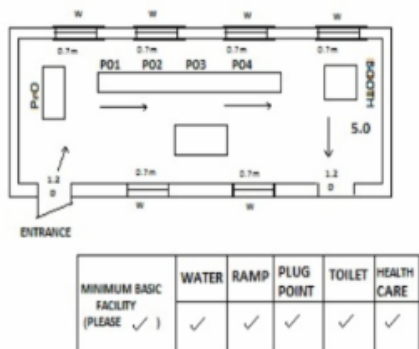

নির্বাচক নিবন্ধন আধিকারিকের স্বাক্ষর

Nazri Naksha

Google Map View

Polling Station Building Front View

Polling Station Front View

Cad View

Key MAP View

1	WB/16/121/564010	নাম : বাদল কয়াল পিতার নাম: রাখাল কয়াল বাড়ির নং : n0001 বয়স : 81 লিঙ্গ : পুরুষ	ফটো উপলব্ধ	2	WB/16/121/564014	নাম : মিন্টু কুমার কয়াল পিতার নাম: বাদল কয়াল বাড়ির নং : n0001 বয়স : 56 লিঙ্গ : পুরুষ	ফটো উপলব্ধ	3	FJW1405174	নাম : দিপালী কয়াল পিতার নাম: মিন্টু কুমার কয়াল বাড়ির নং : n0001 বয়স : 48 লিঙ্গ : মহিলা	ফটো উপলব্ধ
4	FJW1404771	নাম : পৌতম কয়াল পিতার নাম: বাদল কয়াল বাড়ির নং : n0001 বয়স : 44 লিঙ্গ : পুরুষ	ফটো উপলব্ধ	5	FJW2691418	নাম : প্রীতিমা কয়াল স্বামীর নাম: গৌতম কয়াল বাড়ির নং : n0001 বয়স : 40 লিঙ্গ : মহিলা	ফটো উপলব্ধ	6	WB/16/121/564446	নাম : নীলকমল কয়াল পিতার নাম: রাখাল কয়াল বাড়ির নং : n0002 বয়স : 74 লিঙ্গ : পুরুষ	ফটো উপলব্ধ
7	WB/16/121/564385	নাম : মায়ী কয়াল স্বামীর নাম: নীলকমল কয়াল বাড়ির নং : n0002 বয়স : 67 লিঙ্গ : মহিলা	ফটো উপলব্ধ	8	FJW2765279	নাম : সুজাতা কয়াল স্বামীর নাম: তপন কয়াল বাড়ির নং : n0002 বয়স : 39 লিঙ্গ : মহিলা	ফটো উপলব্ধ	9	FJW1404334	নাম : তপন কয়াল পিতার নাম: নীলকমল কয়াল বাড়ির নং : n0002 বয়স : 45 লিঙ্গ : পুরুষ	ফটো উপলব্ধ
10	FJW2269801	নাম : কমলা কয়াল স্বামীর নাম: স্বপন কয়াল বাড়ির নং : n0002 বয়স : 44 লিঙ্গ : মহিলা	ফটো উপলব্ধ	11	WB/16/121/564157	নাম : স্বপন কয়াল পিতার নাম: নীলকমল কয়াল বাড়ির নং : n0002 বয়স : 52 লিঙ্গ : পুরুষ	ফটো উপলব্ধ	12	NYH2248920	নাম : লাবনী কয়াল পিতার নাম: স্বপন কয়াল বাড়ির নং : n0002 বয়স : 24 লিঙ্গ : মহিলা	ফটো উপলব্ধ
13	NYH2370773	নাম : সুরঞ্জন কয়াল পিতার নাম: মিন্টু কয়াল বাড়ির নং : এন০০০১ বয়স : 22 লিঙ্গ : পুরুষ	ফটো উপলব্ধ	14	NYH2423267	নাম : শ্রাবনী কয়াল পিতার নাম: স্বপন কয়াল বাড়ির নং : এন০০০২ বয়স : 21 লিঙ্গ : মহিলা	ফটো উপলব্ধ	15	NYH2542173	নাম : শুভঙ্কর কয়াল পিতার নাম: তপন কয়াল বাড়ির নং : এন০০০৩ বয়স : 20 লিঙ্গ : পুরুষ	ফটো উপলব্ধ
16	NYH2423408	নাম : প্রীতম কয়াল পিতার নাম: গৌতম কয়াল বাড়ির নং : এন০০০১ বয়স : 21 লিঙ্গ : পুরুষ	ফটো উপলব্ধ	17	NYH1959972	নাম : দেবাজন কয়াল পিতার নাম: মিন্টু কয়াল বাড়ির নং : এন0001 বয়স : 25 লিঙ্গ : পুরুষ	ফটো উপলব্ধ	18	ZIW1520022	নাম : মনিশা গায়েন স্বামীর নাম: গুরুদাস গায়েন বাড়ির নং : n0115 বয়স : 31 লিঙ্গ : মহিলা	ফটো উপলব্ধ
19	NYH1869817	নাম : দ্রৌপদী গায়েন পিতার নাম: রক্ষিত গায়েন বাড়ির নং : n0115 বয়স : 27 লিঙ্গ : মহিলা	ফটো উপলব্ধ	20	FJW1386788	নাম : দেবরানী গায়েন স্বামীর নাম: সুবাস গায়েন বাড়ির নং : n0146 বয়স : 45 লিঙ্গ : মহিলা	ফটো উপলব্ধ	21	FJW2693216	নাম : সুবল গায়েন পিতার নাম: অতুল গায়েন বাড়ির নং : N002 বয়স : 53 লিঙ্গ : পুরুষ	ফটো উপলব্ধ
22	FJW1386911	নাম : রানীবালা গায়েন স্বামীর নাম: অতুলকৃষ্ণ গায়েন বাড়ির নং : n0148 বয়স : 73 লিঙ্গ : মহিলা	ফটো উপলব্ধ	23	FJW2693224	নাম : সুবাস গায়েন পিতার নাম: অতুল কৃষ্ণ গায়েন বাড়ির নং : n0149 বয়স : 45 লিঙ্গ : পুরুষ	ফটো উপলব্ধ	24	NYH2001832	নাম : রীতা নকর স্বামীর নাম: সুপ্রভাত নকর বাড়ির নং : এন0047 বয়স : 34 লিঙ্গ : মহিলা	ফটো উপলব্ধ
25	NYH1960087	নাম : পলাশ নকর পিতার নাম: রবীন্দ্রনাথ নকর বাড়ির নং : এন0056 বয়স : 25 লিঙ্গ : পুরুষ	ফটো উপলব্ধ	26	NYH1960103	নাম : চৈতালী নকর স্বামীর নাম: নবেন্দু নকর বাড়ির নং : এন0027 বয়স : 33 লিঙ্গ : মহিলা	ফটো উপলব্ধ	27	WB/16/121/564420	নাম : নিমাই চন্দ্র নকর পিতার নাম: পরেশ নাথ নকর বাড়ির নং : n0004 বয়স : 53 লিঙ্গ : পুরুষ	ফটো উপলব্ধ
28	WB/16/121/564536	নাম : প্রীতিমা নকর স্বামীর নাম: গোবিন্দ নকর বাড়ির নং : n0027 বয়স : 59 লিঙ্গ : মহিলা	ফটো উপলব্ধ	29	NYH1250778	নাম : স্বরূপ নকর পিতার নাম: নুটবিহারী নকর বাড়ির নং : n0020 বয়স : 33 লিঙ্গ : পুরুষ	ফটো উপলব্ধ	30	FJW3016615	নাম : গোবিন্দ মন্ডল পিতার নাম: বিজয় কৃষ্ণ মন্ডল বাড়ির নং : n0044 বয়স : 40 লিঙ্গ : পুরুষ	ফটো উপলব্ধ