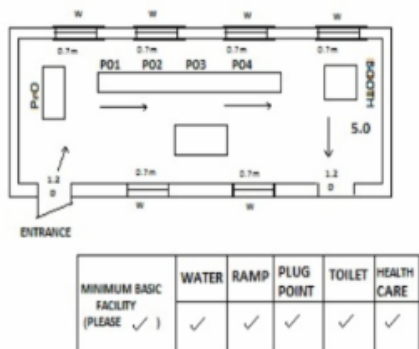

নির্বাচক নিবন্ধন আধিকারিকের স্বাক্ষর

Nazri Naksha

Google Map View

Polling Station Building Front View

Polling Station Front View

Cad View

Key MAP View

1 নাম : ভোলা নস্কর পিতার নাম: গোবিন্দ নস্কর বাড়ির নং : n0038 বয়স : 39 লিঙ্গ : পুরুষ	NYH1344241 ফটো উপলব্ধ	2 নাম : পুষ্প নস্কর স্বামীর নাম: মাখমলাল নস্কর বাড়ির নং : n0039 বয়স : 67 লিঙ্গ : মহিলা	WB/16/121/564457 ফটো উপলব্ধ	3 নাম : সমীর কুমার নস্কর পিতার নাম: মাখমলাল নস্কর বাড়ির নং : n0039 বয়স : 50 লিঙ্গ : পুরুষ	WB/16/121/564148 ফটো উপলব্ধ
4 নাম : পরমেশ্বর নস্কর পিতার নাম: পোকুল নস্কর বাড়ির নং : n0006 বয়স : 28 লিঙ্গ : পুরুষ	NYH1787399 ফটো উপলব্ধ	5 নাম : পরান নস্কর পিতার নাম: পাঁচু নস্কর বাড়ির নং : n0004 বয়স : 48 লিঙ্গ : পুরুষ	FJW2271898 ফটো উপলব্ধ	6 নাম : পূর্ণিমা নস্কর স্বামীর নাম: পরান নস্কর বাড়ির নং : n0004 বয়স : 35 লিঙ্গ : মহিলা	NYH1611052 ফটো উপলব্ধ
7 নাম : ভোলানাথ নস্কর পিতার নাম: পাঁচু নস্কর বাড়ির নং : n0004 বয়স : 36 লিঙ্গ : পুরুষ	NYH1069277 ফটো উপলব্ধ	8 নাম : তাপসী নস্কর স্বামীর নাম: পোকুল নস্কর বাড়ির নং : n0006 বয়স : 56 লিঙ্গ : মহিলা	FJW1387471 ফটো উপলব্ধ	9 নাম : দেবশীষ নস্কর পিতার নাম: ভাস্কিরাম নস্কর বাড়ির নং : n0083 বয়স : 50 লিঙ্গ : পুরুষ	FJW1385491 ফটো উপলব্ধ
10 নাম : মোহন নস্কর পিতার নাম: নলিন নস্কর বাড়ির নং : n0081 বয়স : 51 লিঙ্গ : পুরুষ	FJW2693240 ফটো উপলব্ধ	11 নাম : সুজন নস্কর পিতার নাম: সত্যরঞ্জন নস্কর বাড়ির নং : n0050 বয়স : 33 লিঙ্গ : পুরুষ	NYH1344175 ফটো উপলব্ধ	12 নাম : শঙ্কর নস্কর পিতার নাম: অনুকুল নস্কর বাড়ির নং : n0050 বয়স : 51 লিঙ্গ : পুরুষ	WB/16/121/564094 ফটো উপলব্ধ
13 নাম : অভিজিৎ নস্কর পিতার নাম: সুনীল নস্কর বাড়ির নং : N0050 বয়স : 31 লিঙ্গ : পুরুষ	NYH1484872 ফটো উপলব্ধ	14 নাম : সাবিত্রী নস্কর স্বামীর নাম: সুনীল নস্কর বাড়ির নং : n0050 বয়স : 52 লিঙ্গ : মহিলা	WB/16/121/564270 ফটো উপলব্ধ	15 নাম : সুনীল নস্কর পিতার নাম: অনুকুল নস্কর বাড়ির নং : n0050 বয়স : 56 লিঙ্গ : পুরুষ	WB/16/121/564679 ফটো উপলব্ধ
16 নাম : শোভন নস্কর পিতার নাম: চিত্তরঞ্জন নস্কর বাড়ির নং : n0050 বয়স : 33 লিঙ্গ : পুরুষ	NYH1344258 ফটো উপলব্ধ	17 নাম : মধু সরদার পিতার নাম: পোকুল সরদার বাড়ির নং : না 00004 বয়স : 30 লিঙ্গ : পুরুষ	NYH1611110 ফটো উপলব্ধ	18 নাম : কৃষ্ণপদ নস্কর পিতার নাম: খগেন নস্কর বাড়ির নং : n0007 বয়স : 56 লিঙ্গ : পুরুষ	WB/16/121/564720 ফটো উপলব্ধ
19 নাম : শম্ভুনাথ মণ্ডল পিতার নাম: সুনীল মণ্ডল বাড়ির নং : n0006 বয়স : 42 লিঙ্গ : পুরুষ	FJW2271773 ফটো উপলব্ধ	20 নাম : পাঞ্চালী মন্ডল স্বামীর নাম: সুনীল মন্ডল বাড়ির নং : n0006 বয়স : 67 লিঙ্গ : মহিলা	WB/16/121/564359 ফটো উপলব্ধ	21 নাম : পোকুল নস্কর পিতার নাম: শ্রীচরণ নস্কর বাড়ির নং : n0006 বয়স : 61 লিঙ্গ : পুরুষ	WB/16/121/564647 ফটো উপলব্ধ
22 নাম : মৃত্যুঞ্জয় নস্কর পিতার নাম: সুবল নস্কর বাড়ির নং : n0005 বয়স : 37 লিঙ্গ : পুরুষ	FJW2953503 ফটো উপলব্ধ	23 নাম : কাশীনাথ নস্কর পিতার নাম: সুবল নস্কর বাড়ির নং : n0005 বয়স : 40 লিঙ্গ : পুরুষ	FJW2953511 ফটো উপলব্ধ	24 নাম : সন্ধ্যা নস্কর স্বামীর নাম: সুবল নস্কর বাড়ির নং : n0005 বয়স : 66 লিঙ্গ : মহিলা	WB/16/121/564358 ফটো উপলব্ধ
25 নাম : সুবল নস্কর পিতার নাম: ননী নস্কর বাড়ির নং : n0005 বয়স : 77 লিঙ্গ : পুরুষ	WB/16/121/564227 ফটো উপলব্ধ	26 নাম : প্রবীর নস্কর পিতার নাম: বাসুদেব নস্কর বাড়ির নং : n0004 বয়স : 35 লিঙ্গ : পুরুষ	NYH1041748 ফটো উপলব্ধ	27 নাম : সুপ্রিয়া নস্কর স্বামীর নাম: নারায়ণচন্দ্র নস্কর বাড়ির নং : n0004 বয়স : 48 লিঙ্গ : মহিলা	FJW1385285 ফটো উপলব্ধ
28 নাম : হারান নস্কর পিতার নাম: পাঁচু নস্কর বাড়ির নং : n0004 বয়স : 54 লিঙ্গ : পুরুষ	WB/16/121/564272 ফটো উপলব্ধ	29 নাম : নারান নস্কর পিতার নাম: পাঁচু নস্কর বাড়ির নং : n0004 বয়স : 56 লিঙ্গ : পুরুষ	WB/16/121/564282 ফটো উপলব্ধ	30 নাম : শিশু নস্কর স্বামীর নাম: পাঁচু নস্কর বাড়ির নং : n0004 বয়স : 81 লিঙ্গ : মহিলা	WB/16/121/564533 ফটো উপলব্ধ