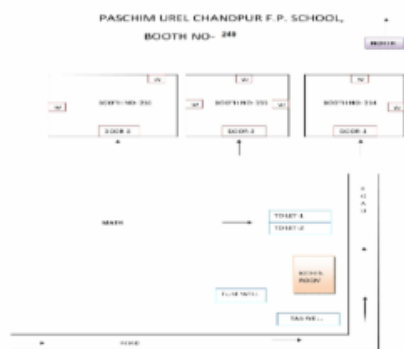

Nazri Naksha