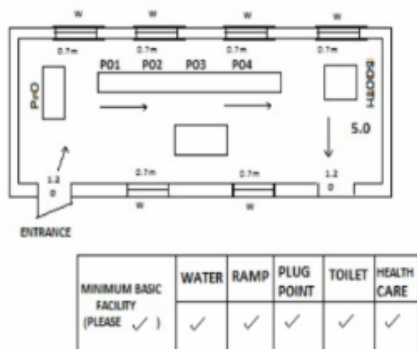

নির্বাচক নিবন্ধন আধিকারিকের স্বাক্ষর

Nazri Naksha

Google Map View

Polling Station Building Front View

Polling Station Front View

Cad View

Key MAP View

1 নাম : অনিমা কয়াল স্বামীর নাম: কার্তিক কয়াল বাড়ির নং : n0015 বয়স : 51 লিঙ্গ : মহিলা	FJW1386044	ফটো উপলব্ধ	2 নাম : শমভু ঘোষ পিতার নাম: খুলা ঘোষ বাড়ির নং : n0100 বয়স : 54 লিঙ্গ : পুরুষ	FJW2699213	ফটো উপলব্ধ	3 নাম : ভোলানাথ ঘোষ পিতার নাম: খুলা ঘোষ বাড়ির নং : n0100 বয়স : 58 লিঙ্গ : পুরুষ	NYH1250984	ফটো উপলব্ধ
4 নাম : আলপনা ঘোষ স্বামীর নাম: ভোলা নাথ ঘোষ বাড়ির নং : n0100 বয়স : 52 লিঙ্গ : মহিলা	NYH1250992	ফটো উপলব্ধ	5 নাম : শৈব্যা ঘোষ পিতার নাম: শমভু ঘোষ বাড়ির নং : n0100 বয়স : 50 লিঙ্গ : মহিলা	WB/16/121/573339	ফটো উপলব্ধ	6 নাম : মঙ্গল ঘোষ পিতার নাম: শমভু ঘোষ বাড়ির নং : এন০১০০ বয়স : 23 লিঙ্গ : পুরুষ	NYH2438661	ফটো উপলব্ধ
7 নাম : কাজল ঘোষ পিতার নাম: শমভু ঘোষ বাড়ির নং : এন০১০০ বয়স : 25 লিঙ্গ : পুরুষ	NYH2438679	ফটো উপলব্ধ	8 নাম : দীনবন্ধু ঘোষ পিতার নাম: শমভু ঘোষ বাড়ির নং : n0100 বয়স : 32 লিঙ্গ : পুরুষ	NYH1937515	ফটো উপলব্ধ	9 নাম : সুসমা ঘোষ স্বামীর নাম: বিধান ঘোষ বাড়ির নং : n0089 বয়স : 37 লিঙ্গ : মহিলা	NYH1153980	ফটো উপলব্ধ
10 নাম : বিধান ঘোষ পিতার নাম: মদন ঘোষ বাড়ির নং : n0089 বয়স : 42 লিঙ্গ : পুরুষ	FJW2699205	ফটো উপলব্ধ	11 নাম : শিবানী ঘোষ স্বামীর নাম: নিরঞ্জন ঘোষ বাড়ির নং : n0099 বয়স : 66 লিঙ্গ : মহিলা	FJW0987230	ফটো উপলব্ধ	12 নাম : মঙ্গলা ঘোষ স্বামীর নাম: ভোলানাথ ঘোষ বাড়ির নং : n0098 বয়স : 34 লিঙ্গ : মহিলা	NYH1611565	ফটো উপলব্ধ
13 নাম : সোনালী ঘোষ স্বামীর নাম: পরিমল ঘোষ বাড়ির নং : n0098 বয়স : 35 লিঙ্গ : মহিলা	NYH1611573	ফটো উপলব্ধ	14 নাম : ভোলানাথ ঘোষ পিতার নাম: গোপাল ঘোষ বাড়ির নং : n0098 বয়স : 38 লিঙ্গ : পুরুষ	NYH1251248	ফটো উপলব্ধ	15 নাম : কাশিনাথ ঘোষ পিতার নাম: গোপাল ঘোষ বাড়ির নং : n0098 বয়স : 46 লিঙ্গ : পুরুষ	FJW2699080	ফটো উপলব্ধ
16 নাম : সরস্বতী ঘোষ স্বামীর নাম: বিশ্বনাথ ঘোষ বাড়ির নং : n0098 বয়স : 34 লিঙ্গ : মহিলা	NYH1611540	ফটো উপলব্ধ	17 নাম : হরিদাস ঘোষ পিতার নাম: গঙ্গাধর ঘোষ বাড়ির নং : n0079 বয়স : 30 লিঙ্গ : পুরুষ	NYH1611524	ফটো উপলব্ধ	18 নাম : রেনুকা ঘোষ স্বামীর নাম: গঙ্গাধর ঘোষ বাড়ির নং : n0079 বয়স : 59 লিঙ্গ : মহিলা	FJW0988162	ফটো উপলব্ধ
19 নাম : গঙ্গাধর ঘোষ পিতার নাম: মানিক ঘোষ বাড়ির নং : n0079 বয়স : 63 লিঙ্গ : পুরুষ	FJW0988154	ফটো উপলব্ধ	20 নাম : দিপালী ঘোষ স্বামীর নাম: স্বপন ঘোষ বাড়ির নং : n0079 বয়স : 61 লিঙ্গ : মহিলা	FJW0988147	ফটো উপলব্ধ	21 নাম : প্রসেনজিৎ ঘোষ পিতার নাম: সুশীল ঘোষ বাড়ির নং : n0074 বয়স : 33 লিঙ্গ : পুরুষ	NYH1344290	ফটো উপলব্ধ
22 নাম : সুমিত্রা ঘোষ স্বামীর নাম: সুশীল ঘোষ বাড়ির নং : n0074 বয়স : 59 লিঙ্গ : মহিলা	WB/16/121/573362	ফটো উপলব্ধ	23 নাম : ইন্দ্রজিৎ ঘোষ পিতার নাম: পান্নালাল ঘোষ বাড়ির নং : n0073 বয়স : 42 লিঙ্গ : পুরুষ	FJW2278075	ফটো উপলব্ধ	24 নাম : মিত্র ঘোষ স্বামীর নাম: কাশীনাথ ঘোষ বাড়ির নং : n0073 বয়স : 45 লিঙ্গ : মহিলা	FJW2699601	ফটো উপলব্ধ
25 নাম : কাশীনাথ ঘোষ পিতার নাম: পান্নালাল ঘোষ বাড়ির নং : n0073 বয়স : 54 লিঙ্গ : পুরুষ	WB/16/121/573105	ফটো উপলব্ধ	26 নাম : কম্পনা ঘোষ স্বামীর নাম: নিশিকান্ত ঘোষ বাড়ির নং : n0072 বয়স : 36 লিঙ্গ : মহিলা	NYH1485309	ফটো উপলব্ধ	27 নাম : নিশিকান্ত ঘোষ পিতার নাম: নিমাই ঘোষ বাড়ির নং : n0072 বয়স : 45 লিঙ্গ : পুরুষ	FJW1385798	ফটো উপলব্ধ
28 নাম : চম্পা ঘোষ স্বামীর নাম: সুশান্ত ঘোষ বাড়ির নং : n0072 বয়স : 43 লিঙ্গ : মহিলা	NYH0932582	ফটো উপলব্ধ	29 নাম : সুকন্যা ঘোষ স্বামীর নাম: প্রশান্ত ঘোষ বাড়ির নং : n0072 বয়স : 40 লিঙ্গ : মহিলা	FJW2765923	ফটো উপলব্ধ	30 নাম : প্রশান্ত ঘোষ পিতার নাম: নিমাই ঘোষ বাড়ির নং : n0072 বয়স : 56 লিঙ্গ : পুরুষ	WB/16/121/573087	ফটো উপলব্ধ