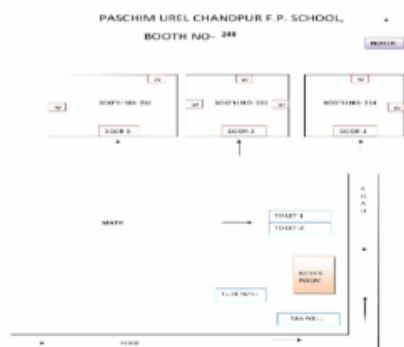

Nazri Naksha