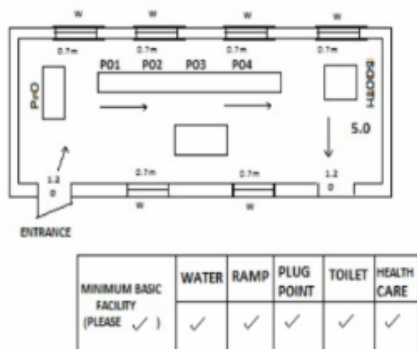

নির্বাচক নিবন্ধন আধিকারিকের স্বাক্ষর

Nazri Naksha

Google Map View

Polling Station Building Front View

Polling Station Front View

Cad View

Key MAP View

1	WB/16/121/561770	নাম : আলপনা ঘোষ স্বামীর নাম: অজয় ঘোষ বাড়ির নং : n0073 বয়স : 57 লিঙ্গ : মহিলা	ফটো উপলব্ধ	2	NYH1992973	নাম : অনামিকা ঘোষ পিতার নাম: অজয় ঘোষ বাড়ির নং : এন0073 বয়স : 25 লিঙ্গ : মহিলা	ফটো উপলব্ধ	3	NYH2381853	নাম : মলিনা ঘোষ অন্যান্য: অজয় ঘোষ বাড়ির নং : এন০০৭৩ বয়স : 89 লিঙ্গ : মহিলা	ফটো উপলব্ধ
4	WB/16/121/561198	নাম : অজয় ঘোষ পিতার নাম: দুর্গাপদ ঘোষ বাড়ির নং : n0073 বয়স : 62 লিঙ্গ : পুরুষ	ফটো উপলব্ধ	5	NYH1870633	নাম : রাজেশ ঘোষ পিতার নাম: শক্তিপদ ঘোষ বাড়ির নং : n0105 বয়স : 27 লিঙ্গ : পুরুষ	ফটো উপলব্ধ	6	NYH1870641	নাম : সৌমেন ঘোষ পিতার নাম: বাবলু ঘোষ বাড়ির নং : n0010 বয়স : 28 লিঙ্গ : পুরুষ	ফটো উপলব্ধ
7	NYH1870658	নাম : পারমিতা ঘোষ পিতার নাম: সুদীপ ঘোষ বাড়ির নং : n0115 বয়স : 27 লিঙ্গ : মহিলা	ফটো উপলব্ধ	8	NYH1870674	নাম : পিউ ঘোষ পিতার নাম: গোপীনাথ ঘোষ বাড়ির নং : n0060 বয়স : 27 লিঙ্গ : মহিলা	ফটো উপলব্ধ	9	NYH1870690	নাম : রাজু ঘোষ পিতার নাম: গুরুপদ ঘোষ বাড়ির নং : n0106 বয়স : 27 লিঙ্গ : পুরুষ	ফটো উপলব্ধ
10	NSE1745645	নাম : সৌরভ ঘোষ পিতার নাম: অজয় ঘোষ বাড়ির নং : n0066 বয়স : 27 লিঙ্গ : পুরুষ	ফটো উপলব্ধ	11	NYH1870724	নাম : কৃষানু ঘোষ পিতার নাম: গৌতম ঘোষ বাড়ির নং : n0032 বয়স : 27 লিঙ্গ : পুরুষ	ফটো উপলব্ধ	12	NYH1870732	নাম : সৌতম ঘোষ পিতার নাম: হৃষিকেশ ঘোষ বাড়ির নং : n0051 বয়স : 27 লিঙ্গ : পুরুষ	ফটো উপলব্ধ
13	FJW2688729	নাম : নমিতা ঘোষ স্বামীর নাম: রামপ্রসাদ ঘোষ বাড়ির নং : n0085 বয়স : 43 লিঙ্গ : মহিলা	ফটো উপলব্ধ	14	NYH1612506	নাম : অনিমেষ ঘোষ পিতার নাম: সংকীর্্তন ঘোষ বাড়ির নং : n0059 বয়স : 30 লিঙ্গ : পুরুষ	ফটো উপলব্ধ	15	WB/16/121/561868	নাম : রামপ্রসাদ ঘোষ পিতার নাম: মহাদেব ঘোষ বাড়ির নং : n0085 বয়স : 55 লিঙ্গ : পুরুষ	ফটো উপলব্ধ
16	NYH0943456	নাম : সঙ্গীতা ঘোষ স্বামীর নাম: প্রকাশ ঘোষ বাড়ির নং : n0068 বয়স : 38 লিঙ্গ : মহিলা	ফটো উপলব্ধ	17	FJW1386499	নাম : শর্মিলা ঘোষ স্বামীর নাম: নিখিল ঘোষ বাড়ির নং : n0064 বয়স : 45 লিঙ্গ : মহিলা	ফটো উপলব্ধ	18	WB/16/121/561370	নাম : রিকু ঘোষ স্বামীর নাম: বিশ্বনাথ ঘোষ বাড়ির নং : n0081 বয়স : 51 লিঙ্গ : মহিলা	ফটো উপলব্ধ
19	WB/16/121/561488	নাম : কাশিনাথ ঘোষ পিতার নাম: ধনঞ্জয় ঘোষ বাড়ির নং : n0081 বয়স : 51 লিঙ্গ : পুরুষ	ফটো উপলব্ধ	20	NYH1992890	নাম : সধিতা ঘোষ পিতার নাম: শতুনাথ ঘোষ বাড়ির নং : এন0014 বয়স : 25 লিঙ্গ : মহিলা	ফটো উপলব্ধ	21	FJW2688323	নাম : চম্পা ঘোষ স্বামীর নাম: কাশীনাথ ঘোষ বাড়ির নং : n0081 বয়স : 41 লিঙ্গ : মহিলা	ফটো উপলব্ধ
22	FJW2267136	নাম : অজয় ঘোষ পিতার নাম: ভোলানাথ ঘোষ বাড়ির নং : n0005 বয়স : 46 লিঙ্গ : পুরুষ	ফটো উপলব্ধ	23	WB/16/121/561195	নাম : ললিতা ঘোষ স্বামীর নাম: মানব ঘোষ বাড়ির নং : n0024 বয়স : 61 লিঙ্গ : মহিলা	ফটো উপলব্ধ	24	NYH1344969	নাম : তাপস ঘোষ পিতার নাম: মানব ঘোষ বাড়ির নং : n0024 বয়স : 33 লিঙ্গ : পুরুষ	ফটো উপলব্ধ
25	FJW2267433	নাম : বিকাশ ঘোষ পিতার নাম: বাবলু ঘোষ বাড়ির নং : n0068 বয়স : 42 লিঙ্গ : পুরুষ	ফটো উপলব্ধ	26	WB/16/121/561643	নাম : প্রকাশ ঘোষ পিতার নাম: বাবলু ঘোষ বাড়ির নং : N0068 বয়স : 48 লিঙ্গ : পুরুষ	ফটো উপলব্ধ	27	WB/16/121/561214	নাম : অলোকা ঘোষ স্বামীর নাম: বাবলু ঘোষ বাড়ির নং : n0068 বয়স : 69 লিঙ্গ : মহিলা	ফটো উপলব্ধ
28	NYH1612621	নাম : মালতী ঘোষ স্বামীর নাম: রবিন ঘোষ বাড়ির নং : n0067 বয়স : 35 লিঙ্গ : মহিলা	ফটো উপলব্ধ	29	NYH1154848	নাম : শুভঙ্কর ঘোষ পিতার নাম: সুভাস ঘোষ বাড়ির নং : n0067 বয়স : 35 লিঙ্গ : পুরুষ	ফটো উপলব্ধ	30	NYH1154855	নাম : কানাই ঘোষ পিতার নাম: গোপাল ঘোষ বাড়ির নং : n0067 বয়স : 35 লিঙ্গ : পুরুষ	ফটো উপলব্ধ