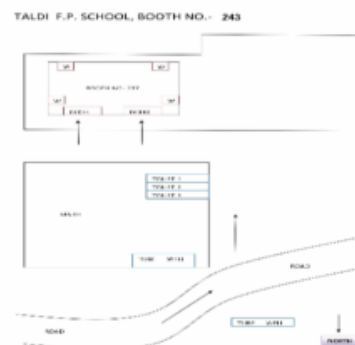

Key MAP View