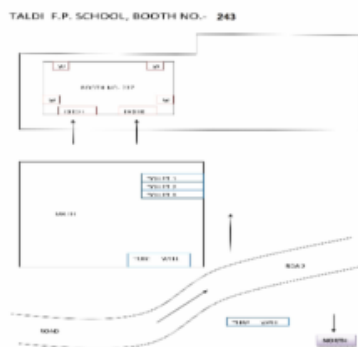

Nazri Naksha