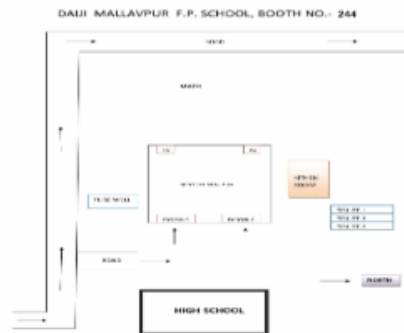

নির্বাচক নিবন্ধন আধিকারিকের স্বাক্ষর

Nazri Naksha

Google Map View

Polling Station Building Front View

Polling Station Front View

Cad View

Key MAP View

1	FJW1385376	নাম : পুতুল কুলে স্বামীর নাম: পালান কুলে বাড়ির নং : n0052 বয়স : 47 লিঙ্গ : মহিলা	ফটো উপলব্ধ	2	WB/16/121/561319	নাম : পালান কুলে পিতার নাম: ধীরেন কুলে বাড়ির নং : n0052 বয়স : 53 লিঙ্গ : পুরুষ	ফটো উপলব্ধ	3	NYH1788850	নাম : প্রীতম কুলে পিতার নাম: পালান কুলে বাড়ির নং : n0052 বয়স : 28 লিঙ্গ : পুরুষ	ফটো উপলব্ধ
4	NYH2367316	নাম : প্রীতি কুলে পিতার নাম: পালান কুলে বাড়ির নং : এন০০৫২ বয়স : 22 লিঙ্গ : মহিলা	ফটো উপলব্ধ	5	NYH2333052	নাম : উমা কাঁড়ার স্বামীর নাম: কাশীনাথ কাঁড়ার বাড়ির নং : n0077 বয়স : 51 লিঙ্গ : মহিলা	ফটো উপলব্ধ	6	NYH2333060	নাম : কাশীনাথ কাঁড়ার পিতার নাম: সতীশ কাঁড়ার বাড়ির নং : n0077 বয়স : 58 লিঙ্গ : পুরুষ	ফটো উপলব্ধ
7	NYH2332955	নাম : বিশ্বনাথ কাঁড়ার পিতার নাম: সতীশ কাঁড়ার বাড়ির নং : n0077 বয়স : 56 লিঙ্গ : পুরুষ	ফটো উপলব্ধ	8	NYH2333029	নাম : উত্তরা কাঁড়ার স্বামীর নাম: বিশ্বনাথ কাঁড়ার বাড়ির নং : n0077 বয়স : 53 লিঙ্গ : মহিলা	ফটো উপলব্ধ	9	NYH1870781	নাম : ত্রিবেনী কাঁড়ার পিতার নাম: কাশী নাথ কাঁড়ার বাড়ির নং : n0077 বয়স : 27 লিঙ্গ : মহিলা	ফটো উপলব্ধ
10	NYH1154947	নাম : রাজু কাঁড়ার পিতার নাম: বিশ্বনাথ কাঁড়ার বাড়ির নং : এন0077 বয়স : 34 লিঙ্গ : পুরুষ	ফটো উপলব্ধ	11	NYH2542249	নাম : শুভায়ন কাঁড়ার পিতার নাম: কাশী নাথ কাঁড়ার বাড়ির নং : এন০০৮৯ বয়স : 20 লিঙ্গ : পুরুষ	ফটো উপলব্ধ	12	UBL1858638	নাম : সাগরিকা বৈদ্য স্বামীর নাম: বিশ্বজিৎ বৈদ্য বাড়ির নং : n0122 বয়স : 29 লিঙ্গ : মহিলা	ফটো উপলব্ধ
13	WB/16/121/561797	নাম : ঠাকুরদাসী পাত্র স্বামীর নাম: কান্তীক পাত্র বাড়ির নং : n0057 বয়স : 61 লিঙ্গ : মহিলা	ফটো উপলব্ধ	14	WB/16/121/561343	নাম : কান্তীক পাত্র পিতার নাম: মনুখ পাত্র বাড়ির নং : n0057 বয়স : 76 লিঙ্গ : পুরুষ	ফটো উপলব্ধ	15	FJW2689933	নাম : উত্তম বর পিতার নাম: অনিল বর বাড়ির নং : n0003 বয়স : 45 লিঙ্গ : পুরুষ	ফটো উপলব্ধ
16	WB/16/121/561485	নাম : চঞ্চলা বর স্বামীর নাম: অনিল বর বাড়ির নং : n0003 বয়স : 73 লিঙ্গ : মহিলা	ফটো উপলব্ধ	17	WB/16/121/561442	নাম : অনিল বর পিতার নাম: যজ্ঞেশ্বর বর বাড়ির নং : n0003 বয়স : 86 লিঙ্গ : পুরুষ	ফটো উপলব্ধ	18	FJW2691293	নাম : উর্মিলা বর স্বামীর নাম: সঞ্জয় বর বাড়ির নং : n0018 বয়স : 40 লিঙ্গ : মহিলা	ফটো উপলব্ধ
19	WB/16/121/561775	নাম : সঞ্জয় বর পিতার নাম: গোবিন্দ বর বাড়ির নং : n0018 বয়স : 50 লিঙ্গ : পুরুষ	ফটো উপলব্ধ	20	FJW3016342	নাম : উৎপল বর পিতার নাম: মৃত্যুঞ্জয় বর বাড়ির নং : n0018 বয়স : 38 লিঙ্গ : পুরুষ	ফটো উপলব্ধ	21	WB/16/121/561045	নাম : শকুন্তলা বর স্বামীর নাম: মৃত্যুঞ্জয় বর বাড়ির নং : n0018 বয়স : 56 লিঙ্গ : মহিলা	ফটো উপলব্ধ
22	WB/16/121/561141	নাম : মৃত্যুঞ্জয় বর পিতার নাম: গোবিন্দ বর বাড়ির নং : n0018 বয়স : 61 লিঙ্গ : পুরুষ	ফটো উপলব্ধ	23	WB/16/121/561010	নাম : কানন মন্ডল স্বামীর নাম: খোকন মন্ডল বাড়ির নং : n0006 বয়স : 51 লিঙ্গ : মহিলা	ফটো উপলব্ধ	24	FJW2690071	নাম : মিনতি বর স্বামীর নাম: জয়প্রকাশ বর বাড়ির নং : n0006 বয়স : 45 লিঙ্গ : মহিলা	ফটো উপলব্ধ
25	WB/16/121/561772	নাম : জয়প্রকাশ বর পিতার নাম: মানিক বর বাড়ির নং : n0006 বয়স : 53 লিঙ্গ : পুরুষ	ফটো উপলব্ধ	26	WB/16/121/561405	নাম : দেবলা বর স্বামীর নাম: মানিক বর বাড়ির নং : n0006 বয়স : 69 লিঙ্গ : মহিলা	ফটো উপলব্ধ	27	NYH1613116	নাম : টিনা বর পিতার নাম: জ্যোৎস্না বর বাড়ির নং : n0005 বয়স : 30 লিঙ্গ : মহিলা	ফটো উপলব্ধ
28	WB/16/121/561341	নাম : আলপনা বর স্বামীর নাম: জ্যোৎস্না বর বাড়ির নং : n0005 বয়স : 56 লিঙ্গ : মহিলা	ফটো উপলব্ধ	29	NYH2350312	নাম : জ্যোৎস্না কুমার বর পিতার নাম: কালিপদ বর বাড়ির নং : n0005 বয়স : 66 লিঙ্গ : পুরুষ	ফটো উপলব্ধ	30	FJW2689941	নাম : আশারানী বর স্বামীর নাম: উত্তম বর বাড়ির নং : n0003 বয়স : 43 লিঙ্গ : মহিলা	ফটো উপলব্ধ