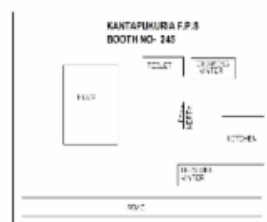

নির্বাচক নিবন্ধন আধিকারিকের স্বাক্ষর

Nazri Naksha

Google Map View

Polling Station Building Front View

Polling Station Front View

Cad View

Key MAP View

1 নাম : সুমন হাজারা পিতার নাম: লাল চাঁদ হাজারা বাড়ির নং : বয়স : 24 লিঙ্গ : পুরুষ	NYH2377984 ফটো উপলব্ধ	2 নাম : গোপীনাথ কুলে পিতার নাম: বলরাম কুলে বাড়ির নং : n0003 বয়স : 62 লিঙ্গ : পুরুষ	WB/16/121/567304 ফটো উপলব্ধ	3 নাম : দিপিকা কুলে পিতার নাম: জগন্নাথ কুলে বাড়ির নং : এন০০১২ বয়স : 22 লিঙ্গ : মহিলা	NYH2384386 ফটো উপলব্ধ
4 নাম : মমতা কুলে স্বামীর নাম: সুরজিৎ কুলে বাড়ির নং : N0051 বয়স : 29 লিঙ্গ : মহিলা	NYH2106003 ফটো উপলব্ধ	5 নাম : হিমাংগ কুলে পিতার নাম: গোপীনাথ কুলে বাড়ির নং : এন003 বয়স : 34 লিঙ্গ : পুরুষ	NYH1155258 ফটো উপলব্ধ	6 নাম : দীপঙ্কর কুলে পিতার নাম: পিন্টু কুলে বাড়ির নং : n0025 বয়স : 42 লিঙ্গ : পুরুষ	FJW2694834 ফটো উপলব্ধ
7 নাম : মীর্জন কুলে পিতার নাম: পিন্টু কুলে বাড়ির নং : n0025 বয়স : 37 লিঙ্গ : পুরুষ	NYH0949685 ফটো উপলব্ধ	8 নাম : তুলসী রানী কুলে স্বামীর নাম: কৃষ্ণ কুলে বাড়ির নং : n0002 বয়স : 45 লিঙ্গ : মহিলা	FJW2694727 ফটো উপলব্ধ	9 নাম : মামনি কুলে স্বামীর নাম: মানিক কুলে বাড়ির নং : n0002 বয়স : 35 লিঙ্গ : মহিলা	NYH1252535 ফটো উপলব্ধ
10 নাম : শম্মা রানী কুলে স্বামীর নাম: সৌরভ কুলে বাড়ির নং : এন০০৫৩ বয়স : 25 লিঙ্গ : মহিলা	NYH2384907 ফটো উপলব্ধ	11 নাম : বর্ষা কুলে স্বামীর নাম: নরেশ কুলে বাড়ির নং : এন0012 বয়স : 26 লিঙ্গ : মহিলা	WET1887710 ফটো উপলব্ধ	12 নাম : প্রিয়াঙ্কা কুলে স্বামীর নাম: চন্দন কুলে বাড়ির নং : এন০০০০ বয়স : 22 লিঙ্গ : মহিলা	NYH2419737 ফটো উপলব্ধ
13 নাম : মানিক কুলে পিতার নাম: দুলাল কুলে বাড়ির নং : n0002 বয়স : 39 লিঙ্গ : পুরুষ	FJW2765485 ফটো উপলব্ধ	14 নাম : প্রিয়াঙ্কা কুলে স্বামীর নাম: বিকাশ কুলে বাড়ির নং : এন০০১২ বয়স : 22 লিঙ্গ : মহিলা	NYH2419794 ফটো উপলব্ধ	15 নাম : শুভদ্বীপ কুলে পিতার নাম: দিলীপ কুলে বাড়ির নং : এন০০৫৩ বয়স : 21 লিঙ্গ : পুরুষ	NYH2458917 ফটো উপলব্ধ
16 নাম : দিলীপ কুলে পিতার নাম: অমল্য কুলে বাড়ির নং : n0053 বয়স : 57 লিঙ্গ : পুরুষ	FJW1523265 ফটো উপলব্ধ	17 নাম : প্রশান্ত কুলে পিতার নাম: ইন্দুভষণ কুলে বাড়ির নং : n0008 বয়স : 57 লিঙ্গ : পুরুষ	WB/16/121/567254 ফটো উপলব্ধ	18 নাম : টুম্পা কুলে স্বামীর নাম: অশোক কুলে বাড়ির নং : n0005 বয়স : 38 লিঙ্গ : মহিলা	FJW3016904 ফটো উপলব্ধ
19 নাম : কুশ কুলে পিতার নাম: প্রতাপ কুলে বাড়ির নং : এন0018 বয়স : 25 লিঙ্গ : পুরুষ	NYH2023075 ফটো উপলব্ধ	20 নাম : অশোক কুলে পিতার নাম: মিলন কুলে বাড়ির নং : n0005 বয়স : 42 লিঙ্গ : পুরুষ	FJW2694867 ফটো উপলব্ধ	21 নাম : মমতা কুলে স্বামীর নাম: দেবাশিষ কুলে বাড়ির নং : n0004 বয়স : 32 লিঙ্গ : মহিলা	NYH1487008 ফটো উপলব্ধ
22 নাম : দেবাশিষ কুলে পিতার নাম: যুগল কুলে বাড়ির নং : n0004 বয়স : 36 লিঙ্গ : পুরুষ	FJW3016862 ফটো উপলব্ধ	23 নাম : পূজা কুলে স্বামীর নাম: হিমাংগ কুলে বাড়ির নং : এন0003 বয়স : 23 লিঙ্গ : মহিলা	NYH2274470 ফটো উপলব্ধ	24 নাম : অসিত কুলে পিতার নাম: গৌতম কুলে বাড়ির নং : এন0008 বয়স : 24 লিঙ্গ : পুরুষ	NYH2274553 ফটো উপলব্ধ
25 নাম : সাধবী হাজারা স্বামীর নাম: প্রেমচাঁদ হাজারা বাড়ির নং : n0001 বয়স : 46 লিঙ্গ : মহিলা	FJW2694784 ফটো উপলব্ধ	26 নাম : সন্ধ্যা কুলে স্বামীর নাম: পিন্টু কুলে বাড়ির নং : n0025 বয়স : 61 লিঙ্গ : মহিলা	WB/16/121/567175 ফটো উপলব্ধ	27 নাম : পিন্টু কুলে পিতার নাম: সুধন্য কুলে বাড়ির নং : n0025 বয়স : 66 লিঙ্গ : পুরুষ	FJW2898286 ফটো উপলব্ধ
28 নাম : শান্তি কুলে স্বামীর নাম: সুধন্য কুলে বাড়ির নং : n0024 বয়স : 81 লিঙ্গ : মহিলা	WB/16/121/567170 ফটো উপলব্ধ	29 নাম : রীনা কুলে(ভূইয়া) স্বামীর নাম: রনজিৎ কুলে বাড়ির নং : n0023 বয়স : 33 লিঙ্গ : মহিলা	NYH1486976 ফটো উপলব্ধ	30 নাম : রনজিৎ কুলে পিতার নাম: প্রহলাদ কুলে বাড়ির নং : এন0023 বয়স : 37 লিঙ্গ : পুরুষ	FJW3016896 ফটো উপলব্ধ