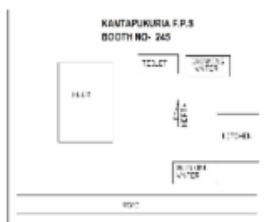

Nazri Naksha