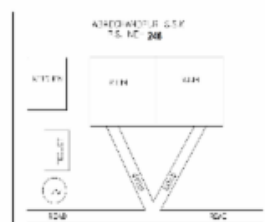

নির্বাচক নিবন্ধন আধিকারিকের স্বাক্ষর

Nazri Naksha

Google Map View

Polling Station Building Front View

Polling Station Front View

Cad View

Key MAP View

1 নাম : তুসা জানা স্বামীর নাম: গৌরাঙ্গ জানা বাড়ির নং : বয়স : 22 লিঙ্গ : মহিলা	NYH2377828 ফটো উপলব্ধ	2 নাম : মমতা কুলে স্বামীর নাম: হেমন্ত কুলে বাড়ির নং : N0059 বয়স : 33 লিঙ্গ : মহিলা	NYH1896984 ফটো উপলব্ধ	3 নাম : সাগরী কুলে স্বামীর নাম: অজয় কুলে বাড়ির নং : n0061 বয়স : 34 লিঙ্গ : মহিলা	NYH1871110 ফটো উপলব্ধ
4 নাম : প্রফুল্ল কুলে পিতার নাম: সুবলচন্দ্র কুলে বাড়ির নং : n0002 বয়স : 43 লিঙ্গ : পুরুষ	FJW2279511 ফটো উপলব্ধ	5 নাম : মনসা কুলে স্বামীর নাম: প্রফুল্ল কুলে বাড়ির নং : n0002 বয়স : 41 লিঙ্গ : মহিলা	FJW2316925 ফটো উপলব্ধ	6 নাম : বিশ্বনাথ কুলে পিতার নাম: চিত্ত কুলে বাড়ির নং : n0001 বয়স : 30 লিঙ্গ : পুরুষ	NYH1789213 ফটো উপলব্ধ
7 নাম : সোনালী মাখাল স্বামীর নাম: সুকুমার মাখাল বাড়ির নং : n0002 বয়স : 30 লিঙ্গ : মহিলা	NYH1789254 ফটো উপলব্ধ	8 নাম : অরবিন্দু শিং পিতার নাম: উন্ডুল শিং বাড়ির নং : n0001 বয়স : 51 লিঙ্গ : পুরুষ	WB/15/103/405144 ফটো উপলব্ধ	9 নাম : কাঞ্চন কুলে স্বামীর নাম: নিমাই কুলে বাড়ির নং : n0001 বয়স : 81 লিঙ্গ : মহিলা	WB/16/121/576092 ফটো উপলব্ধ
10 নাম : চিত্ত কুলে পিতার নাম: নিমাই কুলে বাড়ির নং : n0001 বয়স : 51 লিঙ্গ : পুরুষ	WB/16/121/576502 ফটো উপলব্ধ	11 নাম : চপলা কুলে স্বামীর নাম: চিত্ত কুলে বাড়ির নং : n0001 বয়স : 49 লিঙ্গ : মহিলা	FJW1636778 ফটো উপলব্ধ	12 নাম : ভুগুণ বৈদ্য পিতার নাম: অরুণ বৈদ্য বাড়ির নং : n0001 বয়স : 66 লিঙ্গ : পুরুষ	WB/16/121/576238 ফটো উপলব্ধ
13 নাম : তনু বৈদ্য স্বামীর নাম: ভুগুণ বৈদ্য বাড়ির নং : n0001 বয়স : 61 লিঙ্গ : মহিলা	WB/16/121/576204 ফটো উপলব্ধ	14 নাম : সুন্দর কুলে মায়ের নাম: সারি কুলে বাড়ির নং : n0001 বয়স : 43 লিঙ্গ : পুরুষ	FJW2316883 ফটো উপলব্ধ	15 নাম : পবন বৈদ্য পিতার নাম: ভুগুণ বৈদ্য বাড়ির নং : n0001 বয়স : 38 লিঙ্গ : পুরুষ	NYH1042332 ফটো উপলব্ধ
16 নাম : রীতা বৈদ্য স্বামীর নাম: পবন বৈদ্য বাড়ির নং : n0001 বয়স : 35 লিঙ্গ : মহিলা	NYH1042357 ফটো উপলব্ধ	17 নাম : শ্রীমন্ত বৈদ্য পিতার নাম: ভুগুণ বৈদ্য বাড়ির নং : n0001 বয়স : 36 লিঙ্গ : পুরুষ	NYH1487180 ফটো উপলব্ধ	18 নাম : লকাই বৈদ্য পিতার নাম: ভুগুণ বৈদ্য বাড়ির নং : n0001 বয়স : 34 লিঙ্গ : পুরুষ	NYH1487172 ফটো উপলব্ধ
19 নাম : রেখা সিং স্বামীর নাম: অমরেশ সিং বাড়ির নং : n0001 বয়স : 38 লিঙ্গ : মহিলা	NYH1487404 ফটো উপলব্ধ	20 নাম : রুপা মন্ডল স্বামীর নাম: দেবব্রত মন্ডল বাড়ির নং : n0061 বয়স : 38 লিঙ্গ : মহিলা	NYH1487396 ফটো উপলব্ধ	21 নাম : চিত্তা কুলে স্বামীর নাম: সুন্দর কুলে বাড়ির নং : n0061 বয়স : 40 লিঙ্গ : মহিলা	FJW2766038 ফটো উপলব্ধ
22 নাম : অজয় কুলে পিতার নাম: পালান কুলে বাড়ির নং : n0061 বয়স : 36 লিঙ্গ : পুরুষ	NYH1345438 ফটো উপলব্ধ	23 নাম : চন্দনা কুলে স্বামীর নাম: সঞ্জয় কুলে বাড়ির নং : n0061 বয়স : 44 লিঙ্গ : মহিলা	FJW2279503 ফটো উপলব্ধ	24 নাম : সঞ্জয় কুলে পিতার নাম: পালান কুলে বাড়ির নং : n0061 বয়স : 47 লিঙ্গ : পুরুষ	FJW1635978 ফটো উপলব্ধ
25 নাম : বিশাখা কুলে স্বামীর নাম: পালান কুলে বাড়ির নং : n0061 বয়স : 61 লিঙ্গ : মহিলা	FJW2900348 ফটো উপলব্ধ	26 নাম : প্রশান্ত কুমার কুলে পিতার নাম: গোপাল কুলে বাড়ির নং : n0060 বয়স : 44 লিঙ্গ : পুরুষ	FJW2701019 ফটো উপলব্ধ	27 নাম : মেনকা কুলে স্বামীর নাম: ক্ষুদিরাম কুলে বাড়ির নং : n0060 বয়স : 43 লিঙ্গ : মহিলা	FJW2701001 ফটো উপলব্ধ
28 নাম : ক্ষুদিরাম কুলে পিতার নাম: সুধীর কুলে বাড়ির নং : n0060 বয়স : 44 লিঙ্গ : পুরুষ	FJW2700995 ফটো উপলব্ধ	29 নাম : শারী কুলে স্বামীর নাম: সুধীর কুলে বাড়ির নং : n0060 বয়স : 61 লিঙ্গ : মহিলা	FJW2900330 ফটো উপলব্ধ	30 নাম : মিঠু কুলে স্বামীর নাম: সুশান্ত কুলে বাড়ির নং : N0059 বয়স : 34 লিঙ্গ : মহিলা	NYH1155381 ফটো উপলব্ধ