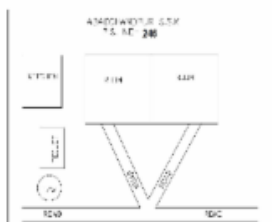

Nazri Naksha