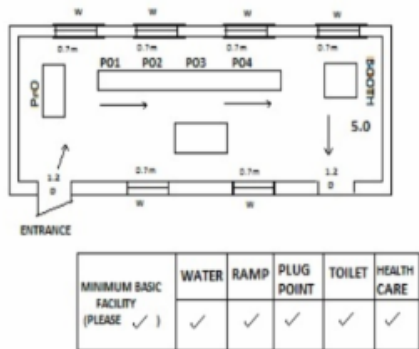

নির্বাচক নিবন্ধন আধিকারিকের স্বাক্ষর

Nazri Naksha

Google Map View

Polling Station Building Front View

Polling Station Front View

Cad View

Key MAP View

বিধানসভা নির্বাচনক্ষেত্রের নং, নাম : 141-মগরাহাট পূর্ব
ভাগ নং, নাম : 1-ত্রিলোক পাত্রের চক্