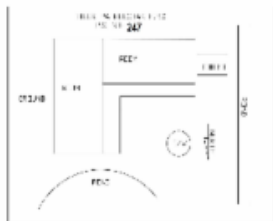

Nazri Naksha