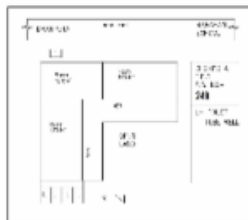

Nazri Naksha