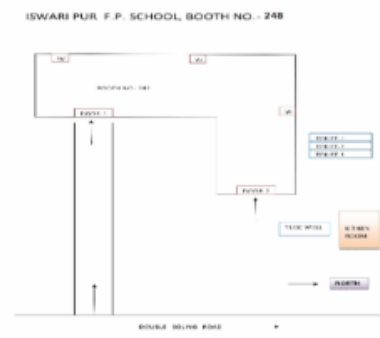

Key MAP View