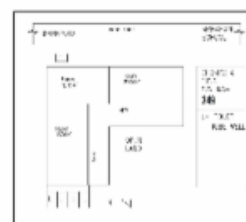

নির্বাচক নিবন্ধন আধিকারিকের স্বাক্ষর

Nazri Naksha

Google Map View

Polling Station Building Front View

Polling Station Front View

Cad View

Key MAP View

1	WB/16/121/534051	নাম : জগন্নাথ কুলে পিতার নাম: নীরদা কুলে বাড়ির নং : n0012 বয়স : 67 লিঙ্গ : পুরুষ	ফটো উপলব্ধ	2	WB/16/121/534538	নাম : চন্দনা কুলে স্বামীর নাম: জগন্নাথ কুলে বাড়ির নং : n0012 বয়স : 61 লিঙ্গ : মহিলা	ফটো উপলব্ধ	3	WB/16/121/534062	নাম : আনন্দ কুমার কুলে পিতার নাম: নীরোদা কুলে বাড়ির নং : n0013 বয়স : 71 লিঙ্গ : পুরুষ	ফটো উপলব্ধ
4	FJW2668424	নাম : শ্রীকান্ত কুলে পিতার নাম: আনন্দ কুলে বাড়ির নং : n0013 বয়স : 42 লিঙ্গ : পুরুষ	ফটো উপলব্ধ	5	WB/16/121/534102	নাম : বকুল কুলে স্বামীর নাম: আনন্দ কুমার কুলে বাড়ির নং : n0013 বয়স : 66 লিঙ্গ : মহিলা	ফটো উপলব্ধ	6	NYH2326940	নাম : কনিকা কুলে স্বামীর নাম: পুষ্পেন্দ্র কুলে বাড়ির নং : এন0012 বয়স : 24 লিঙ্গ : মহিলা	ফটো উপলব্ধ
7	NYH2271302	নাম : শ্রাবনী কুলে স্বামীর নাম: দীপেন্দ্র কুলে বাড়ির নং : ..... বয়স : 23 লিঙ্গ : মহিলা	ফটো উপলব্ধ	8	NYH1488659	নাম : পুষ্পেন্দ্র কুলে পিতার নাম: জগন্নাথ কুলে বাড়ির নং : n0012 বয়স : 33 লিঙ্গ : পুরুষ	ফটো উপলব্ধ	9	NYH1042993	নাম : সুপর্ণা কুলে স্বামীর নাম: শ্রীকান্ত কুলে বাড়ির নং : n0013 বয়স : 36 লিঙ্গ : মহিলা	ফটো উপলব্ধ
10	NYH1871516	নাম : দীপেন্দ্র কুলে পিতার নাম: জগন্নাথ কুলে বাড়ির নং : n0012 বয়স : 29 লিঙ্গ : পুরুষ	ফটো উপলব্ধ	11	WB/16/121/534814	নাম : গৌরী ছাটুই স্বামীর নাম: বাবলু ছাটুই বাড়ির নং : n0038 বয়স : 56 লিঙ্গ : মহিলা	ফটো উপলব্ধ	12	FJW2248573	নাম : সীতা দাস স্বামীর নাম: তপন দাস বাড়ির নং : n0009 বয়স : 43 লিঙ্গ : মহিলা	ফটো উপলব্ধ
13	NYH2369627	নাম : পূজা হালদার স্বামীর নাম: সাহেব হালদার বাড়ির নং : এন0009 বয়স : 23 লিঙ্গ : মহিলা	ফটো উপলব্ধ	14	NYH2019743	নাম : পূজা বোধক স্বামীর নাম: রাজকুমার বোধক বাড়ির নং : এন0009 বয়স : 26 লিঙ্গ : মহিলা	ফটো উপলব্ধ	15	NYH2326874	নাম : সমীর নস্কর পিতার নাম: খোকন নস্কর বাড়ির নং : ..... বয়স : 23 লিঙ্গ : পুরুষ	ফটো উপলব্ধ
16	NYH1928365	নাম : বিশ্বজিত নস্কর পিতার নাম: পরিকীত নস্কর বাড়ির নং : n0118 বয়স : 28 লিঙ্গ : পুরুষ	ফটো উপলব্ধ	17	NYH2271336	নাম : রাজু নস্কর পিতার নাম: রঞ্জিত নস্কর বাড়ির নং : n0165 বয়স : 26 লিঙ্গ : পুরুষ	ফটো উপলব্ধ	18	NYH2271419	নাম : গৌরী নস্কর পিতার নাম: রঞ্জিত নস্কর বাড়ির নং : এন0118 বয়স : 28 লিঙ্গ : মহিলা	ফটো উপলব্ধ
19	FJW1384510	নাম : অনিতা নস্কর স্বামীর নাম: পরিকীত নস্কর বাড়ির নং : n0118 বয়স : 49 লিঙ্গ : মহিলা	ফটো উপলব্ধ	20	NYH1253442	নাম : সৌমেন হালদার পিতার নাম: মনোরঞ্জন হালদার বাড়ির নং : n0118 বয়স : 33 লিঙ্গ : পুরুষ	ফটো উপলব্ধ	21	WB/16/121/534169	নাম : যমুনা নস্কর স্বামীর নাম: ছট্টলাল নস্কর বাড়ির নং : n0118 বয়স : 71 লিঙ্গ : মহিলা	ফটো উপলব্ধ
22	WB/16/121/534186	নাম : রঞ্জিত নস্কর পিতার নাম: ছট্টলাল নস্কর বাড়ির নং : n0118 বয়স : 55 লিঙ্গ : পুরুষ	ফটো উপলব্ধ	23	FJW2668481	নাম : তপতী নস্কর স্বামীর নাম: রঞ্জিত নস্কর বাড়ির নং : n0118 বয়স : 50 লিঙ্গ : মহিলা	ফটো উপলব্ধ	24	NYH1684646	নাম : সজল পতিত পিতার নাম: স্বপন পতিত বাড়ির নং : N 0026 বয়স : 29 লিঙ্গ : পুরুষ	ফটো উপলব্ধ
25	NYH1156280	নাম : শিবানী পতিত স্বামীর নাম: সঞ্জয় পতিত বাড়ির নং : n0026 বয়স : 35 লিঙ্গ : মহিলা	ফটো উপলব্ধ	26	FJW1383850	নাম : রাজেন্দ্র পতিত পিতার নাম: সুধাংশু পতিত বাড়ির নং : n0027 বয়স : 47 লিঙ্গ : পুরুষ	ফটো উপলব্ধ	27	WB/16/121/534195	নাম : মহাদেব পতিত পিতার নাম: অমলা পতিত বাড়ির নং : n0029 বয়স : 56 লিঙ্গ : পুরুষ	ফটো উপলব্ধ
28	FJW1383751	নাম : ভবানী পতিত স্বামীর নাম: মহাদেব পতিত বাড়ির নং : n0029 বয়স : 48 লিঙ্গ : মহিলা	ফটো উপলব্ধ	29	NYH0960245	নাম : মলিনা পতিত স্বামীর নাম: বিমল পতিত বাড়ির নং : n0033 বয়স : 45 লিঙ্গ : মহিলা	ফটো উপলব্ধ	30	NYH1614353	নাম : পার্থ পতিত পিতার নাম: দীপকর পতিত বাড়ির নং : n0033 বয়স : 47 লিঙ্গ : পুরুষ	ফটো উপলব্ধ