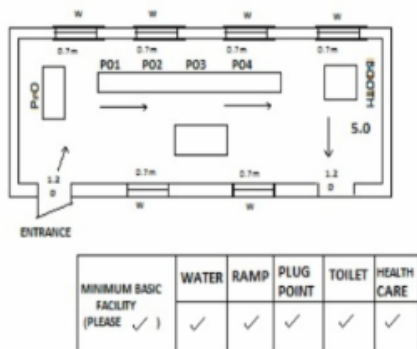

নির্বাচক নিবন্ধন আধিকারিকের স্বাক্ষর

Nazri Naksha

Google Map View

Polling Station Building Front View

Polling Station Front View

Cad View

Key MAP View

1	WB/16/121/534051	নাম : জগন্নাথ কুলে পিতার নাম: নীরদা কুলে বাড়ির নং : n0012 বয়স : 67 লিঙ্গ : পুরুষ	ফটো উপলব্ধ	2	WB/16/121/534538	নাম : চন্দনা কুলে স্বামীর নাম: জগন্নাথ কুলে বাড়ির নং : n0012 বয়স : 61 লিঙ্গ : মহিলা	ফটো উপলব্ধ	3	WB/16/121/534062	নাম : আনন্দ কুমার কুলে পিতার নাম: নীরোদা কুলে বাড়ির নং : n0013 বয়স : 71 লিঙ্গ : পুরুষ	ফটো উপলব্ধ
4	FJW2668424	নাম : শ্রীকান্ত কুলে পিতার নাম: আনন্দ কুলে বাড়ির নং : n0013 বয়স : 42 লিঙ্গ : পুরুষ	ফটো উপলব্ধ	5	WB/16/121/534102	নাম : বকুল কুলে স্বামীর নাম: আনন্দ কুমার কুলে বাড়ির নং : n0013 বয়স : 66 লিঙ্গ : মহিলা	ফটো উপলব্ধ	6	NYH2326940	নাম : কনিকা কুলে স্বামীর নাম: পুষ্পেন্দ্র কুলে বাড়ির নং : এন0012 বয়স : 24 লিঙ্গ : মহিলা	ফটো উপলব্ধ
7	NYH2271302	নাম : শ্রাবনী কুলে স্বামীর নাম: দীপেন্দ্র কুলে বাড়ির নং : ..... বয়স : 23 লিঙ্গ : মহিলা	ফটো উপলব্ধ	8	NYH1488659	নাম : পুষ্পেন্দ্র কুলে পিতার নাম: জগন্নাথ কুলে বাড়ির নং : n0012 বয়স : 33 লিঙ্গ : পুরুষ	ফটো উপলব্ধ	9	NYH1042993	নাম : সুপর্ণা কুলে স্বামীর নাম: শ্রীকান্ত কুলে বাড়ির নং : n0013 বয়স : 36 লিঙ্গ : মহিলা	ফটো উপলব্ধ
10	NYH1871516	নাম : দীপেন্দ্র কুলে পিতার নাম: জগন্নাথ কুলে বাড়ির নং : n0012 বয়স : 29 লিঙ্গ : পুরুষ	ফটো উপলব্ধ	11	WB/16/121/534814	নাম : গৌরী ছাটুই স্বামীর নাম: বাবলু ছাটুই বাড়ির নং : n0038 বয়স : 56 লিঙ্গ : মহিলা	ফটো উপলব্ধ	12	FJW2248573	নাম : সীতা দাস স্বামীর নাম: তপন দাস বাড়ির নং : n0009 বয়স : 43 লিঙ্গ : মহিলা	ফটো উপলব্ধ
13	NYH2369627	নাম : পূজা হালদার স্বামীর নাম: সাহেব হালদার বাড়ির নং : এন0009 বয়স : 23 লিঙ্গ : মহিলা	ফটো উপলব্ধ	14	NYH2019743	নাম : পূজা বোধক স্বামীর নাম: রাজকুমার বোধক বাড়ির নং : এন0009 বয়স : 26 লিঙ্গ : মহিলা	ফটো উপলব্ধ	15	NYH2326874	নাম : সমীর নস্কর পিতার নাম: খোকন নস্কর বাড়ির নং : ..... বয়স : 23 লিঙ্গ : পুরুষ	ফটো উপলব্ধ
16	NYH1928365	নাম : বিশ্বজিত নস্কর পিতার নাম: পরিকীত নস্কর বাড়ির নং : n0118 বয়স : 28 লিঙ্গ : পুরুষ	ফটো উপলব্ধ	17	NYH2271336	নাম : রাজু নস্কর পিতার নাম: রঞ্জিত নস্কর বাড়ির নং : n0165 বয়স : 26 লিঙ্গ : পুরুষ	ফটো উপলব্ধ	18	NYH2271419	নাম : গৌরী নস্কর পিতার নাম: রঞ্জিত নস্কর বাড়ির নং : এন0118 বয়স : 28 লিঙ্গ : মহিলা	ফটো উপলব্ধ
19	FJW1384510	নাম : অনিতা নস্কর স্বামীর নাম: পরিকীত নস্কর বাড়ির নং : n0118 বয়স : 49 লিঙ্গ : মহিলা	ফটো উপলব্ধ	20	NYH1253442	নাম : সৌমেন হালদার পিতার নাম: মনোরঞ্জন হালদার বাড়ির নং : n0118 বয়স : 33 লিঙ্গ : পুরুষ	ফটো উপলব্ধ	21	WB/16/121/534169	নাম : যমুনা নস্কর স্বামীর নাম: ছট্টলাল নস্কর বাড়ির নং : n0118 বয়স : 71 লিঙ্গ : মহিলা	ফটো উপলব্ধ
22	WB/16/121/534186	নাম : রঞ্জিত নস্কর পিতার নাম: ছট্টলাল নস্কর বাড়ির নং : n0118 বয়স : 55 লিঙ্গ : পুরুষ	ফটো উপলব্ধ	23	FJW2668481	নাম : তপতী নস্কর স্বামীর নাম: রঞ্জিত নস্কর বাড়ির নং : n0118 বয়স : 50 লিঙ্গ : মহিলা	ফটো উপলব্ধ	24	NYH1684646	নাম : সজল পতিত পিতার নাম: স্বপন পতিত বাড়ির নং : N 0026 বয়স : 29 লিঙ্গ : পুরুষ	ফটো উপলব্ধ
25	NYH1156280	নাম : শিবানী পতিত স্বামীর নাম: সঞ্জয় পতিত বাড়ির নং : n0026 বয়স : 35 লিঙ্গ : মহিলা	ফটো উপলব্ধ	26	FJW1383850	নাম : রাজেন্দ্র পতিত পিতার নাম: সুধাংশু পতিত বাড়ির নং : n0027 বয়স : 47 লিঙ্গ : পুরুষ	ফটো উপলব্ধ	27	WB/16/121/534195	নাম : মহাদেব পতিত পিতার নাম: অমলা পতিত বাড়ির নং : n0029 বয়স : 56 লিঙ্গ : পুরুষ	ফটো উপলব্ধ
28	FJW1383751	নাম : ভবানী পতিত স্বামীর নাম: মহাদেব পতিত বাড়ির নং : n0029 বয়স : 48 লিঙ্গ : মহিলা	ফটো উপলব্ধ	29	NYH0960245	নাম : মলিনা পতিত স্বামীর নাম: বিমল পতিত বাড়ির নং : n0033 বয়স : 45 লিঙ্গ : মহিলা	ফটো উপলব্ধ	30	NYH1614353	নাম : পার্থ পতিত পিতার নাম: দীপকর পতিত বাড়ির নং : n0033 বয়স : 47 লিঙ্গ : পুরুষ	ফটো উপলব্ধ