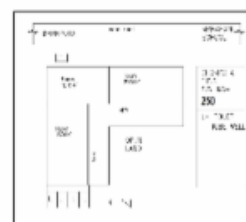

নির্বাচক নিবন্ধন আধিকারিকের স্বাক্ষর

Nazri Naksha

Google Map View

Polling Station Building Front View

Polling Station Front View

Cad View

Key MAP View

1 নাম : দিলীপ অধিকারী পিতার নাম: কানাই অধিকারী বাড়ির নং : n0027 বয়স : 56 লিঙ্গ : পুরুষ	WB/16/121/534593	ফটো উপলব্ধ	2 নাম : উত্তরা অধিকারী স্বামীর নাম: দিলীপ অধিকারী বাড়ির নং : n0027 বয়স : 51 লিঙ্গ : মহিলা	WB/16/121/534441	ফটো উপলব্ধ	3 নাম : কালীপদ অধিকারী পিতার নাম: কানাই অধিকারী বাড়ির নং : n0027 বয়স : 50 লিঙ্গ : পুরুষ	WB/16/121/534583	ফটো উপলব্ধ
4 নাম : অজয় অধিকারী পিতার নাম: কানাই অধিকারী বাড়ির নং : n0027 বয়স : 42 লিঙ্গ : পুরুষ	FJW2314821	ফটো উপলব্ধ	5 নাম : ষষ্ঠী অধিকারী স্বামীর নাম: পালান অধিকারী বাড়ির নং : n0027 বয়স : 35 লিঙ্গ : মহিলা	NYH1156629	ফটো উপলব্ধ	6 নাম : উষা অধিকারী স্বামীর নাম: অনিল অধিকারী বাড়ির নং : n0023 বয়স : 79 লিঙ্গ : মহিলা	WB/16/121/534592	ফটো উপলব্ধ
7 নাম : মিহির অধিকারী পিতার নাম: অনিল অধিকারী বাড়ির নং : n0023 বয়স : 66 লিঙ্গ : পুরুষ	WB/16/121/534160	ফটো উপলব্ধ	8 নাম : টুম্পা অধিকারী স্বামীর নাম: সনৎ অধিকারী বাড়ির নং : n0023 বয়স : 35 লিঙ্গ : মহিলা	NYH1253558	ফটো উপলব্ধ	9 নাম : প্রতিমা অধিকারী স্বামীর নাম: ধনঞ্জয় অধিকারী বাড়ির নং : n0023 বয়স : 56 লিঙ্গ : মহিলা	WB/16/121/534739	ফটো উপলব্ধ
10 নাম : জগন্নাথ অধিকারী পিতার নাম: অনিল অধিকারী বাড়ির নং : n0023 বয়স : 56 লিঙ্গ : পুরুষ	WB/16/121/534274	ফটো উপলব্ধ	11 নাম : স্বর্গচাঁপা অধিকারি স্বামীর নাম: তপন অধিকারি বাড়ির নং : n0024 বয়স : 47 লিঙ্গ : মহিলা	FJW1397751	ফটো উপলব্ধ	12 নাম : গৌরী অধিকারী স্বামীর নাম: ভক্তরাম অধিকারী বাড়ির নং : n0025 বয়স : 81 লিঙ্গ : মহিলা	WB/16/121/534268	ফটো উপলব্ধ
13 নাম : পদ্মাবতী অধিকারী স্বামীর নাম: কালী অধিকারী বাড়ির নং : n0027 বয়স : 47 লিঙ্গ : মহিলা	FJW1398247	ফটো উপলব্ধ	14 নাম : কাঞ্চন অধিকারী স্বামীর নাম: রবীন্দ্র অধিকারী বাড়ির নং : n0062 বয়স : 91 লিঙ্গ : মহিলা	WB/16/121/534290	ফটো উপলব্ধ	15 নাম : তরুন অধিকারী পিতার নাম: রবীন্দ্র অধিকারী বাড়ির নং : n0062 বয়স : 50 লিঙ্গ : পুরুষ	WB/16/121/534044	ফটো উপলব্ধ
16 নাম : শিখা অধিকারী স্বামীর নাম: ভরত অধিকারী বাড়ির নং : n0003 বয়স : 38 লিঙ্গ : মহিলা	FLL3431707	ফটো উপলব্ধ	17 নাম : সত্যজিত অধিকারী পিতার নাম: অধীর অধিকারী বাড়ির নং : n0003 বয়স : 48 লিঙ্গ : পুরুষ	FJW2669489	ফটো উপলব্ধ	18 নাম : রুবী অধিকারী স্বামীর নাম: সত্যজিত অধিকারী বাড়ির নং : n0003 বয়স : 42 লিঙ্গ : মহিলা	FJW2669497	ফটো উপলব্ধ
19 নাম : মায়্যা অধিকারী স্বামীর নাম: কানাই অধিকারী বাড়ির নং : n0020 বয়স : 76 লিঙ্গ : মহিলা	WB/16/121/534171	ফটো উপলব্ধ	20 নাম : সরস্বতী অধিকারী স্বামীর নাম: সনজীৎ অধিকারী বাড়ির নং : n0020 বয়স : 31 লিঙ্গ : মহিলা	NYH1614486	ফটো উপলব্ধ	21 নাম : ইন্দ্রজিৎ অধিকারী পিতার নাম: সঞ্জয় অধিকারী বাড়ির নং : n0022 বয়স : 34 লিঙ্গ : পুরুষ	NYH1156637	ফটো উপলব্ধ
22 নাম : পূর্ণিমা অধিকারী স্বামীর নাম: ভাস্কর অধিকারী বাড়ির নং : n0022 বয়স : 49 লিঙ্গ : মহিলা	WB/16/121/534436	ফটো উপলব্ধ	23 নাম : চৈতন্য অধিকারী পিতার নাম: বলরাম অধিকারী বাড়ির নং : n0025 বয়স : 50 লিঙ্গ : পুরুষ	WB/16/121/534389	ফটো উপলব্ধ	24 নাম : উদয় অধিকারী পিতার নাম: বলরাম অধিকারী বাড়ির নং : n0025 বয়স : 49 লিঙ্গ : পুরুষ	FJW2669455	ফটো উপলব্ধ
25 নাম : নিত্যানন্দ অধিকারী পিতার নাম: বলরাম অধিকারী বাড়ির নং : n0025 বয়স : 41 লিঙ্গ : পুরুষ	FJW2669463	ফটো উপলব্ধ	26 নাম : মিনাক্ষি অধিকারি স্বামীর নাম: চৈতন্য অধিকারি বাড়ির নং : n0025 বয়স : 45 লিঙ্গ : মহিলা	FJW1397777	ফটো উপলব্ধ	27 নাম : বৃহস্পতি অধিকারী স্বামীর নাম: উদয় অধিকারী বাড়ির নং : n0025 বয়স : 44 লিঙ্গ : মহিলা	FJW1397785	ফটো উপলব্ধ
28 নাম : স্বপ্না অধিকারী স্বামীর নাম: অজয় অধিকারী বাড়ির নং : n0027 বয়স : 31 লিঙ্গ : মহিলা	NYH1789981	ফটো উপলব্ধ	29 নাম : প্রসেনজিত অধিকারী পিতার নাম: ধনঞ্জয় অধিকারী বাড়ির নং : n0023 বয়স : 35 লিঙ্গ : পুরুষ	NYH1043017	ফটো উপলব্ধ	30 নাম : অসীমা অধিকারী স্বামীর নাম: তরুন অধিকারী বাড়ির নং : n0099 বয়স : 48 লিঙ্গ : মহিলা	FJW1383504	ফটো উপলব্ধ