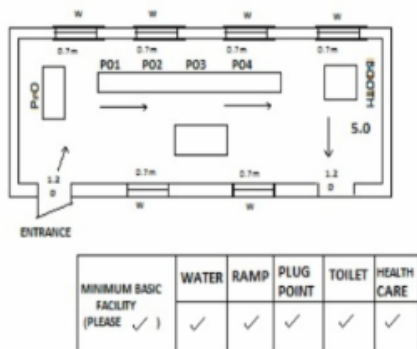

নির্বাচক নিবন্ধন আধিকারিকের স্বাক্ষর

Nazri Naksha

Google Map View

Polling Station Building Front View

Polling Station Front View

Cad View

Key MAP View

1 নাম : দিলীপ অধিকারী পিতার নাম: কানাই অধিকারী বাড়ির নং : n0027 বয়স : 56 লিঙ্গ : পুরুষ	WB/16/121/534593	ফটো উপলব্ধ	2 নাম : উত্তরা অধিকারী স্বামীর নাম: দিলীপ অধিকারী বাড়ির নং : n0027 বয়স : 51 লিঙ্গ : মহিলা	WB/16/121/534441	ফটো উপলব্ধ	3 নাম : কালীপদ অধিকারী পিতার নাম: কানাই অধিকারী বাড়ির নং : n0027 বয়স : 50 লিঙ্গ : পুরুষ	WB/16/121/534583	ফটো উপলব্ধ
4 নাম : অজয় অধিকারী পিতার নাম: কানাই অধিকারী বাড়ির নং : n0027 বয়স : 42 লিঙ্গ : পুরুষ	FJW2314821	ফটো উপলব্ধ	5 নাম : ষষ্ঠী অধিকারী স্বামীর নাম: পালান অধিকারী বাড়ির নং : n0027 বয়স : 35 লিঙ্গ : মহিলা	NYH1156629	ফটো উপলব্ধ	6 নাম : উষা অধিকারী স্বামীর নাম: অনিল অধিকারী বাড়ির নং : n0023 বয়স : 79 লিঙ্গ : মহিলা	WB/16/121/534592	ফটো উপলব্ধ
7 নাম : মিহির অধিকারী পিতার নাম: অনিল অধিকারী বাড়ির নং : n0023 বয়স : 66 লিঙ্গ : পুরুষ	WB/16/121/534160	ফটো উপলব্ধ	8 নাম : টুম্পা অধিকারী স্বামীর নাম: সনৎ অধিকারী বাড়ির নং : n0023 বয়স : 35 লিঙ্গ : মহিলা	NYH1253558	ফটো উপলব্ধ	9 নাম : প্রতিমা অধিকারী স্বামীর নাম: ধনঞ্জয় অধিকারী বাড়ির নং : n0023 বয়স : 56 লিঙ্গ : মহিলা	WB/16/121/534739	ফটো উপলব্ধ
10 নাম : জগন্নাথ অধিকারী পিতার নাম: অনিল অধিকারী বাড়ির নং : n0023 বয়স : 56 লিঙ্গ : পুরুষ	WB/16/121/534274	ফটো উপলব্ধ	11 নাম : স্বর্গচাঁপা অধিকারি স্বামীর নাম: তপন অধিকারি বাড়ির নং : n0024 বয়স : 47 লিঙ্গ : মহিলা	FJW1397751	ফটো উপলব্ধ	12 নাম : গৌরী অধিকারী স্বামীর নাম: ভক্তরাম অধিকারী বাড়ির নং : n0025 বয়স : 81 লিঙ্গ : মহিলা	WB/16/121/534268	ফটো উপলব্ধ
13 নাম : পদ্মাবতী অধিকারী স্বামীর নাম: কালী অধিকারী বাড়ির নং : n0027 বয়স : 47 লিঙ্গ : মহিলা	FJW1398247	ফটো উপলব্ধ	14 নাম : কাঞ্চন অধিকারী স্বামীর নাম: রবীন্দ্র অধিকারী বাড়ির নং : n0062 বয়স : 91 লিঙ্গ : মহিলা	WB/16/121/534290	ফটো উপলব্ধ	15 নাম : তরুন অধিকারী পিতার নাম: রবীন্দ্র অধিকারী বাড়ির নং : n0062 বয়স : 50 লিঙ্গ : পুরুষ	WB/16/121/534044	ফটো উপলব্ধ
16 নাম : শিখা অধিকারী স্বামীর নাম: ভরত অধিকারী বাড়ির নং : n0003 বয়স : 38 লিঙ্গ : মহিলা	FLL3431707	ফটো উপলব্ধ	17 নাম : সত্যজিত অধিকারী পিতার নাম: অধীর অধিকারী বাড়ির নং : n0003 বয়স : 48 লিঙ্গ : পুরুষ	FJW2669489	ফটো উপলব্ধ	18 নাম : রুবী অধিকারী স্বামীর নাম: সত্যজিত অধিকারী বাড়ির নং : n0003 বয়স : 42 লিঙ্গ : মহিলা	FJW2669497	ফটো উপলব্ধ
19 নাম : মায়্যা অধিকারী স্বামীর নাম: কানাই অধিকারী বাড়ির নং : n0020 বয়স : 76 লিঙ্গ : মহিলা	WB/16/121/534171	ফটো উপলব্ধ	20 নাম : সরস্বতী অধিকারী স্বামীর নাম: সনজীৎ অধিকারী বাড়ির নং : n0020 বয়স : 31 লিঙ্গ : মহিলা	NYH1614486	ফটো উপলব্ধ	21 নাম : ইন্দ্রজিৎ অধিকারী পিতার নাম: সঞ্জয় অধিকারী বাড়ির নং : n0022 বয়স : 34 লিঙ্গ : পুরুষ	NYH1156637	ফটো উপলব্ধ
22 নাম : পূর্ণিমা অধিকারী স্বামীর নাম: ভাস্কর অধিকারী বাড়ির নং : n0022 বয়স : 49 লিঙ্গ : মহিলা	WB/16/121/534436	ফটো উপলব্ধ	23 নাম : চৈতন্য অধিকারী পিতার নাম: বলরাম অধিকারী বাড়ির নং : n0025 বয়স : 50 লিঙ্গ : পুরুষ	WB/16/121/534389	ফটো উপলব্ধ	24 নাম : উদয় অধিকারী পিতার নাম: বলরাম অধিকারী বাড়ির নং : n0025 বয়স : 49 লিঙ্গ : পুরুষ	FJW2669455	ফটো উপলব্ধ
25 নাম : নিত্যানন্দ অধিকারী পিতার নাম: বলরাম অধিকারী বাড়ির নং : n0025 বয়স : 41 লিঙ্গ : পুরুষ	FJW2669463	ফটো উপলব্ধ	26 নাম : মিনাক্ষি অধিকারি স্বামীর নাম: চৈতন্য অধিকারি বাড়ির নং : n0025 বয়স : 45 লিঙ্গ : মহিলা	FJW1397777	ফটো উপলব্ধ	27 নাম : বৃহস্পতি অধিকারী স্বামীর নাম: উদয় অধিকারী বাড়ির নং : n0025 বয়স : 44 লিঙ্গ : মহিলা	FJW1397785	ফটো উপলব্ধ
28 নাম : স্বপ্না অধিকারী স্বামীর নাম: অজয় অধিকারী বাড়ির নং : n0027 বয়স : 31 লিঙ্গ : মহিলা	NYH1789981	ফটো উপলব্ধ	29 নাম : প্রসেনজিত অধিকারী পিতার নাম: ধনঞ্জয় অধিকারী বাড়ির নং : n0023 বয়স : 35 লিঙ্গ : পুরুষ	NYH1043017	ফটো উপলব্ধ	30 নাম : অসীমা অধিকারী স্বামীর নাম: তরুন অধিকারী বাড়ির নং : n0099 বয়স : 48 লিঙ্গ : মহিলা	FJW1383504	ফটো উপলব্ধ