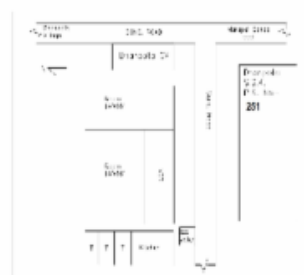

নির্বাচক নিবন্ধন আধিকারিকের স্বাক্ষর

Nazri Naksha

Google Map View

Polling Station Building Front View

Polling Station Front View

Cad View

Key MAP View

1	YUP2460855	নাম : পৌরিদাসী গোস্বামী স্বামীর নাম: শিব শঙ্কর দত্ত বাড়ির নং : এন0175 বয়স : 67 লিঙ্গ : মহিলা	ফটো উপলব্ধ	2	YUP2460863	নাম : শিব শঙ্কর দত্ত পিতার নাম: কৃষ্ণ দত্ত বাড়ির নং : এন0175 বয়স : 61 লিঙ্গ : পুরুষ	ফটো উপলব্ধ	3	NYH2434751	নাম : নবনীতা চক্রবর্তী স্বামীর নাম: সৌরভ চক্রবর্তী বাড়ির নং : এন0113 বয়স : 22 লিঙ্গ : মহিলা	ফটো উপলব্ধ
4	NYH2107464	নাম : বিবেকানন্দ চক্রবর্তী পিতার নাম: আশীষ কুমার চক্রবর্তী বাড়ির নং : N0064 বয়স : 24 লিঙ্গ : পুরুষ	ফটো উপলব্ধ	5	NYH1998392	নাম : ভদ্রাবতী চক্রবর্তী স্বামীর নাম: অমিত চক্রবর্তী বাড়ির নং : এন0064 বয়স : 33 লিঙ্গ : মহিলা	ফটো উপলব্ধ	6	NYH1988252	নাম : শ্রাবন্তী চক্রবর্তী স্বামীর নাম: ভক্ত চক্রবর্তী বাড়ির নং : এন0063 বয়স : 25 লিঙ্গ : মহিলা	ফটো উপলব্ধ
7	FJW2671154	নাম : আশীষ কুমার চক্রবর্তী পিতার নাম: পাঁচুগোপাল চক্রবর্তী বাড়ির নং : n0064 বয়স : 48 লিঙ্গ : পুরুষ	ফটো উপলব্ধ	8	WB/16/121/537069	নাম : সুন্দরী চক্রবর্তী স্বামীর নাম: পাঁচুগোপাল চক্রবর্তী বাড়ির নং : n0064 বয়স : 63 লিঙ্গ : মহিলা	ফটো উপলব্ধ	9	FJW2951333	নাম : আশালতা চক্রবর্তী পিতার নাম: পাঁচুগোপাল চক্রবর্তী বাড়ির নং : n0064 বয়স : 37 লিঙ্গ : মহিলা	ফটো উপলব্ধ
10	NYH2440790	নাম : মামনি চক্রবর্তী স্বামীর নাম: ধ্যানেশ চক্রবর্তী বাড়ির নং : এন0063 বয়স : 22 লিঙ্গ : মহিলা	ফটো উপলব্ধ	11	WB/16/121/537008	নাম : পাঁচুগোপাল চক্রবর্তী পিতার নাম: অমৃত চক্রবর্তী বাড়ির নং : n0064 বয়স : 71 লিঙ্গ : পুরুষ	ফটো উপলব্ধ	12	NYH1992015	নাম : সৌরভ চক্রবর্তী পিতার নাম: জটা চক্রবর্তী বাড়ির নং : এন0113 বয়স : 26 লিঙ্গ : পুরুষ	ফটো উপলব্ধ
13	FJW2671121	নাম : বৃহস্পতি চক্রবর্তী স্বামীর নাম: জটা চক্রবর্তী বাড়ির নং : n0113 বয়স : 45 লিঙ্গ : মহিলা	ফটো উপলব্ধ	14	NYH1790286	নাম : টুম্পা চক্রবর্তী স্বামীর নাম: দীপংকর চক্রবর্তী বাড়ির নং : n0112 বয়স : 38 লিঙ্গ : মহিলা	ফটো উপলব্ধ	15	NYH1254010	নাম : অসিত চক্রবর্তী পিতার নাম: অনন্ত চক্রবর্তী বাড়ির নং : n0063 বয়স : 36 লিঙ্গ : পুরুষ	ফটো উপলব্ধ
16	NYH1614965	নাম : কৃষ্ণা চক্রবর্তী স্বামীর নাম: অসিত চক্রবর্তী বাড়ির নং : n0063 বয়স : 30 লিঙ্গ : মহিলা	ফটো উপলব্ধ	17	NYH1614692	নাম : ভক্ত চক্রবর্তী পিতার নাম: তপন চক্রবর্তী বাড়ির নং : n0063 বয়স : 30 লিঙ্গ : পুরুষ	ফটো উপলব্ধ	18	FJW2951143	নাম : দেবাশীষ চক্রবর্তী পিতার নাম: পাঁচুগোপাল চক্রবর্তী বাড়ির নং : n0064 বয়স : 37 লিঙ্গ : পুরুষ	ফটো উপলব্ধ
19	FJW2671162	নাম : অপর্ণা চক্রবর্তী স্বামীর নাম: আশীষ কুমার চক্রবর্তী বাড়ির নং : n0064 বয়স : 45 লিঙ্গ : মহিলা	ফটো উপলব্ধ	20	FJW2951184	নাম : অমিত চক্রবর্তী পিতার নাম: পঞ্চম চক্রবর্তী বাড়ির নং : n0064 বয়স : 37 লিঙ্গ : পুরুষ	ফটো উপলব্ধ	21	NYH1253871	নাম : লীলা চক্রবর্তী স্বামীর নাম: দেবাশীষ চক্রবর্তী বাড়ির নং : n0064 বয়স : 34 লিঙ্গ : মহিলা	ফটো উপলব্ধ
22	NYH2519536	নাম : বিভাষ চক্রবর্তী পিতার নাম: আশীষ কুমার চক্রবর্তী বাড়ির নং : এন0064 বয়স : 20 লিঙ্গ : পুরুষ	ফটো উপলব্ধ	23	WB/16/121/537638	নাম : কালিপদ চক্রবর্তী পিতার নাম: হরিপদ চক্রবর্তী বাড়ির নং : n0112 বয়স : 81 লিঙ্গ : পুরুষ	ফটো উপলব্ধ	24	WB/16/121/537623	নাম : পদ্মা চক্রবর্তী স্বামীর নাম: কালিপদ চক্রবর্তী বাড়ির নং : n0112 বয়স : 71 লিঙ্গ : মহিলা	ফটো উপলব্ধ
25	FJW2672483	নাম : মনোজ চক্রবর্তী পিতার নাম: কালীপদ চক্রবর্তী বাড়ির নং : n0112 বয়স : 41 লিঙ্গ : পুরুষ	ফটো উপলব্ধ	26	NYH1253897	নাম : গোবিন্দ চক্রবর্তী পিতার নাম: তারাপদ চক্রবর্তী বাড়ির নং : n0112 বয়স : 40 লিঙ্গ : পুরুষ	ফটো উপলব্ধ	27	NYH1253905	নাম : নমিতা চক্রবর্তী স্বামীর নাম: গোবিন্দ চক্রবর্তী বাড়ির নং : n0112 বয়স : 34 লিঙ্গ : মহিলা	ফটো উপলব্ধ
28	NYH1043348	নাম : নিমাই চক্রবর্তী পিতার নাম: গোপাল চক্রবর্তী বাড়ির নং : n0112 বয়স : 37 লিঙ্গ : পুরুষ	ফটো উপলব্ধ	29	NYH1157619	নাম : রত্না চক্রবর্তী স্বামীর নাম: নিমাই চক্রবর্তী বাড়ির নং : n0112 বয়স : 35 লিঙ্গ : মহিলা	ফটো উপলব্ধ	30	WB/16/121/537342	নাম : রানু চক্রবর্তী স্বামীর নাম: রবীন চক্রবর্তী বাড়ির নং : n0063 বয়স : 79 লিঙ্গ : মহিলা	ফটো উপলব্ধ