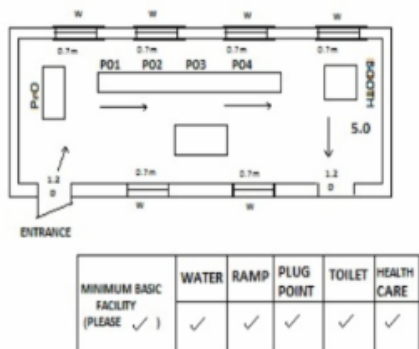

Cad View

Key MAP View