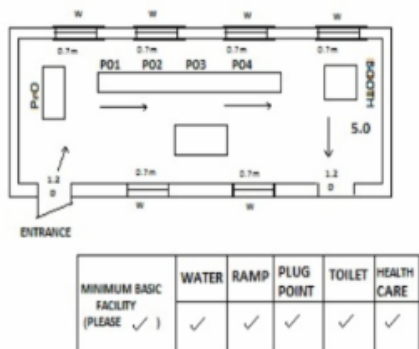

নির্বাচক নিবন্ধন আধিকারিকের স্বাক্ষর

Nazri Naksha

Google Map View

Polling Station Building Front View

Polling Station Front View

Cad View

Key MAP View

1 নাম : সুজাতা কয়াল স্বামীর নাম : সঞ্জয় কয়াল বাড়ির নং : n0060 বয়স : 46 লিঙ্গ : মহিলা	FJW2250926	ফটো উপলব্ধ	2 নাম : গীতা কয়াল স্বামীর নাম : বিশ্বনাথ কয়াল বাড়ির নং : n0061 বয়স : 61 লিঙ্গ : মহিলা	WB/16/121/537610	ফটো উপলব্ধ	3 নাম : বাপী কয়াল পিতার নাম : গোবিন্দ কয়াল বাড়ির নং : n0064 বয়স : 39 লিঙ্গ : পুরুষ	FJW2763092	ফটো উপলব্ধ
4 নাম : অনিতা কয়াল স্বামীর নাম : বাপি কয়াল বাড়ির নং : n0064 বয়স : 34 লিঙ্গ : মহিলা	NYH1157106	ফটো উপলব্ধ	5 নাম : বিরথ কয়াল পিতার নাম : নিরাপদ কয়াল বাড়ির নং : n0065 বয়স : 69 লিঙ্গ : পুরুষ	FJW0922708	ফটো উপলব্ধ	6 নাম : বার্না কয়াল স্বামীর নাম : বিরথ কয়াল বাড়ির নং : n0065 বয়স : 63 লিঙ্গ : মহিলা	WB/16/121/537754	ফটো উপলব্ধ
7 নাম : সম্বরন কয়াল পিতার নাম : বিরথ কয়াল বাড়ির নং : n0065 বয়স : 42 লিঙ্গ : পুরুষ	FJW2670701	ফটো উপলব্ধ	8 নাম : প্রতিমা কয়াল স্বামীর নাম : সম্বরন কয়াল বাড়ির নং : n0065 বয়স : 38 লিঙ্গ : মহিলা	NYH0968131	ফটো উপলব্ধ	9 নাম : রাখী কয়াল স্বামীর নাম : সঞ্জয় কয়াল বাড়ির নং : n0056 বয়স : 35 লিঙ্গ : মহিলা	NYH1157056	ফটো উপলব্ধ
10 নাম : বাসুদেব কয়াল পিতার নাম : সুধীর কয়াল বাড়ির নং : n0058 বয়স : 61 লিঙ্গ : পুরুষ	WB/16/121/537708	ফটো উপলব্ধ	11 নাম : মালবিকা কয়াল স্বামীর নাম : বাসুদেব কয়াল বাড়ির নং : n0058 বয়স : 56 লিঙ্গ : মহিলা	WB/16/121/537706	ফটো উপলব্ধ	12 নাম : সৌমেন্দ্র নাথ কয়াল পিতার নাম : বাসুদেব কয়াল বাড়ির নং : n0058 বয়স : 33 লিঙ্গ : পুরুষ	NYH1346188	ফটো উপলব্ধ
13 নাম : অলোক কুমার কয়াল পিতার নাম : সুধীর চন্দ্র কয়াল বাড়ির নং : n0058 বয়স : 56 লিঙ্গ : পুরুষ	FJW0921817	ফটো উপলব্ধ	14 নাম : রেবতী কয়াল স্বামীর নাম : দশরথ কয়াল বাড়ির নং : n0034 বয়স : 56 লিঙ্গ : মহিলা	WB/16/121/537270	ফটো উপলব্ধ	15 নাম : জয়ন্ত কয়াল পিতার নাম : পাঁচকড়ি কয়াল বাড়ির নং : n0034 বয়স : 51 লিঙ্গ : পুরুষ	WB/16/121/537097	ফটো উপলব্ধ
16 নাম : প্রতিমা কয়াল স্বামীর নাম : জয়ন্ত কয়াল বাড়ির নং : n0034 বয়স : 49 লিঙ্গ : মহিলা	FJW2670586	ফটো উপলব্ধ	17 নাম : মাধুরী কয়াল স্বামীর নাম : বাসুদেব কয়াল বাড়ির নং : n0039 বয়স : 63 লিঙ্গ : মহিলা	WB/16/121/537798	ফটো উপলব্ধ	18 নাম : সঞ্জয় কয়াল পিতার নাম : বাসুদেব কয়াল বাড়ির নং : n0039 বয়স : 46 লিঙ্গ : পুরুষ	FJW2670347	ফটো উপলব্ধ
19 নাম : সজল কয়াল স্বামীর নাম : কালিপদ কয়াল বাড়ির নং : n0040 বয়স : 48 লিঙ্গ : মহিলা	FJW1384767	ফটো উপলব্ধ	20 নাম : শ্যামাপদ কয়াল পিতার নাম : অমরেন্দ্রনাথ কয়াল বাড়ির নং : n0040 বয়স : 54 লিঙ্গ : পুরুষ	WB/16/121/537226	ফটো উপলব্ধ	21 নাম : কুমুদ কয়াল পিতার নাম : রাম কয়াল বাড়ির নং : n0032 বয়স : 91 লিঙ্গ : পুরুষ	WB/16/121/537005	ফটো উপলব্ধ
22 নাম : বাপন কয়াল পিতার নাম : মনুলাল কয়াল বাড়ির নং : n0032 বয়স : 32 লিঙ্গ : পুরুষ	NYH1615152	ফটো উপলব্ধ	23 নাম : পিয়ালী কয়াল পিতার নাম : মনুলাল কয়াল বাড়ির নং : N0032 বয়স : 29 লিঙ্গ : মহিলা	NYH1685007	ফটো উপলব্ধ	24 নাম : দিলীপ কয়াল পিতার নাম : কুমুদ কয়াল বাড়ির নং : n0032 বয়স : 53 লিঙ্গ : পুরুষ	WB/16/121/537305	ফটো উপলব্ধ
25 নাম : ইন্দ্রানী কয়াল স্বামীর নাম : দিলীপ কয়াল বাড়ির নং : n0032 বয়স : 44 লিঙ্গ : মহিলা	FJW2670446	ফটো উপলব্ধ	26 নাম : শিবানী কয়াল স্বামীর নাম : মনু কয়াল বাড়ির নং : n0032 বয়স : 56 লিঙ্গ : মহিলা	WB/16/121/537323	ফটো উপলব্ধ	27 নাম : রতন কয়াল পিতার নাম : ফটিক কয়াল বাড়ির নং : n0033 বয়স : 53 লিঙ্গ : পুরুষ	WB/16/121/537301	ফটো উপলব্ধ
28 নাম : ঝর্ণা কয়াল স্বামীর নাম : রতন কয়াল বাড়ির নং : n0033 বয়স : 45 লিঙ্গ : মহিলা	FJW2670925	ফটো উপলব্ধ	29 নাম : প্রহ্লাদ হালদার পিতার নাম : দশরথ হালদার বাড়ির নং : n0033 বয়স : 33 লিঙ্গ : পুরুষ	NYH1346147	ফটো উপলব্ধ	30 নাম : বাসুদেব কয়াল পিতার নাম : শৈলেন বাড়ির নং : n0057 বয়স : 53 লিঙ্গ : পুরুষ	WB/16/121/537253	ফটো উপলব্ধ