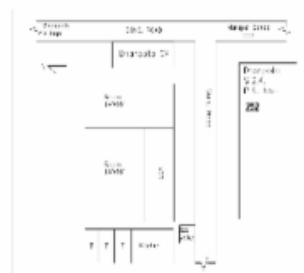

নির্বাচক নিবন্ধন আধিকারিকের স্বাক্ষর

Nazri Naksha

Google Map View

Polling Station Building Front View

Polling Station Front View

Cad View

Key MAP View

1 নাম : সুজাতা কয়াল স্বামীর নাম : সঞ্জয় কয়াল বাড়ির নং : n0060 বয়স : 46 লিঙ্গ : মহিলা	FJW2250926	ফটো উপলব্ধ	2 নাম : গীতা কয়াল স্বামীর নাম : বিশ্বনাথ কয়াল বাড়ির নং : n0061 বয়স : 61 লিঙ্গ : মহিলা	WB/16/121/537610	ফটো উপলব্ধ	3 নাম : বাপী কয়াল পিতার নাম : গোবিন্দ কয়াল বাড়ির নং : n0064 বয়স : 39 লিঙ্গ : পুরুষ	FJW2763092	ফটো উপলব্ধ
4 নাম : অনিতা কয়াল স্বামীর নাম : বাপি কয়াল বাড়ির নং : n0064 বয়স : 34 লিঙ্গ : মহিলা	NYH1157106	ফটো উপলব্ধ	5 নাম : বিরথ কয়াল পিতার নাম : নিরাপদ কয়াল বাড়ির নং : n0065 বয়স : 69 লিঙ্গ : পুরুষ	FJW0922708	ফটো উপলব্ধ	6 নাম : বার্না কয়াল স্বামীর নাম : বিরথ কয়াল বাড়ির নং : n0065 বয়স : 63 লিঙ্গ : মহিলা	WB/16/121/537754	ফটো উপলব্ধ
7 নাম : সম্বরন কয়াল পিতার নাম : বিরথ কয়াল বাড়ির নং : n0065 বয়স : 42 লিঙ্গ : পুরুষ	FJW2670701	ফটো উপলব্ধ	8 নাম : প্রতিমা কয়াল স্বামীর নাম : সম্বরন কয়াল বাড়ির নং : n0065 বয়স : 38 লিঙ্গ : মহিলা	NYH0968131	ফটো উপলব্ধ	9 নাম : রাখী কয়াল স্বামীর নাম : সঞ্জয় কয়াল বাড়ির নং : n0056 বয়স : 35 লিঙ্গ : মহিলা	NYH1157056	ফটো উপলব্ধ
10 নাম : বাসুদেব কয়াল পিতার নাম : সুধীর কয়াল বাড়ির নং : n0058 বয়স : 61 লিঙ্গ : পুরুষ	WB/16/121/537708	ফটো উপলব্ধ	11 নাম : মালবিকা কয়াল স্বামীর নাম : বাসুদেব কয়াল বাড়ির নং : n0058 বয়স : 56 লিঙ্গ : মহিলা	WB/16/121/537706	ফটো উপলব্ধ	12 নাম : সৌমেন্দ্র নাথ কয়াল পিতার নাম : বাসুদেব কয়াল বাড়ির নং : n0058 বয়স : 33 লিঙ্গ : পুরুষ	NYH1346188	ফটো উপলব্ধ
13 নাম : অলোক কুমার কয়াল পিতার নাম : সুধীর চন্দ্র কয়াল বাড়ির নং : n0058 বয়স : 56 লিঙ্গ : পুরুষ	FJW0921817	ফটো উপলব্ধ	14 নাম : রেবতী কয়াল স্বামীর নাম : দশরথ কয়াল বাড়ির নং : n0034 বয়স : 56 লিঙ্গ : মহিলা	WB/16/121/537270	ফটো উপলব্ধ	15 নাম : জয়ন্ত কয়াল পিতার নাম : পাঁচকড়ি কয়াল বাড়ির নং : n0034 বয়স : 51 লিঙ্গ : পুরুষ	WB/16/121/537097	ফটো উপলব্ধ
16 নাম : প্রতিমা কয়াল স্বামীর নাম : জয়ন্ত কয়াল বাড়ির নং : n0034 বয়স : 49 লিঙ্গ : মহিলা	FJW2670586	ফটো উপলব্ধ	17 নাম : মাধুরী কয়াল স্বামীর নাম : বাসুদেব কয়াল বাড়ির নং : n0039 বয়স : 63 লিঙ্গ : মহিলা	WB/16/121/537798	ফটো উপলব্ধ	18 নাম : সঞ্জয় কয়াল পিতার নাম : বাসুদেব কয়াল বাড়ির নং : n0039 বয়স : 46 লিঙ্গ : পুরুষ	FJW2670347	ফটো উপলব্ধ
19 নাম : সজল কয়াল স্বামীর নাম : কালিপদ কয়াল বাড়ির নং : n0040 বয়স : 48 লিঙ্গ : মহিলা	FJW1384767	ফটো উপলব্ধ	20 নাম : শ্যামাপদ কয়াল পিতার নাম : অমরেন্দ্রনাথ কয়াল বাড়ির নং : n0040 বয়স : 54 লিঙ্গ : পুরুষ	WB/16/121/537226	ফটো উপলব্ধ	21 নাম : কুমুদ কয়াল পিতার নাম : রাম কয়াল বাড়ির নং : n0032 বয়স : 91 লিঙ্গ : পুরুষ	WB/16/121/537005	ফটো উপলব্ধ
22 নাম : বাপন কয়াল পিতার নাম : মনুলাল কয়াল বাড়ির নং : n0032 বয়স : 32 লিঙ্গ : পুরুষ	NYH1615152	ফটো উপলব্ধ	23 নাম : পিয়ালী কয়াল পিতার নাম : মনুলাল কয়াল বাড়ির নং : N0032 বয়স : 29 লিঙ্গ : মহিলা	NYH1685007	ফটো উপলব্ধ	24 নাম : দিলীপ কয়াল পিতার নাম : কুমুদ কয়াল বাড়ির নং : n0032 বয়স : 53 লিঙ্গ : পুরুষ	WB/16/121/537305	ফটো উপলব্ধ
25 নাম : ইন্দ্রানী কয়াল স্বামীর নাম : দিলীপ কয়াল বাড়ির নং : n0032 বয়স : 44 লিঙ্গ : মহিলা	FJW2670446	ফটো উপলব্ধ	26 নাম : শিবানী কয়াল স্বামীর নাম : মনু কয়াল বাড়ির নং : n0032 বয়স : 56 লিঙ্গ : মহিলা	WB/16/121/537323	ফটো উপলব্ধ	27 নাম : রতন কয়াল পিতার নাম : ফটিক কয়াল বাড়ির নং : n0033 বয়স : 53 লিঙ্গ : পুরুষ	WB/16/121/537301	ফটো উপলব্ধ
28 নাম : ঝর্ণা কয়াল স্বামীর নাম : রতন কয়াল বাড়ির নং : n0033 বয়স : 45 লিঙ্গ : মহিলা	FJW2670925	ফটো উপলব্ধ	29 নাম : প্রহ্লাদ হালদার পিতার নাম : দশরথ হালদার বাড়ির নং : n0033 বয়স : 33 লিঙ্গ : পুরুষ	NYH1346147	ফটো উপলব্ধ	30 নাম : বাসুদেব কয়াল পিতার নাম : শৈলেন বাড়ির নং : n0057 বয়স : 53 লিঙ্গ : পুরুষ	WB/16/121/537253	ফটো উপলব্ধ