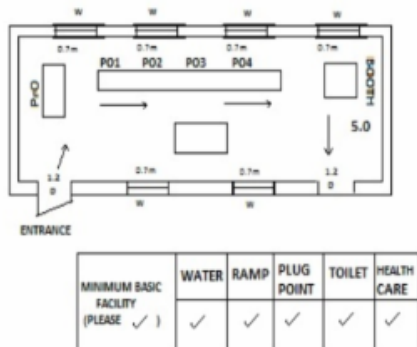

নির্বাচক নিবন্ধন আধিকারিকের স্বাক্ষর

Nazri Naksha

Google Map View

Polling Station Building Front View

Polling Station Front View

Cad View

Key MAP View

1 নাম : সীমা গিরি স্বামীর নাম: অশোক গিরি বাড়ির নং : এন001 বয়স : 33 লিঙ্গ : মহিলা	WET1793769	ফটো উপলব্ধ	2 নাম : অশোক গিরি মায়ের নাম: লক্ষ্মী গিরি বাড়ির নং : এন00014 বয়স : 37 লিঙ্গ : পুরুষ	WET1793751	ফটো উপলব্ধ	3 নাম : রুমা ঢালী স্বামীর নাম: সমীর ঢালী বাড়ির নং : এন00076 বয়স : 30 লিঙ্গ : মহিলা	NYH1997873	ফটো উপলব্ধ
4 নাম : বাপন ঢালী পিতার নাম: যতীন ঢালী বাড়ির নং : n0070 বয়স : 30 লিঙ্গ : পুরুষ	NYH1791276	ফটো উপলব্ধ	5 নাম : তনুশ্রী ঢালী স্বামীর নাম: প্রফুল্ল ঢালী বাড়ির নং : NO070 বয়স : 42 লিঙ্গ : মহিলা	NYH2108884	ফটো উপলব্ধ	6 নাম : শ্যামল ঢালী পিতার নাম: বিদ্যো ঢালী বাড়ির নং : n0064 বয়স : 44 লিঙ্গ : পুরুষ	FJW1397439	ফটো উপলব্ধ
7 নাম : সুপ্রিয়া ঢালী স্বামীর নাম: বিমল ঢালী বাড়ির নং : n0064 বয়স : 46 লিঙ্গ : মহিলা	FJW1398478	ফটো উপলব্ধ	8 নাম : বিমল ঢালী পিতার নাম: খাঁদ ঢালী বাড়ির নং : n0064 বয়স : 59 লিঙ্গ : পুরুষ	WB/16/121/546452	ফটো উপলব্ধ	9 নাম : পিঙ্গলা ঢালী স্বামীর নাম: খাঁদ ঢালী বাড়ির নং : n0064 বয়স : 81 লিঙ্গ : মহিলা	WB/16/121/546864	ফটো উপলব্ধ
10 নাম : মিতা ঢালী স্বামীর নাম: প্রশান্ত ঢালী বাড়ির নং : n0071 বয়স : 39 লিঙ্গ : মহিলা	NYH1043769	ফটো উপলব্ধ	11 নাম : প্রশান্ত ঢালী পিতার নাম: গোপাল ঢালী বাড়ির নং : n0071 বয়স : 44 লিঙ্গ : পুরুষ	FJW1397413	ফটো উপলব্ধ	12 নাম : প্রফুল্ল ঢালী পিতার নাম: গণেশ ঢালী বাড়ির নং : n0070 বয়স : 51 লিঙ্গ : পুরুষ	WB/16/121/546119	ফটো উপলব্ধ
13 নাম : বিমল ঢালী পিতার নাম: রামপদ ঢালী বাড়ির নং : n0067 বয়স : 51 লিঙ্গ : পুরুষ	WB/16/121/546496	ফটো উপলব্ধ	14 নাম : পূর্ণিমা ঢালী স্বামীর নাম: বিমল ঢালী বাড়ির নং : n0067 বয়স : 53 লিঙ্গ : মহিলা	WB/16/121/546873	ফটো উপলব্ধ	15 নাম : মনোরঞ্জন ঢালি পিতার নাম: হারান ঢালি বাড়ির নং : n0066 বয়স : 36 লিঙ্গ : পুরুষ	NYH1490010	ফটো উপলব্ধ
16 নাম : প্রতিমা ঢালী স্বামীর নাম: ভুপেন ঢালী বাড়ির নং : n0066 বয়স : 39 লিঙ্গ : মহিলা	NYH1254762	ফটো উপলব্ধ	17 নাম : ঘনশ্যাম ঢালী পিতার নাম: দেবেন্দ্রনাথ ঢালী বাড়ির নং : n0066 বয়স : 39 লিঙ্গ : পুরুষ	NYH1157999	ফটো উপলব্ধ	18 নাম : বংশী ঢালী পিতার নাম: ষষ্টিচরন ঢালী বাড়ির নং : n0066 বয়স : 51 লিঙ্গ : পুরুষ	WB/16/121/546495	ফটো উপলব্ধ
19 নাম : কাজল ঢালী স্বামীর নাম: দেবেন ঢালী বাড়ির নং : n0066 বয়স : 56 লিঙ্গ : মহিলা	WB/16/121/546812	ফটো উপলব্ধ	20 নাম : দেবেন ঢালী পিতার নাম: ষষ্টিচরন ঢালী বাড়ির নং : n0066 বয়স : 63 লিঙ্গ : পুরুষ	WB/16/121/546515	ফটো উপলব্ধ	21 নাম : মলিনা ঢালী স্বামীর নাম: ষষ্টিচরন ঢালী বাড়ির নং : n0066 বয়স : 81 লিঙ্গ : মহিলা	WB/16/121/546765	ফটো উপলব্ধ
22 নাম : অপর্ণা ঢালী স্বামীর নাম: কমল ঢালী বাড়ির নং : n0065 বয়স : 54 লিঙ্গ : মহিলা	WB/16/121/546854	ফটো উপলব্ধ	23 নাম : চন্দনা ঢালী স্বামীর নাম: পরিমল ঢালী বাড়ির নং : n0064 বয়স : 42 লিঙ্গ : মহিলা	FJW2257558	ফটো উপলব্ধ	24 নাম : পরিমল ঢালী পিতার নাম: খাদ ঢালী বাড়ির নং : n0064 বয়স : 47 লিঙ্গ : পুরুষ	FJW2677805	ফটো উপলব্ধ
25 নাম : অপর্ণা ঢালী স্বামীর নাম: শ্যামল ঢালী বাড়ির নং : n0064 বয়স : 37 লিঙ্গ : মহিলা	NYH1158096	ফটো উপলব্ধ	26 নাম : সন্ন্যাসী ঢালী পিতার নাম: গগন ঢালী বাড়ির নং : n0076 বয়স : 66 লিঙ্গ : পুরুষ	WB/16/121/546247	ফটো উপলব্ধ	27 নাম : সোমনাথ ঢালী পিতার নাম: নিমাই ঢালী বাড়ির নং : n0076 বয়স : 36 লিঙ্গ : পুরুষ	FJW3014701	ফটো উপলব্ধ
28 নাম : নিমাই চন্দ্র ঢালী পিতার নাম: গগন চন্দ্র ঢালী বাড়ির নং : n0076 বয়স : 71 লিঙ্গ : পুরুষ	NYH2073542	ফটো উপলব্ধ	29 নাম : মিনতী ঢালী স্বামীর নাম: ভদুরাম ঢালী বাড়ির নং : n0075 বয়স : 48 লিঙ্গ : মহিলা	FJW1397264	ফটো উপলব্ধ	30 নাম : ভদুরাম ঢালী পিতার নাম: কেশব ঢালী বাড়ির নং : n0075 বয়স : 56 লিঙ্গ : পুরুষ	WB/16/121/546256	ফটো উপলব্ধ