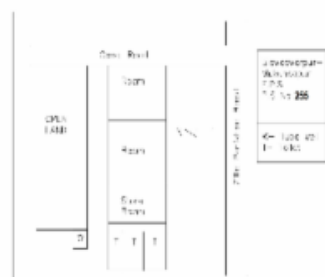

নির্বাচক নিবন্ধন আধিকারিকের স্বাক্ষর

Nazri Naksha

Google Map View

Polling Station Building Front View

Polling Station Front View

Cad View

Key MAP View

1 নাম : দিপঙ্কর দাস পিতার নাম: প্রভাস কুমার দাস বাড়ির নং : এন০১৭২ বয়স : 22 লিঙ্গ : পুরুষ	NYH2372464 ফটো উপলব্ধ	2 নাম : লিপিকা অধিকারী স্বামীর নাম: ছোট অধিকারী বাড়ির নং : n0017 বয়স : 27 লিঙ্গ : মহিলা	NYH1873165 ফটো উপলব্ধ	3 নাম : কৃষ্ণা অধিকারী স্বামীর নাম: লাল্টু অধিকারী বাড়ির নং : এন0062 বয়স : 26 লিঙ্গ : মহিলা	NYH2267631 ফটো উপলব্ধ
4 নাম : লাল্টু অধিকারী পিতার নাম: গোপাল অধিকারী বাড়ির নং : n0062 বয়স : 31 লিঙ্গ : পুরুষ	NYH1490424 ফটো উপলব্ধ	5 নাম : জয়ব্রত অধিকারী পিতার নাম: প্রফুল্ল অধিকারী বাড়ির নং : n0017 বয়স : 37 লিঙ্গ : পুরুষ	NYH1043892 ফটো উপলব্ধ	6 নাম : শ্রীমতি লক্ষ্মীরানী অধিকারী স্বামীর নাম: গোপাল অধিকারী বাড়ির নং : n0017 বয়স : 45 লিঙ্গ : মহিলা	FJW2674075 ফটো উপলব্ধ
7 নাম : গীতা অধিকারী স্বামীর নাম: প্রফুল্ল অধিকারী বাড়ির নং : n0017 বয়স : 66 লিঙ্গ : মহিলা	WB/16/121/540430 ফটো উপলব্ধ	8 নাম : পাপিয়া অধিকারী স্বামীর নাম: জয়ব্রত অধিকারী বাড়ির নং : n0017 বয়স : 30 লিঙ্গ : মহিলা	NYH1791425 ফটো উপলব্ধ	9 নাম : গোপাল অধিকারী পিতার নাম: প্রফুল্ল অধিকারী বাড়ির নং : n0017 বয়স : 59 লিঙ্গ : পুরুষ	FJW2674067 ফটো উপলব্ধ
10 নাম : কার্তিক অধিকারী পিতার নাম: প্রফুল্ল অধিকারী বাড়ির নং : n0017 বয়স : 43 লিঙ্গ : পুরুষ	FJW2674083 ফটো উপলব্ধ	11 নাম : প্রতিমা অধিকারী স্বামীর নাম: গনেশ অধিকারী বাড়ির নং : n0017 বয়স : 42 লিঙ্গ : মহিলা	FJW2674091 ফটো উপলব্ধ	12 নাম : সুশীলা অধিকারী স্বামীর নাম: কার্তিক অধিকারী বাড়ির নং : n0017 বয়স : 39 লিঙ্গ : মহিলা	FJW2951580 ফটো উপলব্ধ
13 নাম : ছট্টু অধিকারী পিতার নাম: গোপাল অধিকারী বাড়ির নং : n0061 বয়স : 31 লিঙ্গ : পুরুষ	NYH1490416 ফটো উপলব্ধ	14 নাম : গণেশ অধিকারী পিতার নাম: প্রফুল্ল অধিকারী বাড়ির নং : n0017 বয়স : 49 লিঙ্গ : পুরুষ	NYH1873108 ফটো উপলব্ধ	15 নাম : শুভঙ্কর দাস পিতার নাম: প্রভাস দাস বাড়ির নং : এন0172 বয়স : 28 লিঙ্গ : পুরুষ	NYH1957968 ফটো উপলব্ধ
16 নাম : সুমন দাস পিতার নাম: প্রভাস কুমার দাস বাড়ির নং : N0172 বয়স : 33 লিঙ্গ : পুরুষ	NYH1791367 ফটো উপলব্ধ	17 নাম : প্রভাস কুমার দাস পিতার নাম: গৌর দাস বাড়ির নং : N0172 বয়স : 52 লিঙ্গ : পুরুষ	JTJ1749563 ফটো উপলব্ধ	18 নাম : অনিমা দাস স্বামীর নাম: প্রভাস কুমার দাস বাড়ির নং : N0172 বয়স : 47 লিঙ্গ : মহিলা	NYH1685619 ফটো উপলব্ধ
19 নাম : বৈশাখী মাল্লা প্রামানিক স্বামীর নাম: রাজীব প্রামানিক বাড়ির নং : n0029 বয়স : 29 লিঙ্গ : মহিলা	NYH1791458 ফটো উপলব্ধ	20 নাম : আরতি প্রামানিক স্বামীর নাম: দেবদাস প্রামানিক বাড়ির নং : N0015 বয়স : 30 লিঙ্গ : মহিলা	NYH1685635 ফটো উপলব্ধ	21 নাম : দিব্যেন্দু প্রামানিক পিতার নাম: স্বপন প্রামানিক বাড়ির নং : n0015 বয়স : 34 লিঙ্গ : পুরুষ	NYH1158674 ফটো উপলব্ধ
22 নাম : দেবদাস প্রামানিক পিতার নাম: স্বপন প্রামানিক বাড়ির নং : n0015 বয়স : 31 লিঙ্গ : পুরুষ	NYH1616267 ফটো উপলব্ধ	23 নাম : দেবদত্ত প্রামানিক পিতার নাম: স্বপন প্রামানিক বাড়ির নং : n0015 বয়স : 35 লিঙ্গ : পুরুষ	NYH1254929 ফটো উপলব্ধ	24 নাম : সুনিতা প্রামানিক স্বামীর নাম: দেবব্রত প্রামানিক বাড়ির নং : n0015 বয়স : 32 লিঙ্গ : মহিলা	NYH1616184 ফটো উপলব্ধ
25 নাম : জহরলাল প্রামানিক পিতার নাম: হীরলাল প্রামানিক বাড়ির নং : n0029 বয়স : 68 লিঙ্গ : পুরুষ	NYH2151801 ফটো উপলব্ধ	26 নাম : দেবব্রত প্রামানিক পিতার নাম: স্বপন কুমার প্রামানিক বাড়ির নং : n0015 বয়স : 39 লিঙ্গ : পুরুষ	FJW2254159 ফটো উপলব্ধ	27 নাম : বাসন্তী প্রামানিক স্বামীর নাম: জহরলাল প্রামানিক বাড়ির নং : n0029 বয়স : 58 লিঙ্গ : মহিলা	WB/16/121/540051 ফটো উপলব্ধ
28 নাম : রাজীব প্রামানিক পিতার নাম: জহরলাল প্রামানিক বাড়ির নং : n0029 বয়স : 39 লিঙ্গ : পুরুষ	FJW3014305 ফটো উপলব্ধ	29 নাম : কনকেন্দু প্রামানিক পিতার নাম: ফকির প্রামানিক বাড়ির নং : n0030 বয়স : 66 লিঙ্গ : পুরুষ	WB/16/121/540545 ফটো উপলব্ধ	30 নাম : ষষ্ঠি প্রামানিক স্বামীর নাম: কনকেন্দু প্রামানিক বাড়ির নং : n0030 বয়স : 57 লিঙ্গ : মহিলা	WB/16/121/540547 ফটো উপলব্ধ