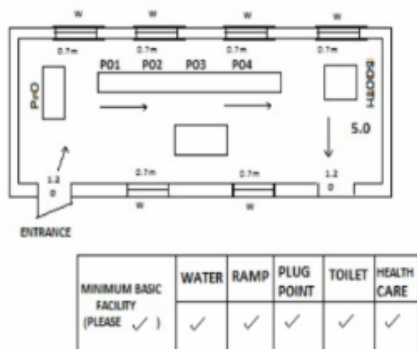

নির্বাচক নিবন্ধন আধিকারিকের স্বাক্ষর

Nazri Naksha

Google Map View

Polling Station Building Front View

Polling Station Front View

Cad View

Key MAP View

1 নাম : দিপঙ্কর দাস পিতার নাম: প্রভাস কুমার দাস বাড়ির নং : এন০১৭২ বয়স : 22 লিঙ্গ : পুরুষ	NYH2372464 ফটো উপলব্ধ	2 নাম : লিপিকা অধিকারী স্বামীর নাম: ছোট অধিকারী বাড়ির নং : n0017 বয়স : 27 লিঙ্গ : মহিলা	NYH1873165 ফটো উপলব্ধ	3 নাম : কৃষ্ণা অধিকারী স্বামীর নাম: লাল্টু অধিকারী বাড়ির নং : এন0062 বয়স : 26 লিঙ্গ : মহিলা	NYH2267631 ফটো উপলব্ধ
4 নাম : লাল্টু অধিকারী পিতার নাম: গোপাল অধিকারী বাড়ির নং : n0062 বয়স : 31 লিঙ্গ : পুরুষ	NYH1490424 ফটো উপলব্ধ	5 নাম : জয়ব্রত অধিকারী পিতার নাম: প্রফুল্ল অধিকারী বাড়ির নং : n0017 বয়স : 37 লিঙ্গ : পুরুষ	NYH1043892 ফটো উপলব্ধ	6 নাম : শ্রীমতি লক্ষ্মীরানী অধিকারী স্বামীর নাম: গোপাল অধিকারী বাড়ির নং : n0017 বয়স : 45 লিঙ্গ : মহিলা	FJW2674075 ফটো উপলব্ধ
7 নাম : গীতা অধিকারী স্বামীর নাম: প্রফুল্ল অধিকারী বাড়ির নং : n0017 বয়স : 66 লিঙ্গ : মহিলা	WB/16/121/540430 ফটো উপলব্ধ	8 নাম : পাপিয়া অধিকারী স্বামীর নাম: জয়ব্রত অধিকারী বাড়ির নং : n0017 বয়স : 30 লিঙ্গ : মহিলা	NYH1791425 ফটো উপলব্ধ	9 নাম : গোপাল অধিকারী পিতার নাম: প্রফুল্ল অধিকারী বাড়ির নং : n0017 বয়স : 59 লিঙ্গ : পুরুষ	FJW2674067 ফটো উপলব্ধ
10 নাম : কার্তিক অধিকারী পিতার নাম: প্রফুল্ল অধিকারী বাড়ির নং : n0017 বয়স : 43 লিঙ্গ : পুরুষ	FJW2674083 ফটো উপলব্ধ	11 নাম : প্রতিমা অধিকারী স্বামীর নাম: গনেশ অধিকারী বাড়ির নং : n0017 বয়স : 42 লিঙ্গ : মহিলা	FJW2674091 ফটো উপলব্ধ	12 নাম : সুশীলা অধিকারী স্বামীর নাম: কার্তিক অধিকারী বাড়ির নং : n0017 বয়স : 39 লিঙ্গ : মহিলা	FJW2951580 ফটো উপলব্ধ
13 নাম : ছট্টু অধিকারী পিতার নাম: গোপাল অধিকারী বাড়ির নং : n0061 বয়স : 31 লিঙ্গ : পুরুষ	NYH1490416 ফটো উপলব্ধ	14 নাম : গণেশ অধিকারী পিতার নাম: প্রফুল্ল অধিকারী বাড়ির নং : n0017 বয়স : 49 লিঙ্গ : পুরুষ	NYH1873108 ফটো উপলব্ধ	15 নাম : শুভঙ্কর দাস পিতার নাম: প্রভাস দাস বাড়ির নং : এন0172 বয়স : 28 লিঙ্গ : পুরুষ	NYH1957968 ফটো উপলব্ধ
16 নাম : সুমন দাস পিতার নাম: প্রভাস কুমার দাস বাড়ির নং : N0172 বয়স : 33 লিঙ্গ : পুরুষ	NYH1791367 ফটো উপলব্ধ	17 নাম : প্রভাস কুমার দাস পিতার নাম: গৌর দাস বাড়ির নং : N0172 বয়স : 52 লিঙ্গ : পুরুষ	JTJ1749563 ফটো উপলব্ধ	18 নাম : অনিমা দাস স্বামীর নাম: প্রভাস কুমার দাস বাড়ির নং : N0172 বয়স : 47 লিঙ্গ : মহিলা	NYH1685619 ফটো উপলব্ধ
19 নাম : বৈশাখী মাল্লা প্রামানিক স্বামীর নাম: রাজীব প্রামানিক বাড়ির নং : n0029 বয়স : 29 লিঙ্গ : মহিলা	NYH1791458 ফটো উপলব্ধ	20 নাম : আরতি প্রামানিক স্বামীর নাম: দেবদাস প্রামানিক বাড়ির নং : N0015 বয়স : 30 লিঙ্গ : মহিলা	NYH1685635 ফটো উপলব্ধ	21 নাম : দিব্যেন্দু প্রামানিক পিতার নাম: স্বপন প্রামানিক বাড়ির নং : n0015 বয়স : 34 লিঙ্গ : পুরুষ	NYH1158674 ফটো উপলব্ধ
22 নাম : দেবদাস প্রামানিক পিতার নাম: স্বপন প্রামানিক বাড়ির নং : n0015 বয়স : 31 লিঙ্গ : পুরুষ	NYH1616267 ফটো উপলব্ধ	23 নাম : দেবদত্ত প্রামানিক পিতার নাম: স্বপন প্রামানিক বাড়ির নং : n0015 বয়স : 35 লিঙ্গ : পুরুষ	NYH1254929 ফটো উপলব্ধ	24 নাম : সুনিতা প্রামানিক স্বামীর নাম: দেবব্রত প্রামানিক বাড়ির নং : n0015 বয়স : 32 লিঙ্গ : মহিলা	NYH1616184 ফটো উপলব্ধ
25 নাম : জহরলাল প্রামানিক পিতার নাম: হীরলাল প্রামানিক বাড়ির নং : n0029 বয়স : 68 লিঙ্গ : পুরুষ	NYH2151801 ফটো উপলব্ধ	26 নাম : দেবব্রত প্রামানিক পিতার নাম: স্বপন কুমার প্রামানিক বাড়ির নং : n0015 বয়স : 39 লিঙ্গ : পুরুষ	FJW2254159 ফটো উপলব্ধ	27 নাম : বাসন্তী প্রামানিক স্বামীর নাম: জহরলাল প্রামানিক বাড়ির নং : n0029 বয়স : 58 লিঙ্গ : মহিলা	WB/16/121/540051 ফটো উপলব্ধ
28 নাম : রাজীব প্রামানিক পিতার নাম: জহরলাল প্রামানিক বাড়ির নং : n0029 বয়স : 39 লিঙ্গ : পুরুষ	FJW3014305 ফটো উপলব্ধ	29 নাম : কনকেন্দু প্রামানিক পিতার নাম: ফকির প্রামানিক বাড়ির নং : n0030 বয়স : 66 লিঙ্গ : পুরুষ	WB/16/121/540545 ফটো উপলব্ধ	30 নাম : ষষ্ঠি প্রামানিক স্বামীর নাম: কনকেন্দু প্রামানিক বাড়ির নং : n0030 বয়স : 57 লিঙ্গ : মহিলা	WB/16/121/540547 ফটো উপলব্ধ