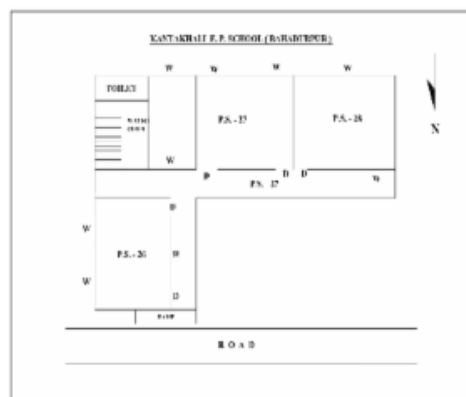

নির্বাচক নিবন্ধন আধিকারিকের স্বাক্ষর

Nazri Naksha

Google Map View

Polling Station Building Front View

Polling Station Front View

Cad View

Key MAP View

1 নাম : তনুজা বিবি স্বামীর নাম: রমজান খাঁন বাড়ির নং : n0058 বয়স : 38 লিঙ্গ : মহিলা	NYH1077320	ফটো উপলব্ধ	2 নাম : রুহুল আমিন সেখ পিতার নাম: সওকাত সেখ বাড়ির নং : n0058 বয়স : 45 লিঙ্গ : পুরুষ	FJW2964286	ফটো উপলব্ধ	3 নাম : আমিনা বিবি স্বামীর নাম: আব্দুল হামিদ সেখ বাড়ির নং : 156 বয়স : 38 লিঙ্গ : মহিলা	NYH1514728	ফটো উপলব্ধ
4 নাম : সেবিলা বিবি স্বামীর নাম: রফিক মোল্লা বাড়ির নং : n0060 বয়স : 30 লিঙ্গ : মহিলা	FJW1426436	ফটো উপলব্ধ	5 নাম : কনিজা বতুল খাতুন পিতার নাম: জিন্নাত মন্ডল বাড়ির নং : হু বয়স : 25 লিঙ্গ : মহিলা	NYH2197820	ফটো উপলব্ধ	6 নাম : রহিমন বিবি স্বামীর নাম: ইসরাফিল মোল্লা বাড়ির নং : n0060 বয়স : 61 লিঙ্গ : মহিলা	NYH2138055	ফটো উপলব্ধ
7 নাম : রফিক মোল্লা পিতার নাম: ইসরাফিল মোল্লা বাড়ির নং : n0060 বয়স : 45 লিঙ্গ : পুরুষ	FJW1425834	ফটো উপলব্ধ	8 নাম : সাইবানু খাতুন পিতার নাম: সহালোম শেখ বাড়ির নং : এন-0098 বয়স : 23 লিঙ্গ : মহিলা	NYH2344976	ফটো উপলব্ধ	9 নাম : মিনুয়ারা খাতুন মায়ের নাম: রাবিয়া সেখ বাড়ির নং : হু বয়স : 31 লিঙ্গ : মহিলা	NYH2197788	ফটো উপলব্ধ
10 নাম : বিশ্বজিৎ অধিকারী পিতার নাম: প্রফুল্ল অধিকারী বাড়ির নং : n0004 বয়স : 57 লিঙ্গ : পুরুষ	WB/16/121/009203	ফটো উপলব্ধ	11 নাম : লাল্টু অধিকারী পিতার নাম: মিহিরলাল অধিকারী বাড়ির নং : n0005 বয়স : 38 লিঙ্গ : পুরুষ	FJW2773166	ফটো উপলব্ধ	12 নাম : রিতা অধিকারী স্বামীর নাম: লাল্টু অধিকারী বাড়ির নং : n0005 বয়স : 27 লিঙ্গ : মহিলা	NYH1807437	ফটো উপলব্ধ
13 নাম : আশা অধিকারী স্বামীর নাম: বিশ্বজিৎ অধিকারী বাড়ির নং : n0004 বয়স : 49 লিঙ্গ : মহিলা	FJW2323566	ফটো উপলব্ধ	14 নাম : কাশমিরা বিবি স্বামীর নাম: মহিনর মোল্লা বাড়ির নং : এন0002 বয়স : 29 লিঙ্গ : মহিলা	NYH2359800	ফটো উপলব্ধ	15 নাম : প্রীতম অধিকারী পিতার নাম: সৌমিত্র অধিকারী বাড়ির নং : নং004 বয়স : 23 লিঙ্গ : পুরুষ	NYH2450708	ফটো উপলব্ধ
16 নাম : সুরজিৎ অধিকারী পিতার নাম: বিশ্বজিৎ অধিকারী বাড়ির নং : N0004 বয়স : 25 লিঙ্গ : পুরুষ	NYH2197432	ফটো উপলব্ধ	17 নাম : পদ্মা অধিকারী স্বামীর নাম: সুবল অধিকারী বাড়ির নং : N0003 বয়স : 76 লিঙ্গ : মহিলা	NYH2197721	ফটো উপলব্ধ	18 নাম : উর্মিলা সরদার পিতার নাম: অবিরাম সরদার বাড়ির নং : এন0002 বয়স : 35 লিঙ্গ : মহিলা	NYH1149186	ফটো উপলব্ধ
19 নাম : বাপী অধিকারী পিতার নাম: সুবল অধিকারী বাড়ির নং : n0003 বয়স : 46 লিঙ্গ : পুরুষ	FJW1311331	ফটো উপলব্ধ	20 নাম : রাজকুমার অধিকারী পিতার নাম: নব অধিকারী বাড়ির নং : n0005 বয়স : 32 লিঙ্গ : পুরুষ	NYH1514447	ফটো উপলব্ধ	21 নাম : নব অধিকারী পিতার নাম: মিহিরলাল অধিকারী বাড়ির নং : n0005 বয়স : 50 লিঙ্গ : পুরুষ	FJW2323582	ফটো উপলব্ধ
22 নাম : সন্ধ্যা অধিকারী স্বামীর নাম: নবকুমার অধিকারী বাড়ির নং : n0005 বয়স : 56 লিঙ্গ : মহিলা	NYH1170836	ফটো উপলব্ধ	23 নাম : তপন অধিকারী পিতার নাম: মিহির অধিকারী বাড়ির নং : n0005 বয়স : 53 লিঙ্গ : পুরুষ	WB/16/121/009426	ফটো উপলব্ধ	24 নাম : চন্দ্রা অধিকারী স্বামীর নাম: মিহির অধিকারী বাড়ির নং : n0005 বয়স : 76 লিঙ্গ : মহিলা	WB/16/121/009141	ফটো উপলব্ধ
25 নাম : মনিষা পণ্ডিত স্বামীর নাম: কালিরাম পণ্ডিত বাড়ির নং : n0004 বয়স : 37 লিঙ্গ : মহিলা	FJW2964310	ফটো উপলব্ধ	26 নাম : কালিরাম পণ্ডিত পিতার নাম: হুমি পণ্ডিত বাড়ির নং : n0004 বয়স : 46 লিঙ্গ : পুরুষ	FJW2323574	ফটো উপলব্ধ	27 নাম : সাধনা অধিকারী স্বামীর নাম: সৌমিত্র অধিকারী বাড়ির নং : n0004 বয়স : 42 লিঙ্গ : মহিলা	FJW1905140	ফটো উপলব্ধ
28 নাম : সৌমিত্র অধিকারী পিতার নাম: প্রফুল্ল অধিকারী বাড়ির নং : n0004 বয়স : 46 লিঙ্গ : পুরুষ	FJW1311604	ফটো উপলব্ধ	29 নাম : মিঠু অধিকারী স্বামীর নাম: ভূপেন অধিকারী বাড়ির নং : n0004 বয়স : 47 লিঙ্গ : মহিলা	FJW1905132	ফটো উপলব্ধ	30 নাম : ভূপেন অধিকারী পিতার নাম: প্রফুল্ল অধিকারী বাড়ির নং : n0004 বয়স : 50 লিঙ্গ : পুরুষ	WB/16/121/009023	ফটো উপলব্ধ