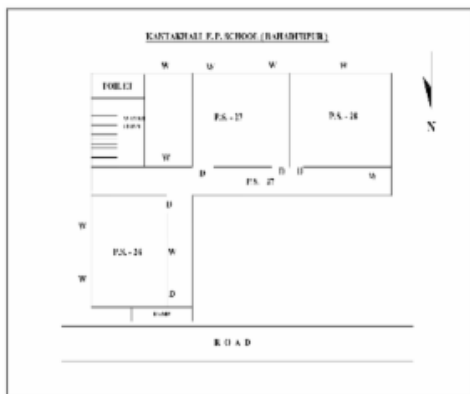

Nazri Naksha