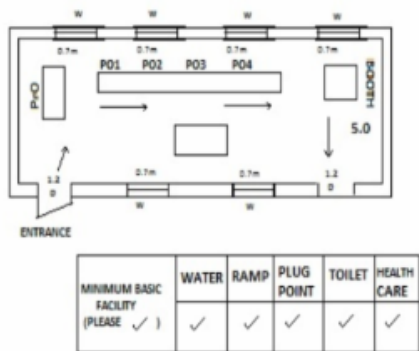

নির্বাচক নিবন্ধন আধিকারিকের স্বাক্ষর

Nazri Naksha

Google Map View

Polling Station Building Front View

Polling Station Front View

Cad View

Key MAP View

1	WB/16/121/540060	নাম : কাশীনাথ সরদার পিতার নাম: বীরেন্দ্র বাড়ির নং : n0010 বয়স : 61 লিঙ্গ : পুরুষ	ফটো উপলব্ধ	2	WB/16/121/540041	নাম : গোবর্দ্ধন সরদার পিতার নাম: বীরেন্দ্র বাড়ির নং : n0010 বয়স : 57 লিঙ্গ : পুরুষ	ফটো উপলব্ধ	3	WB/16/121/540079	নাম : গঙ্গা সরদার পিতার নাম: বীরেন্দ্র বাড়ির নং : n0010 বয়স : 55 লিঙ্গ : পুরুষ	ফটো উপলব্ধ
4	WB/16/121/540128	নাম : কবিতা সরদার স্বামীর নাম: কাশীনাথ বাড়ির নং : n0010 বয়স : 56 লিঙ্গ : মহিলা	ফটো উপলব্ধ	5	WB/16/121/540149	নাম : বিনতা সরদার স্বামীর নাম: গঙ্গা বাড়ির নং : n0010 বয়স : 51 লিঙ্গ : মহিলা	ফটো উপলব্ধ	6	NYH1490895	নাম : জয়ন্ত সরদার পিতার নাম: কাশীনাথ সরদার বাড়ির নং : n0010 বয়স : 33 লিঙ্গ : পুরুষ	ফটো উপলব্ধ
7	NYH1347095	নাম : মল্লিকা সরদার স্বামীর নাম: জয়ন্ত সরদার বাড়ির নং : n0010 বয়স : 33 লিঙ্গ : মহিলা	ফটো উপলব্ধ	8	WB/16/121/540580	নাম : শঙ্কর সরদার পিতার নাম: সুধীর বাড়ির নং : n0011 বয়স : 61 লিঙ্গ : পুরুষ	ফটো উপলব্ধ	9	WB/16/121/540356	নাম : পৌতম সরদার পিতার নাম: সুধীর বাড়ির নং : n0011 বয়স : 58 লিঙ্গ : পুরুষ	ফটো উপলব্ধ
10	NYH1254788	নাম : বাপন সরদার পিতার নাম: পৌতম সরদার বাড়ির নং : n0011 বয়স : 34 লিঙ্গ : পুরুষ	ফটো উপলব্ধ	11	NYH1685791	নাম : সম্পা সরদার স্বামীর নাম: বাপন সরদার বাড়ির নং : N0011 বয়স : 30 লিঙ্গ : মহিলা	ফটো উপলব্ধ	12	WB/16/121/540040	নাম : কান্তি সরদার পিতার নাম: পালান বাড়ির নং : n0002 বয়স : 66 লিঙ্গ : পুরুষ	ফটো উপলব্ধ
13	NYH1685866	নাম : প্রতাপ সরদার পিতার নাম: কান্তি সরদার বাড়ির নং : N0002 বয়স : 33 লিঙ্গ : পুরুষ	ফটো উপলব্ধ	14	WB/16/121/540327	নাম : পাঁচুবালা সরদার স্বামীর নাম: কান্তি বাড়ির নং : n0002 বয়স : 54 লিঙ্গ : মহিলা	ফটো উপলব্ধ	15	WB/16/121/540159	নাম : ঠাকুরদাস সরদার পিতার নাম: পালান বাড়ির নং : n0003 বয়স : 74 লিঙ্গ : পুরুষ	ফটো উপলব্ধ
16	WB/16/121/540607	নাম : বিশাখা সিং স্বামীর নাম: পাঞ্জাব বাড়ির নং : n0037 বয়স : 55 লিঙ্গ : মহিলা	ফটো উপলব্ধ	17	WB/16/121/540605	নাম : কানন ঘোষ স্বামীর নাম: নিমাই বাড়ির নং : n0038 বয়স : 76 লিঙ্গ : মহিলা	ফটো উপলব্ধ	18	WB/16/121/540609	নাম : সুনীল ঘোষ পিতার নাম: নিমাই বাড়ির নং : n0038 বয়স : 61 লিঙ্গ : পুরুষ	ফটো উপলব্ধ
19	WB/16/121/540606	নাম : দীপ্তি ঘোষ স্বামীর নাম: সুনীল ঘোষ বাড়ির নং : n0038 বয়স : 56 লিঙ্গ : মহিলা	ফটো উপলব্ধ	20	NYH1490762	নাম : রঞ্জিত ঘোষ পিতার নাম: সুনীল ঘোষ বাড়ির নং : n0038 বয়স : 31 লিঙ্গ : পুরুষ	ফটো উপলব্ধ	21	WB/16/121/540637	নাম : উত্তম ঘোষ পিতার নাম: নিমাই বাড়ির নং : n0038 বয়স : 49 লিঙ্গ : পুরুষ	ফটো উপলব্ধ
22	FJW1397223	নাম : শ্রীমতি সুম্মা সরদার স্বামীর নাম: দেবশিখ সরদার বাড়ির নং : n0029 বয়স : 46 লিঙ্গ : মহিলা	ফটো উপলব্ধ	23	WB/16/121/540253	নাম : মহাদেব চক্রবর্তী পিতার নাম: সুবোধ বাড়ির নং : n0030 বয়স : 53 লিঙ্গ : পুরুষ	ফটো উপলব্ধ	24	FJW1634658	নাম : মালতী চক্রবর্তী স্বামীর নাম: মহাদেব চক্রবর্তী বাড়ির নং : n0030 বয়স : 45 লিঙ্গ : মহিলা	ফটো উপলব্ধ
25	NYH1158146	নাম : বাবলু ঘোষ পিতার নাম: অদুস্ত ঘোষ বাড়ির নং : n0030 বয়স : 36 লিঙ্গ : পুরুষ	ফটো উপলব্ধ	26	WB/16/121/540227	নাম : মলিনা সরদার স্বামীর নাম: চিত্তরঞ্জন বাড়ির নং : n0032 বয়স : 66 লিঙ্গ : মহিলা	ফটো উপলব্ধ	27	FJW2673515	নাম : কৃষ্ণচন্দ্র ঘোষ পিতার নাম: অদুস্ত ঘোষ বাড়ির নং : n0038 বয়স : 42 লিঙ্গ : পুরুষ	ফটো উপলব্ধ
28	WB/16/121/540208	নাম : রবি সিং পিতার নাম: কার্তিক বাড়ির নং : n0040 বয়স : 59 লিঙ্গ : পুরুষ	ফটো উপলব্ধ	29	NYH2591543	নাম : মঙ্গলা ভূইয়া স্বামীর নাম: মনু বাড়ির নং : n0026 বয়স : 61 লিঙ্গ : মহিলা	ফটো উপলব্ধ	30	WB/16/121/540307	নাম : আরতী ভূইয়া স্বামীর নাম: শম্ভু বাড়ির নং : n0026 বয়স : 53 লিঙ্গ : মহিলা	ফটো উপলব্ধ