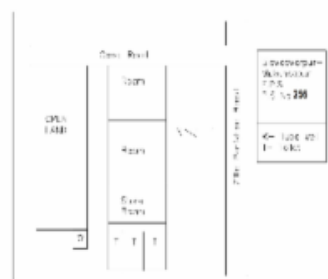

নির্বাচক নিবন্ধন আধিকারিকের স্বাক্ষর

Nazri Naksha

Google Map View

Polling Station Building Front View

Polling Station Front View

Cad View

Key MAP View

1	WB/16/121/540060	নাম : কাশীনাথ সরদার পিতার নাম: বীরেন্দ্র বাড়ির নং : n0010 বয়স : 61 লিঙ্গ : পুরুষ	ফটো উপলব্ধ	2	WB/16/121/540041	নাম : গোবর্দ্ধন সরদার পিতার নাম: বীরেন্দ্র বাড়ির নং : n0010 বয়স : 57 লিঙ্গ : পুরুষ	ফটো উপলব্ধ	3	WB/16/121/540079	নাম : গঙ্গা সরদার পিতার নাম: বীরেন্দ্র বাড়ির নং : n0010 বয়স : 55 লিঙ্গ : পুরুষ	ফটো উপলব্ধ
4	WB/16/121/540128	নাম : কবিতা সরদার স্বামীর নাম: কাশীনাথ বাড়ির নং : n0010 বয়স : 56 লিঙ্গ : মহিলা	ফটো উপলব্ধ	5	WB/16/121/540149	নাম : বিনতা সরদার স্বামীর নাম: গঙ্গা বাড়ির নং : n0010 বয়স : 51 লিঙ্গ : মহিলা	ফটো উপলব্ধ	6	NYH1490895	নাম : জয়ন্ত সরদার পিতার নাম: কাশীনাথ সরদার বাড়ির নং : n0010 বয়স : 33 লিঙ্গ : পুরুষ	ফটো উপলব্ধ
7	NYH1347095	নাম : মল্লিকা সরদার স্বামীর নাম: জয়ন্ত সরদার বাড়ির নং : n0010 বয়স : 33 লিঙ্গ : মহিলা	ফটো উপলব্ধ	8	WB/16/121/540580	নাম : শঙ্কর সরদার পিতার নাম: সুধীর বাড়ির নং : n0011 বয়স : 61 লিঙ্গ : পুরুষ	ফটো উপলব্ধ	9	WB/16/121/540356	নাম : পৌতম সরদার পিতার নাম: সুধীর বাড়ির নং : n0011 বয়স : 58 লিঙ্গ : পুরুষ	ফটো উপলব্ধ
10	NYH1254788	নাম : বাপন সরদার পিতার নাম: পৌতম সরদার বাড়ির নং : n0011 বয়স : 34 লিঙ্গ : পুরুষ	ফটো উপলব্ধ	11	NYH1685791	নাম : সম্পা সরদার স্বামীর নাম: বাপন সরদার বাড়ির নং : N0011 বয়স : 30 লিঙ্গ : মহিলা	ফটো উপলব্ধ	12	WB/16/121/540040	নাম : কান্তি সরদার পিতার নাম: পালান বাড়ির নং : n0002 বয়স : 66 লিঙ্গ : পুরুষ	ফটো উপলব্ধ
13	NYH1685866	নাম : প্রতাপ সরদার পিতার নাম: কান্তি সরদার বাড়ির নং : N0002 বয়স : 33 লিঙ্গ : পুরুষ	ফটো উপলব্ধ	14	WB/16/121/540327	নাম : পাঁচুবালা সরদার স্বামীর নাম: কান্তি বাড়ির নং : n0002 বয়স : 54 লিঙ্গ : মহিলা	ফটো উপলব্ধ	15	WB/16/121/540159	নাম : ঠাকুরদাস সরদার পিতার নাম: পালান বাড়ির নং : n0003 বয়স : 74 লিঙ্গ : পুরুষ	ফটো উপলব্ধ
16	WB/16/121/540607	নাম : বিশাখা সিং স্বামীর নাম: পাঞ্জাব বাড়ির নং : n0037 বয়স : 55 লিঙ্গ : মহিলা	ফটো উপলব্ধ	17	WB/16/121/540605	নাম : কানন ঘোষ স্বামীর নাম: নিমাই বাড়ির নং : n0038 বয়স : 76 লিঙ্গ : মহিলা	ফটো উপলব্ধ	18	WB/16/121/540609	নাম : সুনীল ঘোষ পিতার নাম: নিমাই বাড়ির নং : n0038 বয়স : 61 লিঙ্গ : পুরুষ	ফটো উপলব্ধ
19	WB/16/121/540606	নাম : দীপ্তি ঘোষ স্বামীর নাম: সুনীল ঘোষ বাড়ির নং : n0038 বয়স : 56 লিঙ্গ : মহিলা	ফটো উপলব্ধ	20	NYH1490762	নাম : রঞ্জিত ঘোষ পিতার নাম: সুনীল ঘোষ বাড়ির নং : n0038 বয়স : 31 লিঙ্গ : পুরুষ	ফটো উপলব্ধ	21	WB/16/121/540637	নাম : উত্তম ঘোষ পিতার নাম: নিমাই বাড়ির নং : n0038 বয়স : 49 লিঙ্গ : পুরুষ	ফটো উপলব্ধ
22	FJW1397223	নাম : শ্রীমতি সুম্মা সরদার স্বামীর নাম: দেবশিখ সরদার বাড়ির নং : n0029 বয়স : 46 লিঙ্গ : মহিলা	ফটো উপলব্ধ	23	WB/16/121/540253	নাম : মহাদেব চক্রবর্তী পিতার নাম: সুবোধ বাড়ির নং : n0030 বয়স : 53 লিঙ্গ : পুরুষ	ফটো উপলব্ধ	24	FJW1634658	নাম : মালতী চক্রবর্তী স্বামীর নাম: মহাদেব চক্রবর্তী বাড়ির নং : n0030 বয়স : 45 লিঙ্গ : মহিলা	ফটো উপলব্ধ
25	NYH1158146	নাম : বাবলু ঘোষ পিতার নাম: অদুস্ত ঘোষ বাড়ির নং : n0030 বয়স : 36 লিঙ্গ : পুরুষ	ফটো উপলব্ধ	26	WB/16/121/540227	নাম : মলিনা সরদার স্বামীর নাম: চিত্তরঞ্জন বাড়ির নং : n0032 বয়স : 66 লিঙ্গ : মহিলা	ফটো উপলব্ধ	27	FJW2673515	নাম : কৃষ্ণচন্দ্র ঘোষ পিতার নাম: অদুস্ত ঘোষ বাড়ির নং : n0038 বয়স : 42 লিঙ্গ : পুরুষ	ফটো উপলব্ধ
28	WB/16/121/540208	নাম : রবি সিং পিতার নাম: কার্তিক বাড়ির নং : n0040 বয়স : 59 লিঙ্গ : পুরুষ	ফটো উপলব্ধ	29	NYH2591543	নাম : মঙ্গলা ভূইয়া স্বামীর নাম: মনু বাড়ির নং : n0026 বয়স : 61 লিঙ্গ : মহিলা	ফটো উপলব্ধ	30	WB/16/121/540307	নাম : আরতী ভূইয়া স্বামীর নাম: শম্ভু বাড়ির নং : n0026 বয়স : 53 লিঙ্গ : মহিলা	ফটো উপলব্ধ