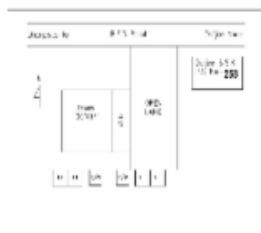

Nazri Naksha