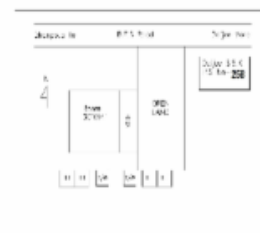

নির্বাচক নিবন্ধন আধিকারিকের স্বাক্ষর

Nazri Naksha

Google Map View

Polling Station Building Front View

Polling Station Front View

Cad View

Key MAP View

বিধানসভা নির্বাচনকেন্দ্রের নং, নাম : 141-মগরাহাট পূর্ব
ভাগ নং, নাম : 1-দাইজি পাড়া