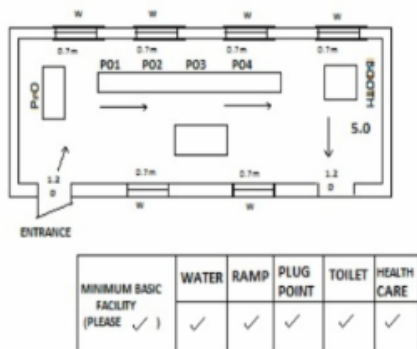

নির্বাচক নিবন্ধন আধিকারিকের স্বাক্ষর

Nazri Naksha

Google Map View

Polling Station Building Front View

Polling Station Front View

Cad View

Key MAP View

1 নাম : সুপ্রিয়া বর স্বামীর নাম : রাজেশ বর বাড়ির নং : এন০০৪৪ বয়স : 23 লিঙ্গ : মহিলা	NYH2369296	ফটো উপলব্ধ	2 নাম : চিনিবাস কাঁড়ার পিতার নাম : বসন্ত কাঁড়ার বাড়ির নং : n0064 বয়স : 46 লিঙ্গ : পুরুষ	FJW1520915	ফটো উপলব্ধ	3 নাম : দুলাভা কাঁড়ার স্বামীর নাম : চিনিবাস কাঁড়ার বাড়ির নং : n0064 বয়স : 43 লিঙ্গ : মহিলা	FJW1398841	ফটো উপলব্ধ
4 নাম : পানচালী কাঁড়ার স্বামীর নাম : মহেশ কাঁড়ার বাড়ির নং : n0065 বয়স : 53 লিঙ্গ : মহিলা	WB/16/121/549592	ফটো উপলব্ধ	5 নাম : মহেশ কাঁড়ার পিতার নাম : জিতেন কাঁড়ার বাড়ির নং : n0065 বয়স : 58 লিঙ্গ : পুরুষ	WB/16/121/549596	ফটো উপলব্ধ	6 নাম : মল্লিকা বর (কাঁড়ার) স্বামীর নাম : সনাতন কাঁড়ার বাড়ির নং : 64 বয়স : 30 লিঙ্গ : মহিলা	NYH1691385	ফটো উপলব্ধ
7 নাম : মাধবী কাঁড়ার স্বামীর নাম : পলাশ কাঁড়ার বাড়ির নং : n0064 বয়স : 30 লিঙ্গ : মহিলা	NYH1691393	ফটো উপলব্ধ	8 নাম : পলাশ কাঁড়ার পিতার নাম : বসন্ত কাঁড়ার বাড়ির নং : n0064 বয়স : 39 লিঙ্গ : পুরুষ	FJW2894178	ফটো উপলব্ধ	9 নাম : বলাই কাঁড়ার পিতার নাম : বসন্ত কাঁড়ার বাড়ির নং : n0064 বয়স : 59 লিঙ্গ : পুরুষ	WB/16/121/549073	ফটো উপলব্ধ
10 নাম : কবিতা কাঁড়ার স্বামীর নাম : বলাই কাঁড়ার বাড়ির নং : n0064 বয়স : 56 লিঙ্গ : মহিলা	WB/16/121/549321	ফটো উপলব্ধ	11 নাম : সনাতন কাঁড়ার পিতার নাম : বলাই কাঁড়ার বাড়ির নং : 64 বয়স : 31 লিঙ্গ : পুরুষ	NYH1617653	ফটো উপলব্ধ	12 নাম : কার্তিক কাঁড়ার পিতার নাম : বসন্ত কাঁড়ার বাড়ির নং : n0064 বয়স : 51 লিঙ্গ : পুরুষ	NYH2331254	ফটো উপলব্ধ
13 নাম : দীপঙ্কর কাঁড়ার পিতার নাম : চিনিবাস কাঁড়ার বাড়ির নং : এন0064 বয়স : 24 লিঙ্গ : পুরুষ	NYH2526812	ফটো উপলব্ধ	14 নাম : ঘনশ্যাম খাঁ মায়ের নাম : হারানী খাঁ বাড়ির নং : এন0000 বয়স : 39 লিঙ্গ : পুরুষ	NYH1159219	ফটো উপলব্ধ	15 নাম : পূর্ণিমা খাঁ মন্ডল স্বামীর নাম : ঘনশ্যাম খাঁ বাড়ির নং : এন০০১ বয়স : 31 লিঙ্গ : মহিলা	NYH1617232	ফটো উপলব্ধ
16 নাম : বিজন গায়েন পিতার নাম : কর্ণধর গায়েন বাড়ির নং : n0001 বয়স : 69 লিঙ্গ : পুরুষ	NYH2408540	ফটো উপলব্ধ	17 নাম : প্রফুল্ল গায়েন পিতার নাম : কর্ণধর গায়েন বাড়ির নং : এন০০২০ বয়স : 66 লিঙ্গ : পুরুষ	WB/16/121/549085	ফটো উপলব্ধ	18 নাম : বসুদেব গায়েন মায়ের নাম : সুনতি গায়েন বাড়ির নং : n0018 বয়স : 28 লিঙ্গ : পুরুষ	NYH1792951	ফটো উপলব্ধ
19 নাম : সোনামনী গায়েন স্বামীর নাম : দুধ কুমার গায়েন বাড়ির নং : n0021 বয়স : 28 লিঙ্গ : মহিলা	NYH1874007	ফটো উপলব্ধ	20 নাম : উত্তম গায়েন পিতার নাম : যুধিষ্ঠির গায়েন বাড়ির নং : n0021 বয়স : 28 লিঙ্গ : পুরুষ	NYH1948116	ফটো উপলব্ধ	21 নাম : দুধ কুমার গায়েন পিতার নাম : যুধিষ্ঠির গায়েন বাড়ির নং : N0021 বয়স : 31 লিঙ্গ : পুরুষ	NYH1792928	ফটো উপলব্ধ
22 নাম : বাপী গায়েন পিতার নাম : বিজন গায়েন বাড়ির নং : n0019 বয়স : 46 লিঙ্গ : পুরুষ	FJW1520709	ফটো উপলব্ধ	23 নাম : লক্ষী গায়েন স্বামীর নাম : বিজন গায়েন বাড়ির নং : n0019 বয়স : 63 লিঙ্গ : মহিলা	WB/16/121/549599	ফটো উপলব্ধ	24 নাম : সুনীতি গায়েন স্বামীর নাম : বিশ্বনাথ গায়েন বাড়ির নং : n0018 বয়স : 58 লিঙ্গ : মহিলা	WB/16/121/549601	ফটো উপলব্ধ
25 নাম : চম্পা গায়েন স্বামীর নাম : মধু গায়েন বাড়ির নং : 18 বয়স : 32 লিঙ্গ : মহিলা	NYH1617612	ফটো উপলব্ধ	26 নাম : বাবুলাল গায়েন পিতার নাম : বিজন গায়েন বাড়ির নং : n0001 বয়স : 38 লিঙ্গ : পুরুষ	FJW2952505	ফটো উপলব্ধ	27 নাম : রেনুকা গায়েন পিতার নাম : রাজকুমার গায়েন বাড়ির নং : n0021 বয়স : 34 লিঙ্গ : মহিলা	NYH1347855	ফটো উপলব্ধ
28 নাম : রাজকুমার গায়েন পিতার নাম : যুধিষ্ঠির গায়েন বাড়ির নং : n0021 বয়স : 33 লিঙ্গ : পুরুষ	NYH1492206	ফটো উপলব্ধ	29 নাম : বর্নালী গায়েন স্বামীর নাম : উৎপল গায়েন বাড়ির নং : n0017 বয়স : 29 লিঙ্গ : মহিলা	NYH1874197	ফটো উপলব্ধ	30 নাম : রমেশ গায়েন পিতার নাম : প্রফুল্ল গায়েন বাড়ির নং : 20 বয়স : 35 লিঙ্গ : পুরুষ	NYH1617620	ফটো উপলব্ধ