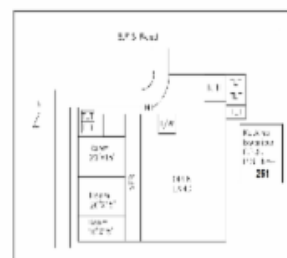

নির্বাচক নিবন্ধন আধিকারিকের স্বাক্ষর

Nazri Naksha

Google Map View

Polling Station Building Front View

Polling Station Front View

Cad View

Key MAP View

1 নাম : শিল্পা কুলে পিতার নাম: স্বপন কুলে বাড়ির নং : এন0151 বয়স : 22 লিঙ্গ : মহিলা	NYH2361210	ফটো উপলব্ধ	2 নাম : তপতী মন্ডল স্বামীর নাম: বাপী মন্ডল বাড়ির নং : এন0225 বয়স : 24 লিঙ্গ : মহিলা	NYH2361392	ফটো উপলব্ধ	3 নাম : সেবক আড়ং পিতার নাম: উজ্জল আড়ং বাড়ির নং : এন০০০৬ বয়স : 22 লিঙ্গ : পুরুষ	NYH2372522	ফটো উপলব্ধ
4 নাম : সমীরন আড়ং পিতার নাম: পূর্ণ আড়ং বাড়ির নং : এন০০০৭ বয়স : 23 লিঙ্গ : পুরুষ	NYH2452175	ফটো উপলব্ধ	5 নাম : পৌতম আড়ং পিতার নাম: দয়াল আড়ং বাড়ির নং : n0004 বয়স : 39 লিঙ্গ : পুরুষ	FJW2762615	ফটো উপলব্ধ	6 নাম : শচীরানী আড়ং স্বামীর নাম: দোলন আড়ং বাড়ির নং : n0009 বয়স : 43 লিঙ্গ : মহিলা	FJW2247575	ফটো উপলব্ধ
7 নাম : সুস্মিতা আড়ং স্বামীর নাম: গৌতম আড়ং বাড়ির নং : n0004 বয়স : 30 লিঙ্গ : মহিলা	NYH1938877	ফটো উপলব্ধ	8 নাম : ললিতা বর স্বামীর নাম: কর্ন বর বাড়ির নং : n0002 বয়স : 52 লিঙ্গ : মহিলা	WB/15/103/567429	ফটো উপলব্ধ	9 নাম : অঞ্জলী আড়ং স্বামীর নাম: অমিত আড়ং বাড়ির নং : n0006 বয়স : 27 লিঙ্গ : মহিলা	NYH1874767	ফটো উপলব্ধ
10 নাম : প্রদ্যুৎ আড়ং পিতার নাম: গোপাল আড়ং বাড়ির নং : n0003 বয়স : 26 লিঙ্গ : পুরুষ	NYH1938737	ফটো উপলব্ধ	11 নাম : সুস্মিতা আড়ং স্বামীর নাম: অরিন্দম আড়ং বাড়ির নং : এন0003 বয়স : 26 লিঙ্গ : মহিলা	NYH1997519	ফটো উপলব্ধ	12 নাম : তাপস আড়ং পিতার নাম: কানাই আড়ং বাড়ির নং : n0002 বয়স : 40 লিঙ্গ : পুরুষ	FJW2666907	ফটো উপলব্ধ
13 নাম : নেপাল আড়ং পিতার নাম: খগেন আড়ং বাড়ির নং : n0003 বয়স : 50 লিঙ্গ : পুরুষ	FJW1398023	ফটো উপলব্ধ	14 নাম : অনুমতি আড়ং স্বামীর নাম: নেপাল আড়ং বাড়ির নং : n0003 বয়স : 45 লিঙ্গ : মহিলা	FJW1398122	ফটো উপলব্ধ	15 নাম : শক্ত মন্ডল পিতার নাম: জয়দেব মন্ডল বাড়ির নং : n0001 বয়স : 52 লিঙ্গ : পুরুষ	FJW3013026	ফটো উপলব্ধ
16 নাম : সৌরভ আড়ং পিতার নাম: বাবল আড়ং বাড়ির নং : N0004 বয়স : 24 লিঙ্গ : পুরুষ	NYH2118180	ফটো উপলব্ধ	17 নাম : প্রহ্লাদ মন্ডল পিতার নাম: শক্তনাথ মন্ডল বাড়ির নং : এন001 বয়স : 23 লিঙ্গ : পুরুষ	NYH2264729	ফটো উপলব্ধ	18 নাম : রবি আড়ং পিতার নাম: প্রদীপ আড়ং বাড়ির নং : এন0003 বয়স : 23 লিঙ্গ : পুরুষ	NYH2264679	ফটো উপলব্ধ
19 নাম : অনিবার্ন আড়ং পিতার নাম: বাদল আড়ং বাড়ির নং : এন0003 বয়স : 23 লিঙ্গ : পুরুষ	NYH2264901	ফটো উপলব্ধ	20 নাম : পুষ্পিতা আড়ং স্বামীর নাম: তুষার আড়ং বাড়ির নং : এন0002 বয়স : 31 লিঙ্গ : মহিলা	RUL1625318	ফটো উপলব্ধ	21 নাম : সরস্বতী আড়ং স্বামীর নাম: প্রভাস আড়ং বাড়ির নং : n0001 বয়স : 53 লিঙ্গ : মহিলা	NYH2330942	ফটো উপলব্ধ
22 নাম : প্রহ্লাদ আড়ং পিতার নাম: পবন আড়ং বাড়ির নং : n0091 বয়স : 38 লিঙ্গ : পুরুষ	FJW3012937	ফটো উপলব্ধ	23 নাম : পার্বতী আড়ং স্বামীর নাম: শ্রীমন্ত আড়ং বাড়ির নং : n0003 বয়স : 37 লিঙ্গ : মহিলা	FJW3013042	ফটো উপলব্ধ	24 নাম : অরিন্দম আড়ং পিতার নাম: বাদল আড়ং বাড়ির নং : n0003 বয়স : 30 লিঙ্গ : পুরুষ	NYH1618453	ফটো উপলব্ধ
25 নাম : রাধারানী আড়ং স্বামীর নাম: চরণ আড়ং বাড়ির নং : n0005 বয়স : 66 লিঙ্গ : মহিলা	FJW0908566	ফটো উপলব্ধ	26 নাম : উজ্জল আড়ং পিতার নাম: গুরুপদ আড়ং বাড়ির নং : n0006 বয়স : 43 লিঙ্গ : পুরুষ	FJW1398379	ফটো উপলব্ধ	27 নাম : অমিত আড়ং পিতার নাম: গুরুপদ আড়ং বাড়ির নং : n0006 বয়স : 32 লিঙ্গ : পুরুষ	NYH1348705	ফটো উপলব্ধ
28 নাম : পূর্ণ আড়ং পিতার নাম: দেবেন আড়ং বাড়ির নং : n0007 বয়স : 66 লিঙ্গ : পুরুষ	WB/16/121/531251	ফটো উপলব্ধ	29 নাম : প্রভাসচন্দ্র আড়ং পিতার নাম: কেশবচন্দ্র আড়ং বাড়ির নং : n0001 বয়স : 68 লিঙ্গ : পুরুষ	FJW0908442	ফটো উপলব্ধ	30 নাম : ভারতী আড়ং পিতার নাম: কেশবচন্দ্র আড়ং বাড়ির নং : n0001 বয়স : 61 লিঙ্গ : মহিলা	WB/16/121/531517	ফটো উপলব্ধ