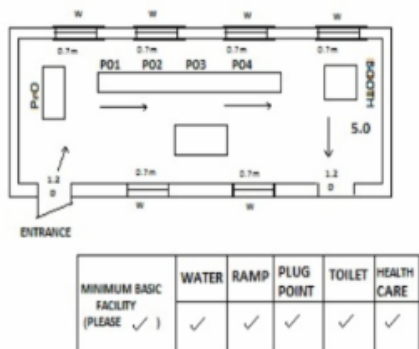

নির্বাচক নিবন্ধন আধিকারিকের স্বাক্ষর

Nazri Naksha

Google Map View

Polling Station Building Front View

Polling Station Front View

Cad View

Key MAP View

1 নাম : শিল্পা কুলে পিতার নাম: স্বপন কুলে বাড়ির নং : এন0151 বয়স : 22 লিঙ্গ : মহিলা	NYH2361210	ফটো উপলব্ধ	2 নাম : তপতী মন্ডল স্বামীর নাম: বাপী মন্ডল বাড়ির নং : এন0225 বয়স : 24 লিঙ্গ : মহিলা	NYH2361392	ফটো উপলব্ধ	3 নাম : সেবক আড়ং পিতার নাম: উজ্জল আড়ং বাড়ির নং : এন০০০৬ বয়স : 22 লিঙ্গ : পুরুষ	NYH2372522	ফটো উপলব্ধ
4 নাম : সমীরন আড়ং পিতার নাম: পূর্ণ আড়ং বাড়ির নং : এন০০০৭ বয়স : 23 লিঙ্গ : পুরুষ	NYH2452175	ফটো উপলব্ধ	5 নাম : পৌতম আড়ং পিতার নাম: দয়াল আড়ং বাড়ির নং : n0004 বয়স : 39 লিঙ্গ : পুরুষ	FJW2762615	ফটো উপলব্ধ	6 নাম : শচীরানী আড়ং স্বামীর নাম: দোলন আড়ং বাড়ির নং : n0009 বয়স : 43 লিঙ্গ : মহিলা	FJW2247575	ফটো উপলব্ধ
7 নাম : সুস্মিতা আড়ং স্বামীর নাম: গৌতম আড়ং বাড়ির নং : n0004 বয়স : 30 লিঙ্গ : মহিলা	NYH1938877	ফটো উপলব্ধ	8 নাম : ললিতা বর স্বামীর নাম: কর্ন বর বাড়ির নং : n0002 বয়স : 52 লিঙ্গ : মহিলা	WB/15/103/567429	ফটো উপলব্ধ	9 নাম : অঞ্জলী আড়ং স্বামীর নাম: অমিত আড়ং বাড়ির নং : n0006 বয়স : 27 লিঙ্গ : মহিলা	NYH1874767	ফটো উপলব্ধ
10 নাম : প্রদ্যুৎ আড়ং পিতার নাম: গোপাল আড়ং বাড়ির নং : n0003 বয়স : 26 লিঙ্গ : পুরুষ	NYH1938737	ফটো উপলব্ধ	11 নাম : সুস্মিতা আড়ং স্বামীর নাম: অরিন্দম আড়ং বাড়ির নং : এন0003 বয়স : 26 লিঙ্গ : মহিলা	NYH1997519	ফটো উপলব্ধ	12 নাম : তাপস আড়ং পিতার নাম: কানাই আড়ং বাড়ির নং : n0002 বয়স : 40 লিঙ্গ : পুরুষ	FJW2666907	ফটো উপলব্ধ
13 নাম : নেপাল আড়ং পিতার নাম: খগেন আড়ং বাড়ির নং : n0003 বয়স : 50 লিঙ্গ : পুরুষ	FJW1398023	ফটো উপলব্ধ	14 নাম : অনুমতি আড়ং স্বামীর নাম: নেপাল আড়ং বাড়ির নং : n0003 বয়স : 45 লিঙ্গ : মহিলা	FJW1398122	ফটো উপলব্ধ	15 নাম : শক্ত মন্ডল পিতার নাম: জয়দেব মন্ডল বাড়ির নং : n0001 বয়স : 52 লিঙ্গ : পুরুষ	FJW3013026	ফটো উপলব্ধ
16 নাম : সৌরভ আড়ং পিতার নাম: বাবল আড়ং বাড়ির নং : N0004 বয়স : 24 লিঙ্গ : পুরুষ	NYH2118180	ফটো উপলব্ধ	17 নাম : প্রহ্লাদ মন্ডল পিতার নাম: শক্তনাথ মন্ডল বাড়ির নং : এন001 বয়স : 23 লিঙ্গ : পুরুষ	NYH2264729	ফটো উপলব্ধ	18 নাম : রবি আড়ং পিতার নাম: প্রদীপ আড়ং বাড়ির নং : এন0003 বয়স : 23 লিঙ্গ : পুরুষ	NYH2264679	ফটো উপলব্ধ
19 নাম : অনিবার্ন আড়ং পিতার নাম: বাদল আড়ং বাড়ির নং : এন0003 বয়স : 23 লিঙ্গ : পুরুষ	NYH2264901	ফটো উপলব্ধ	20 নাম : পুষ্পিতা আড়ং স্বামীর নাম: তুষার আড়ং বাড়ির নং : এন0002 বয়স : 31 লিঙ্গ : মহিলা	RUL1625318	ফটো উপলব্ধ	21 নাম : সরস্বতী আড়ং স্বামীর নাম: প্রভাস আড়ং বাড়ির নং : n0001 বয়স : 53 লিঙ্গ : মহিলা	NYH2330942	ফটো উপলব্ধ
22 নাম : প্রহ্লাদ আড়ং পিতার নাম: পবন আড়ং বাড়ির নং : n0091 বয়স : 38 লিঙ্গ : পুরুষ	FJW3012937	ফটো উপলব্ধ	23 নাম : পার্বতী আড়ং স্বামীর নাম: শ্রীমন্ত আড়ং বাড়ির নং : n0003 বয়স : 37 লিঙ্গ : মহিলা	FJW3013042	ফটো উপলব্ধ	24 নাম : অরিন্দম আড়ং পিতার নাম: বাদল আড়ং বাড়ির নং : n0003 বয়স : 30 লিঙ্গ : পুরুষ	NYH1618453	ফটো উপলব্ধ
25 নাম : রাধারানী আড়ং স্বামীর নাম: চরণ আড়ং বাড়ির নং : n0005 বয়স : 66 লিঙ্গ : মহিলা	FJW0908566	ফটো উপলব্ধ	26 নাম : উজ্জল আড়ং পিতার নাম: গুরুপদ আড়ং বাড়ির নং : n0006 বয়স : 43 লিঙ্গ : পুরুষ	FJW1398379	ফটো উপলব্ধ	27 নাম : অমিত আড়ং পিতার নাম: গুরুপদ আড়ং বাড়ির নং : n0006 বয়স : 32 লিঙ্গ : পুরুষ	NYH1348705	ফটো উপলব্ধ
28 নাম : পূর্ণ আড়ং পিতার নাম: দেবেন আড়ং বাড়ির নং : n0007 বয়স : 66 লিঙ্গ : পুরুষ	WB/16/121/531251	ফটো উপলব্ধ	29 নাম : প্রভাসচন্দ্র আড়ং পিতার নাম: কেশবচন্দ্র আড়ং বাড়ির নং : n0001 বয়স : 68 লিঙ্গ : পুরুষ	FJW0908442	ফটো উপলব্ধ	30 নাম : ভারতী আড়ং পিতার নাম: কেশবচন্দ্র আড়ং বাড়ির নং : n0001 বয়স : 61 লিঙ্গ : মহিলা	WB/16/121/531517	ফটো উপলব্ধ