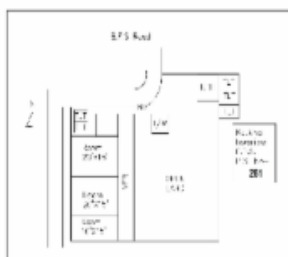

নির্বাচক নিবন্ধন আধিকারিকের স্বাক্ষর

Nazri Naksha

Google Map View

Polling Station Building Front View

Polling Station Front View

Cad View

Key MAP View

1 নাম : শিল্পা কুলে পিতার নাম: স্বপন কুলে বাড়ির নং : এন0151 বয়স : 22 লিঙ্গ : মহিলা	NYH2361210	ফটো উপলব্ধ	2 নাম : তপতী মন্ডল স্বামীর নাম: বাপী মন্ডল বাড়ির নং : এন0225 বয়স : 24 লিঙ্গ : মহিলা	NYH2361392	ফটো উপলব্ধ	3 নাম : সেবক আড়ং পিতার নাম: উজ্জল আড়ং বাড়ির নং : এন০০০৬ বয়স : 22 লিঙ্গ : পুরুষ	NYH2372522	ফটো উপলব্ধ
4 নাম : সমীরন আড়ং পিতার নাম: পূর্ণ আড়ং বাড়ির নং : এন০০০৭ বয়স : 23 লিঙ্গ : পুরুষ	NYH2452175	ফটো উপলব্ধ	5 নাম : পৌতম আড়ং পিতার নাম: দয়াল আড়ং বাড়ির নং : n0004 বয়স : 39 লিঙ্গ : পুরুষ	FJW2762615	ফটো উপলব্ধ	6 নাম : শচীরানী আড়ং স্বামীর নাম: দোলন আড়ং বাড়ির নং : n0009 বয়স : 43 লিঙ্গ : মহিলা	FJW2247575	ফটো উপলব্ধ
7 নাম : সুস্মিতা আড়ং স্বামীর নাম: গৌতম আড়ং বাড়ির নং : n0004 বয়স : 30 লিঙ্গ : মহিলা	NYH1938877	ফটো উপলব্ধ	8 নাম : ললিতা বর স্বামীর নাম: কর্ন বর বাড়ির নং : n0002 বয়স : 52 লিঙ্গ : মহিলা	WB/15/103/567429	ফটো উপলব্ধ	9 নাম : অঞ্জলী আড়ং স্বামীর নাম: অমিত আড়ং বাড়ির নং : n0006 বয়স : 27 লিঙ্গ : মহিলা	NYH1874767	ফটো উপলব্ধ
10 নাম : প্রদ্যুৎ আড়ং পিতার নাম: গোপাল আড়ং বাড়ির নং : n0003 বয়স : 26 লিঙ্গ : পুরুষ	NYH1938737	ফটো উপলব্ধ	11 নাম : সুস্মিতা আড়ং স্বামীর নাম: অরিন্দম আড়ং বাড়ির নং : এন0003 বয়স : 26 লিঙ্গ : মহিলা	NYH1997519	ফটো উপলব্ধ	12 নাম : তাপস আড়ং পিতার নাম: কানাই আড়ং বাড়ির নং : n0002 বয়স : 40 লিঙ্গ : পুরুষ	FJW2666907	ফটো উপলব্ধ
13 নাম : নেপাল আড়ং পিতার নাম: খগেন আড়ং বাড়ির নং : n0003 বয়স : 50 লিঙ্গ : পুরুষ	FJW1398023	ফটো উপলব্ধ	14 নাম : অনুমতি আড়ং স্বামীর নাম: নেপাল আড়ং বাড়ির নং : n0003 বয়স : 45 লিঙ্গ : মহিলা	FJW1398122	ফটো উপলব্ধ	15 নাম : শক্ত মন্ডল পিতার নাম: জয়দেব মন্ডল বাড়ির নং : n0001 বয়স : 52 লিঙ্গ : পুরুষ	FJW3013026	ফটো উপলব্ধ
16 নাম : সৌরভ আড়ং পিতার নাম: বাবল আড়ং বাড়ির নং : N0004 বয়স : 24 লিঙ্গ : পুরুষ	NYH2118180	ফটো উপলব্ধ	17 নাম : প্রহ্লাদ মন্ডল পিতার নাম: শক্তনাথ মন্ডল বাড়ির নং : এন001 বয়স : 23 লিঙ্গ : পুরুষ	NYH2264729	ফটো উপলব্ধ	18 নাম : রবি আড়ং পিতার নাম: প্রদীপ আড়ং বাড়ির নং : এন0003 বয়স : 23 লিঙ্গ : পুরুষ	NYH2264679	ফটো উপলব্ধ
19 নাম : অনিবার্ন আড়ং পিতার নাম: বাদল আড়ং বাড়ির নং : এন0003 বয়স : 23 লিঙ্গ : পুরুষ	NYH2264901	ফটো উপলব্ধ	20 নাম : পুষ্পিতা আড়ং স্বামীর নাম: তুষার আড়ং বাড়ির নং : এন0002 বয়স : 31 লিঙ্গ : মহিলা	RUL1625318	ফটো উপলব্ধ	21 নাম : সরস্বতী আড়ং স্বামীর নাম: প্রভাস আড়ং বাড়ির নং : n0001 বয়স : 53 লিঙ্গ : মহিলা	NYH2330942	ফটো উপলব্ধ
22 নাম : প্রহ্লাদ আড়ং পিতার নাম: পবন আড়ং বাড়ির নং : n0091 বয়স : 38 লিঙ্গ : পুরুষ	FJW3012937	ফটো উপলব্ধ	23 নাম : পার্বতী আড়ং স্বামীর নাম: শ্রীমন্ত আড়ং বাড়ির নং : n0003 বয়স : 37 লিঙ্গ : মহিলা	FJW3013042	ফটো উপলব্ধ	24 নাম : অরিন্দম আড়ং পিতার নাম: বাদল আড়ং বাড়ির নং : n0003 বয়স : 30 লিঙ্গ : পুরুষ	NYH1618453	ফটো উপলব্ধ
25 নাম : রাধারানী আড়ং স্বামীর নাম: চরণ আড়ং বাড়ির নং : n0005 বয়স : 66 লিঙ্গ : মহিলা	FJW0908566	ফটো উপলব্ধ	26 নাম : উজ্জল আড়ং পিতার নাম: গুরুপদ আড়ং বাড়ির নং : n0006 বয়স : 43 লিঙ্গ : পুরুষ	FJW1398379	ফটো উপলব্ধ	27 নাম : অমিত আড়ং পিতার নাম: গুরুপদ আড়ং বাড়ির নং : n0006 বয়স : 32 লিঙ্গ : পুরুষ	NYH1348705	ফটো উপলব্ধ
28 নাম : পূর্ণ আড়ং পিতার নাম: দেবেন আড়ং বাড়ির নং : n0007 বয়স : 66 লিঙ্গ : পুরুষ	WB/16/121/531251	ফটো উপলব্ধ	29 নাম : প্রভাসচন্দ্র আড়ং পিতার নাম: কেশবচন্দ্র আড়ং বাড়ির নং : n0001 বয়স : 68 লিঙ্গ : পুরুষ	FJW0908442	ফটো উপলব্ধ	30 নাম : ভারতী আড়ং পিতার নাম: কেশবচন্দ্র আড়ং বাড়ির নং : n0001 বয়স : 61 লিঙ্গ : মহিলা	WB/16/121/531517	ফটো উপলব্ধ