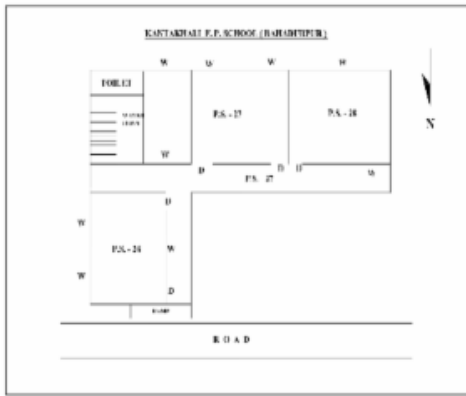

Nazri Naksha