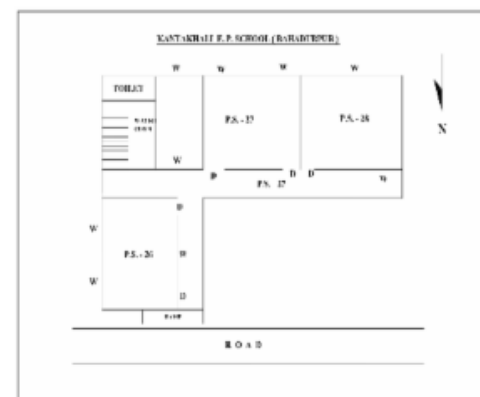

নির্বাচক নিবন্ধন আধিকারিকের স্বাক্ষর

Nazri Naksha

Google Map View

Polling Station Building Front View

Polling Station Front View

Cad View

Key MAP View

1 নাম : দেবশীষ বৈদ্য পিতার নাম: ননীকান্ত বৈদ্য বাড়ির নং : n0106 বয়স : 37 লিঙ্গ : পুরুষ	NYH1010750 ফটো উপলব্ধ	2 নাম : জানিউদ্দিন মগল পিতার নাম: আলম মগল বাড়ির নং : n0014 বয়স : 31 লিঙ্গ : পুরুষ	NYH1514827 ফটো উপলব্ধ	3 নাম : সাহাবুদ্দিন মগল পিতার নাম: আলম মগল বাড়ির নং : n0014 বয়স : 32 লিঙ্গ : পুরুষ	NYH1273986 ফটো উপলব্ধ
4 নাম : হাবিবা মগল স্বামীর নাম: সাবির উদ্দিন মগল বাড়ির নং : N0014 বয়স : 31 লিঙ্গ : মহিলা	NYH1640135 ফটো উপলব্ধ	5 নাম : সাবির উদ্দিন মগল পিতার নাম: আলম মগল বাড়ির নং : n0014 বয়স : 41 লিঙ্গ : পুরুষ	NYH1273945 ফটো উপলব্ধ	6 নাম : পাকিজা খাতুন পিতার নাম: নাসিরউদ্দিন মন্ডল বাড়ির নং : n0079 বয়স : 33 লিঙ্গ : মহিলা	NYH1377415 ফটো উপলব্ধ
7 নাম : মোঃ আশিক মন্ডল পিতার নাম: আলম মন্ডল বাড়ির নং : n0014 বয়স : 30 লিঙ্গ : পুরুষ	NYH1706738 ফটো উপলব্ধ	8 নাম : সরিফা মগল স্বামীর নাম: সাবির মগল বাড়ির নং : হু বয়স : 29 লিঙ্গ : মহিলা	NYH2197986 ফটো উপলব্ধ	9 নাম : আফসানা সেখ স্বামীর নাম: আলফাজ উদ্দিন সেখ বাড়ির নং : হু বয়স : 27 লিঙ্গ : মহিলা	NYH2198018 ফটো উপলব্ধ
10 নাম : পাপিয়া মগল স্বামীর নাম: আব্দুল কাসিম মগল বাড়ির নং : হু বয়স : 35 লিঙ্গ : মহিলা	NYH2197861 ফটো উপলব্ধ	11 নাম : রুবিয়া বিবি স্বামীর নাম: সাহাবুদ্দিন সেখ বাড়ির নং : হু বয়স : 33 লিঙ্গ : মহিলা	NYH2198109 ফটো উপলব্ধ	12 নাম : মুরসিদা মগল স্বামীর নাম: আলফা হোসেন মগল বাড়ির নং : হু বয়স : 26 লিঙ্গ : মহিলা	NYH2197960 ফটো উপলব্ধ
13 নাম : আনসুরা মন্ডল স্বামীর নাম: বিল্লা মগল বাড়ির নং : n0079 বয়স : 66 লিঙ্গ : মহিলা	NYH2138220 ফটো উপলব্ধ	14 নাম : আমিনা মগল স্বামীর নাম: আলম মন্ডল বাড়ির নং : n0014 বয়স : 74 লিঙ্গ : মহিলা	NYH2138204 ফটো উপলব্ধ	15 নাম : সাজিদ খাতুন স্বামীর নাম: আসরাফুল মন্ডল বাড়ির নং : n0189 বয়স : 30 লিঙ্গ : মহিলা	NYH1807619 ফটো উপলব্ধ
16 নাম : রিক্ক খাতুন পিতার নাম: রাজ্জাক সেখ বাড়ির নং : এন0182 বয়স : 28 লিঙ্গ : মহিলা	NYH1697622 ফটো উপলব্ধ	17 নাম : ইসমাইল মন্ডল পিতার নাম: সাজাহান মন্ডল বাড়ির নং : N0014 বয়স : 27 লিঙ্গ : পুরুষ	NYH2197978 ফটো উপলব্ধ	18 নাম : শেফালী বৈদ্য স্বামীর নাম: দেবশীষ বৈদ্য বাড়ির নং : হু বয়স : 34 লিঙ্গ : মহিলা	NYH2198042 ফটো উপলব্ধ
19 নাম : রিক্কি সেখ স্বামীর নাম: সাকিল সেখ বাড়ির নং : এন0২০৮ বয়স : 22 লিঙ্গ : মহিলা	NYH2447746 ফটো উপলব্ধ	20 নাম : নারগিস খাতুন পিতার নাম: মেহবুব মন্ডল বাড়ির নং : n0335 বয়স : 24 লিঙ্গ : মহিলা	NYH2289700 ফটো উপলব্ধ	21 নাম : আসমা খাতুন স্বামীর নাম: আতাবুল মগল বাড়ির নং : n0269 বয়স : 26 লিঙ্গ : মহিলা	NYH1912625 ফটো উপলব্ধ
22 নাম : হাকিমা খাতুন স্বামীর নাম: ইনসার মগল বাড়ির নং : n0267 বয়স : 30 লিঙ্গ : মহিলা	NSE1705672 ফটো উপলব্ধ	23 নাম : উয়ে সালমা খাতুন স্বামীর নাম: সইদুল মন্ডল বাড়ির নং : n0263 বয়স : 32 লিঙ্গ : মহিলা	UBL1629039 ফটো উপলব্ধ	24 নাম : আফরিনা পারবিন খাতুন পিতার নাম: আপচার মন্ডল বাড়ির নং : বয়স : 24 লিঙ্গ : মহিলা	NYH2324036 ফটো উপলব্ধ
25 নাম : হাসেন বানু খাতুন পিতার নাম: নুরনাবী মন্ডল বাড়ির নং : হু বয়স : 31 লিঙ্গ : মহিলা	NYH2198414 ফটো উপলব্ধ	26 নাম : রসিদা খাতুন পিতার নাম: রফিক মন্ডল বাড়ির নং : N0187 বয়স : 27 লিঙ্গ : মহিলা	NYH2198125 ফটো উপলব্ধ	27 নাম : রানু খাতুন পিতার নাম: আবুকলাম মন্ডল বাড়ির নং : n0038 বয়স : 26 লিঙ্গ : মহিলা	NYH1954676 ফটো উপলব্ধ
28 নাম : নাজিরা খাতুন পিতার নাম: মোঃ দাউদ আলি সেখ বাড়ির নং : হু বয়স : 33 লিঙ্গ : মহিলা	NYH2198455 ফটো উপলব্ধ	29 নাম : বিলকিস খাতুন পিতার নাম: জাহাঙ্গির মন্ডল বাড়ির নং : n0233 বয়স : 32 লিঙ্গ : মহিলা	NYH1377241 ফটো উপলব্ধ	30 নাম : মেহরুন নেশা খাতুন পিতার নাম: রেজ্জাক মন্ডল বাড়ির নং : n0007 বয়স : 32 লিঙ্গ : মহিলা	NYH1377449 ফটো উপলব্ধ