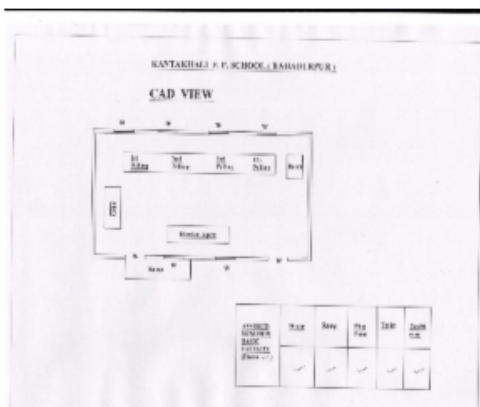

নির্বাচক নিবন্ধন আধিকারিকের স্বাক্ষর

Nazri Naksha

Google Map View

Polling Station Building Front View

Polling Station Front View

Cad View

Key MAP View

1 নাম : দেবশীষ বৈদ্য পিতার নাম: ননীকান্ত বৈদ্য বাড়ির নং : n0106 বয়স : 37 লিঙ্গ : পুরুষ	NYH1010750 ফটো উপলব্ধ	2 নাম : জানিউদ্দিন মগল পিতার নাম: আলম মগল বাড়ির নং : n0014 বয়স : 31 লিঙ্গ : পুরুষ	NYH1514827 ফটো উপলব্ধ	3 নাম : সাহাবুদ্দিন মগল পিতার নাম: আলম মগল বাড়ির নং : n0014 বয়স : 32 লিঙ্গ : পুরুষ	NYH1273986 ফটো উপলব্ধ
4 নাম : হাবিবা মগল স্বামীর নাম: সাবির উদ্দিন মগল বাড়ির নং : N0014 বয়স : 31 লিঙ্গ : মহিলা	NYH1640135 ফটো উপলব্ধ	5 নাম : সাবির উদ্দিন মগল পিতার নাম: আলম মগল বাড়ির নং : n0014 বয়স : 41 লিঙ্গ : পুরুষ	NYH1273945 ফটো উপলব্ধ	6 নাম : পাকিজা খাতুন পিতার নাম: নাসিরউদ্দিন মন্ডল বাড়ির নং : n0079 বয়স : 33 লিঙ্গ : মহিলা	NYH1377415 ফটো উপলব্ধ
7 নাম : মোঃ আশিক মন্ডল পিতার নাম: আলম মন্ডল বাড়ির নং : n0014 বয়স : 30 লিঙ্গ : পুরুষ	NYH1706738 ফটো উপলব্ধ	8 নাম : সরিফা মগল স্বামীর নাম: সাবির মগল বাড়ির নং : হু বয়স : 29 লিঙ্গ : মহিলা	NYH2197986 ফটো উপলব্ধ	9 নাম : আফসানা সেখ স্বামীর নাম: আলফাজ উদ্দিন সেখ বাড়ির নং : হু বয়স : 27 লিঙ্গ : মহিলা	NYH2198018 ফটো উপলব্ধ
10 নাম : পাপিয়া মগল স্বামীর নাম: আব্দুল কাসিম মগল বাড়ির নং : হু বয়স : 35 লিঙ্গ : মহিলা	NYH2197861 ফটো উপলব্ধ	11 নাম : রুবিয়া বিবি স্বামীর নাম: সাহাবুদ্দিন সেখ বাড়ির নং : হু বয়স : 33 লিঙ্গ : মহিলা	NYH2198109 ফটো উপলব্ধ	12 নাম : মুরসিদা মগল স্বামীর নাম: আলফা হোসেন মগল বাড়ির নং : হু বয়স : 26 লিঙ্গ : মহিলা	NYH2197960 ফটো উপলব্ধ
13 নাম : আনসুরা মন্ডল স্বামীর নাম: বিল্লা মগল বাড়ির নং : n0079 বয়স : 66 লিঙ্গ : মহিলা	NYH2138220 ফটো উপলব্ধ	14 নাম : আমিনা মগল স্বামীর নাম: আলম মন্ডল বাড়ির নং : n0014 বয়স : 74 লিঙ্গ : মহিলা	NYH2138204 ফটো উপলব্ধ	15 নাম : সাজিদ খাতুন স্বামীর নাম: আসরাফুল মন্ডল বাড়ির নং : n0189 বয়স : 30 লিঙ্গ : মহিলা	NYH1807619 ফটো উপলব্ধ
16 নাম : রিক্ক খাতুন পিতার নাম: রাজ্জাক সেখ বাড়ির নং : এন0182 বয়স : 28 লিঙ্গ : মহিলা	NYH1697622 ফটো উপলব্ধ	17 নাম : ইসমাইল মন্ডল পিতার নাম: সাজাহান মন্ডল বাড়ির নং : N0014 বয়স : 27 লিঙ্গ : পুরুষ	NYH2197978 ফটো উপলব্ধ	18 নাম : শেফালী বৈদ্য স্বামীর নাম: দেবশীষ বৈদ্য বাড়ির নং : হু বয়স : 34 লিঙ্গ : মহিলা	NYH2198042 ফটো উপলব্ধ
19 নাম : রিক্কি সেখ স্বামীর নাম: সাকিল সেখ বাড়ির নং : এন0২০৮ বয়স : 22 লিঙ্গ : মহিলা	NYH2447746 ফটো উপলব্ধ	20 নাম : নারগিস খাতুন পিতার নাম: মেহবুব মন্ডল বাড়ির নং : n0335 বয়স : 24 লিঙ্গ : মহিলা	NYH2289700 ফটো উপলব্ধ	21 নাম : আসমা খাতুন স্বামীর নাম: আতাবুল মগল বাড়ির নং : n0269 বয়স : 26 লিঙ্গ : মহিলা	NYH1912625 ফটো উপলব্ধ
22 নাম : হাকিমা খাতুন স্বামীর নাম: ইনসার মগল বাড়ির নং : n0267 বয়স : 30 লিঙ্গ : মহিলা	NSE1705672 ফটো উপলব্ধ	23 নাম : উয়ে সালমা খাতুন স্বামীর নাম: সইদুল মন্ডল বাড়ির নং : n0263 বয়স : 32 লিঙ্গ : মহিলা	UBL1629039 ফটো উপলব্ধ	24 নাম : আফরিনা পারবিন খাতুন পিতার নাম: আপচার মন্ডল বাড়ির নং : বয়স : 24 লিঙ্গ : মহিলা	NYH2324036 ফটো উপলব্ধ
25 নাম : হাসেন বানু খাতুন পিতার নাম: নুরনাবী মন্ডল বাড়ির নং : হু বয়স : 31 লিঙ্গ : মহিলা	NYH2198414 ফটো উপলব্ধ	26 নাম : রসিদা খাতুন পিতার নাম: রফিক মন্ডল বাড়ির নং : N0187 বয়স : 27 লিঙ্গ : মহিলা	NYH2198125 ফটো উপলব্ধ	27 নাম : রানু খাতুন পিতার নাম: আবুকলাম মন্ডল বাড়ির নং : n0038 বয়স : 26 লিঙ্গ : মহিলা	NYH1954676 ফটো উপলব্ধ
28 নাম : নাজিরা খাতুন পিতার নাম: মোঃ দাউদ আলি সেখ বাড়ির নং : হু বয়স : 33 লিঙ্গ : মহিলা	NYH2198455 ফটো উপলব্ধ	29 নাম : বিলকিস খাতুন পিতার নাম: জাহাঙ্গির মন্ডল বাড়ির নং : n0233 বয়স : 32 লিঙ্গ : মহিলা	NYH1377241 ফটো উপলব্ধ	30 নাম : মেহরুন নেশা খাতুন পিতার নাম: রেজ্জাক মন্ডল বাড়ির নং : n0007 বয়স : 32 লিঙ্গ : মহিলা	NYH1377449 ফটো উপলব্ধ