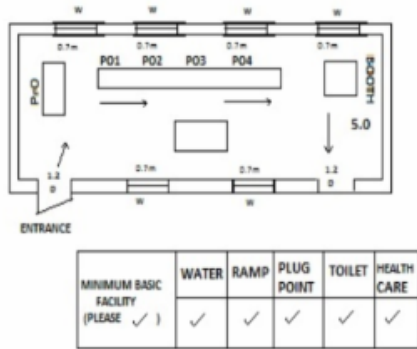

নির্বাচক নিবন্ধন আধিকারিকের স্বাক্ষর

Nazri Naksha

Google Map View

Polling Station Building Front View

Polling Station Front View

Cad View

Key MAP View

1 নাম : সোনিয়া বিবি স্বামীর নাম: নাসির উদ্দিন সেখ বাড়ির নং : ফু বয়স : 40 লিঙ্গ : মহিলা	NYH2199354 ফটো উপলব্ধ	2 নাম : সেলিম আকতার মুন্সী পিতার নাম: কবির উদ্দিন মুন্সী বাড়ির নং : ফু বয়স : 24 লিঙ্গ : পুরুষ	NYH2199255 ফটো উপলব্ধ	3 নাম : ফাতেমা বিবি স্বামীর নাম: আলমগীর সিপাই বাড়ির নং : ফু বয়স : 38 লিঙ্গ : মহিলা	NYH2199545 ফটো উপলব্ধ
4 নাম : সাজামাল সেখ পিতার নাম: মোসলেম সেখ বাড়ির নং : ফু বয়স : 26 লিঙ্গ : পুরুষ	NYH2199156 ফটো উপলব্ধ	5 নাম : সালেহার বিবি স্বামীর নাম: সাবির হুসেন সেখ বাড়ির নং : ফু বয়স : 32 লিঙ্গ : মহিলা	NYH2199396 ফটো উপলব্ধ	6 নাম : সহর বানু খাতুন পিতার নাম: সাবিরুদ্দিন সেখ বাড়ির নং : ফু বয়স : 26 লিঙ্গ : মহিলা	NYH2199321 ফটো উপলব্ধ
7 নাম : রেনুকা বিবি স্বামীর নাম: সারফুদ্দিন সিপাই বাড়ির নং : ফু বয়স : 28 লিঙ্গ : মহিলা	NYH2199438 ফটো উপলব্ধ	8 নাম : ইশ্রাফীল সিপাই পিতার নাম: ইসাহক সিপাই বাড়ির নং : n0056 বয়স : 65 লিঙ্গ : পুরুষ	NYH2139053 ফটো উপলব্ধ	9 নাম : সারুক সিপাই পিতার নাম: ইসরাফিল সিপাই বাড়ির নং : এন00002 বয়স : 25 লিঙ্গ : পুরুষ	NYH1981067 ফটো উপলব্ধ
10 নাম : মোস্তাকিন সিপাই পিতার নাম: এসাহক সিপাই বাড়ির নং : n0056 বয়স : 61 লিঙ্গ : পুরুষ	FJW2776516 ফটো উপলব্ধ	11 নাম : রাহিনা বিবি স্বামীর নাম: জাহাঙ্গীর সিপাই বাড়ির নং : ফু বয়স : 35 লিঙ্গ : মহিলা	NYH2199032 ফটো উপলব্ধ	12 নাম : তনুজা সিপাই স্বামীর নাম: আজাদ সিপাই বাড়ির নং : N0056 বয়স : 35 লিঙ্গ : মহিলা	NYH1708437 ফটো উপলব্ধ
13 নাম : জাহান গীর সেপাই পিতার নাম: মোস্তাফিন সেপাই বাড়ির নং : n0056 বয়স : 31 লিঙ্গ : পুরুষ	NYH1708452 ফটো উপলব্ধ	14 নাম : রেশমা সিপাই স্বামীর নাম: মোস্তাফীর সিপাই বাড়ির নং : n0056 বয়স : 34 লিঙ্গ : মহিলা	NYH1708460 ফটো উপলব্ধ	15 নাম : জরিলা সিপাই স্বামীর নাম: মোস্তাকিন সিপাই বাড়ির নং : n0056 বয়স : 59 লিঙ্গ : মহিলা	WB/16/121/033441 ফটো উপলব্ধ
16 নাম : সিপাই রাবিলহক পিতার নাম: এসাহক সিপাই বাড়ির নং : n0056 বয়স : 56 লিঙ্গ : পুরুষ	WB/16/121/033008 ফটো উপলব্ধ	17 নাম : মুকিমুদ্দিন সিপাই স্বামীর নাম: এসাহক সিপাই বাড়ির নং : n0056 বয়স : 48 লিঙ্গ : মহিলা	FJW1424035 ফটো উপলব্ধ	18 নাম : সিপাই আসমিনা স্বামীর নাম: এসরাফিল সিপাই বাড়ির নং : n0056 বয়স : 61 লিঙ্গ : মহিলা	WB/16/121/033215 ফটো উপলব্ধ
19 নাম : আলমগীর সিপাই পিতার নাম: মোস্তাকিন সিপাই বাড়ির নং : n0056 বয়স : 42 লিঙ্গ : পুরুষ	FJW2336253 ফটো উপলব্ধ	20 নাম : দস্তগীর সিপাই পিতার নাম: মোস্তাকিন সিপাই বাড়ির নং : n0056 বয়স : 42 লিঙ্গ : পুরুষ	FJW2336261 ফটো উপলব্ধ	21 নাম : আজাদ সিপাই পিতার নাম: ইসরাফিল সিপাই বাড়ির নং : n0056 বয়স : 41 লিঙ্গ : পুরুষ	NYH0123372 ফটো উপলব্ধ
22 নাম : সারফুদ্দিন সিপাই পিতার নাম: ইসরাফিল সিপাই বাড়ির নং : 0056 বয়স : 31 লিঙ্গ : পুরুষ	NYH1640838 ফটো উপলব্ধ	23 নাম : গোলাম ইয়াজদানী সেখ পিতার নাম: আব্দুল গনি সেখ বাড়ির নং : এন000 বয়স : 22 লিঙ্গ : পুরুষ	NYH2393965 ফটো উপলব্ধ	24 নাম : রহিমা বিবি স্বামীর নাম: জাহিরউদ্দিন সেখ বাড়ির নং : এন0001 বয়স : 30 লিঙ্গ : মহিলা	NYH2396380 ফটো উপলব্ধ
25 নাম : সামাদ খান পিতার নাম: ইয়াদ আলি খান বাড়ির নং : এন0001 বয়স : 22 লিঙ্গ : পুরুষ	NYH2394401 ফটো উপলব্ধ	26 নাম : মসিনুর রহমান সেখ পিতার নাম: মৌনিরুল সেখ বাড়ির নং : এন0001 বয়স : 22 লিঙ্গ : পুরুষ	NYH2394179 ফটো উপলব্ধ	27 নাম : ইমরান সেখ পিতার নাম: মোরসেদ আলি সেখ বাড়ির নং : এন0001 বয়স : 22 লিঙ্গ : পুরুষ	NYH2394195 ফটো উপলব্ধ
28 নাম : করিবুল আলি মন্ডল পিতার নাম: মঞ্জুর আলম মন্ডল বাড়ির নং : এন0001 বয়স : 23 লিঙ্গ : পুরুষ	NYH2394229 ফটো উপলব্ধ	29 নাম : মহিনুর সেখ পিতার নাম: মুকারিম সেখ বাড়ির নং : এন0001 বয়স : 22 লিঙ্গ : পুরুষ	NYH2394252 ফটো উপলব্ধ	30 নাম : কামিনী মন্ডল স্বামীর নাম: সাহারুক আহমেদ সেখ বাড়ির নং : এন0001 বয়স : 23 লিঙ্গ : মহিলা	NYH2394278 ফটো উপলব্ধ