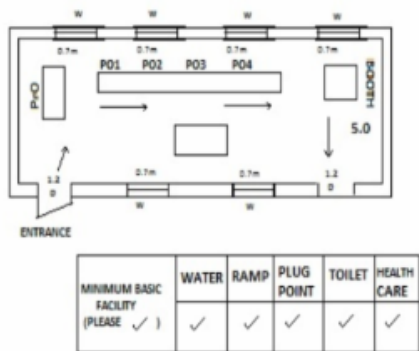

নির্বাচক নিবন্ধন আধিকারিকের স্বাক্ষর

Nazri Naksha

Google Map View

Polling Station Building Front View

Polling Station Front View

Cad View

Key MAP View

1 নাম : আসমুদা খাতুন পিতার নাম: মোজাম্মেল সেখ বাড়ির নং : n0130 বয়স : 29 লিঙ্গ : মহিলা	NYH1809193	ফটো উপলব্ধ	2 নাম : রসিদ খাতুন পিতার নাম: মোজাম্মেল সেখ বাড়ির নং : n0130 বয়স : 30 লিঙ্গ : মহিলা	NYH1809284	ফটো উপলব্ধ	3 নাম : আজিজুল সেখ পিতার নাম: মোজাম্মেল সেখ বাড়ির নং : এন0130 বয়স : 27 লিঙ্গ : পুরুষ	NYH1993336	ফটো উপলব্ধ
4 নাম : মাহেরা খাতুন পিতার নাম: নয়মদ্দি হালদার বাড়ির নং : -- বয়স : 34 লিঙ্গ : মহিলা	NYH1809276	ফটো উপলব্ধ	5 নাম : সরিফা বিবি স্বামীর নাম: মিরাজ মোল্লা বাড়ির নং : এন0000 বয়স : 34 লিঙ্গ : মহিলা	NYH2431393	ফটো উপলব্ধ	6 নাম : নাদিরা বিবি স্বামীর নাম: আমিরুল ইসলাম মোল্লা বাড়ির নং : n0230 বয়স : 39 লিঙ্গ : মহিলা	NYH1939586	ফটো উপলব্ধ
7 নাম : জাসমিনা খাতুন পিতার নাম: জাল আলি মোল্লা বাড়ির নং : n0209 বয়স : 26 লিঙ্গ : মহিলা	NYH1939370	ফটো উপলব্ধ	8 নাম : কোহিনূর বিবি স্বামীর নাম: মোঃ আব্বাস উদ্দিন সেখ বাড়ির নং : n0219 বয়স : 26 লিঙ্গ : মহিলা	NYH1939479	ফটো উপলব্ধ	9 নাম : রুবিনা খাতুন পিতার নাম: আসান আলি মন্ডল বাড়ির নং : n0224 বয়স : 26 লিঙ্গ : মহিলা	NYH1939529	ফটো উপলব্ধ
10 নাম : সোনা বিবি স্বামীর নাম: সামসের সেখ বাড়ির নং : n0225 বয়স : 32 লিঙ্গ : মহিলা	NYH1939537	ফটো উপলব্ধ	11 নাম : রেহেনা বিবি স্বামীর নাম: আসাদুল মোল্লা বাড়ির নং : না বয়স : 29 লিঙ্গ : মহিলা	NYH1939214	ফটো উপলব্ধ	12 নাম : আরিফা বিবি স্বামীর নাম: সাহাবুদ্দিন মোল্লা বাড়ির নং : n0193 বয়স : 29 লিঙ্গ : মহিলা	NYH1939222	ফটো উপলব্ধ
13 নাম : খালেদা বিবি স্বামীর নাম: সাজামাল মোল্লা বাড়ির নং : n0195 বয়স : 32 লিঙ্গ : মহিলা	NYH1939248	ফটো উপলব্ধ	14 নাম : ফিরুজা খাতুন স্বামীর নাম: আতাউর রহমান লক্ষর বাড়ির নং : n0196 বয়স : 28 লিঙ্গ : মহিলা	WET1719301	ফটো উপলব্ধ	15 নাম : আয়সা বিবি স্বামীর নাম: জাহাঙ্গীর সেখ বাড়ির নং : n0098 বয়স : 33 লিঙ্গ : মহিলা	NYH1275775	ফটো উপলব্ধ
16 নাম : টুঙ্গা খাতুন স্বামীর নাম: এম্রফিল সেখ বাড়ির নং : এন0000 বয়স : 24 লিঙ্গ : মহিলা	NYH2431021	ফটো উপলব্ধ	17 নাম : শেখ আসিফ পিতার নাম: সেখ ইসমাইল বাড়ির নং : এন0116 বয়স : 30 লিঙ্গ : পুরুষ	NYH2328524	ফটো উপলব্ধ	18 নাম : নিলুফা খাতুন পিতার নাম: আবদিন লক্ষর বাড়ির নং : n0116 বয়স : 27 লিঙ্গ : মহিলা	NYH1809417	ফটো উপলব্ধ
19 নাম : সারাহুদ্দিন মোল্লা পিতার নাম: রুস্তম মোল্লা বাড়ির নং : এন0000 বয়স : 45 লিঙ্গ : পুরুষ	NYH2431336	ফটো উপলব্ধ	20 নাম : রজিনা মোল্লা স্বামীর নাম: উলামিন মোল্লা বাড়ির নং : এন0000 বয়স : 25 লিঙ্গ : মহিলা	NYH2463479	ফটো উপলব্ধ	21 নাম : সাহানা খাতুন পিতার নাম: সাইফুদ্দিন লক্ষর বাড়ির নং : এন0000 বয়স : 24 লিঙ্গ : মহিলা	NYH2127553	ফটো উপলব্ধ
22 নাম : সবনম খাতুন পিতার নাম: সাজাহান মোল্লা বাড়ির নং : এন0000 বয়স : 22 লিঙ্গ : মহিলা	NYH2463156	ফটো উপলব্ধ	23 নাম : আসিবুল সেখ পিতার নাম: কালো সেখ বাড়ির নং : এন0000 বয়স : 23 লিঙ্গ : পুরুষ	NYH2324978	ফটো উপলব্ধ	24 নাম : সেখ কালো পিতার নাম: সেতবে সেখ বাড়ির নং : এন0000 বয়স : 49 লিঙ্গ : পুরুষ	WB/16/121/033554	ফটো উপলব্ধ
25 নাম : জামির হোসেন সরদার পিতার নাম: জাকির হোসেন সরদার বাড়ির নং : এন0000 বয়স : 23 লিঙ্গ : পুরুষ	NYH2448298	ফটো উপলব্ধ	26 নাম : সাজিদা খাতুন পিতার নাম: আসরাফ সরদার বাড়ির নং : এন0000 বয়স : 31 লিঙ্গ : মহিলা	NYH1823137	ফটো উপলব্ধ	27 নাম : রেহেনা খাতুন পিতার নাম: ইদ্রিশ মন্ডল বাড়ির নং : এন0000 বয়স : 27 লিঙ্গ : মহিলা	NYH2431401	ফটো উপলব্ধ
28 নাম : আলবিয়া সেখ স্বামীর নাম: রহিদুল রহমান সেখ বাড়ির নং : এন0000 বয়স : 26 লিঙ্গ : মহিলা	NYH2431492	ফটো উপলব্ধ	29 নাম : হাবিবুল মোলা স্বামীর নাম: মাসুরা মোল্লা বাড়ির নং : এন0000 বয়স : 24 লিঙ্গ : পুরুষ	NYH2431542	ফটো উপলব্ধ	30 নাম : রুবিনা খাতুন পিতার নাম: আবুল খান বাড়ির নং : N00 বয়স : 25 লিঙ্গ : মহিলা	NYH2200871	ফটো উপলব্ধ