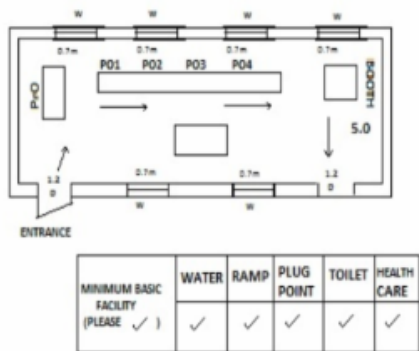

নির্বাচক নিবন্ধন আধিকারিকের স্বাক্ষর

Nazri Naksha

Google Map View

Polling Station Building Front View

Polling Station Front View

Cad View

Key MAP View

1	FJW1329705	নাম : জরিনাবিবি (লক্ষর) স্বামীর নাম: নুরহোসেন লক্ষর বাড়ির নং : n0001 বয়স : 56 লিঙ্গ : মহিলা	ফটো উপলব্ধ	2	NYH2141331	নাম : দিলীপ কুমার বারিক পিতার নাম: শীতল বারিক বাড়ির নং : n0044 বয়স : 69 লিঙ্গ : পুরুষ	ফটো উপলব্ধ	3	FJW2729515	নাম : দেবদাস বারিক পিতার নাম: দিলীপ বারিক বাড়ির নং : n0044 বয়স : 38 লিঙ্গ : পুরুষ	ফটো উপলব্ধ
4	NYH2352946	নাম : চিরঞ্জিৎ পাত্র পিতার নাম: বিরেন পাত্র বাড়ির নং : এন০১৭৯৯ বয়স : 33 লিঙ্গ : পুরুষ	ফটো উপলব্ধ	5	NYH1810506	নাম : রুমা বারিক স্বামীর নাম: দেবদাস বারিক বাড়ির নং : n0044 বয়স : 31 লিঙ্গ : মহিলা	ফটো উপলব্ধ	6	NYH2141323	নাম : বরনা বারিক স্বামীর নাম: দিলীপ বারিক বাড়ির নং : n0044 বয়স : 62 লিঙ্গ : মহিলা	ফটো উপলব্ধ
7	NYH2352912	নাম : প্রসেনজিৎ পাত্র মায়ের নাম: মালতী পাত্র বাড়ির নং : এন০১৭৯ বয়স : 39 লিঙ্গ : পুরুষ	ফটো উপলব্ধ	8	NYH1810597	নাম : রনজীৎ অধিকারী পিতার নাম: রবীন অধিকারী বাড়ির নং : n0165 বয়স : 27 লিঙ্গ : পুরুষ	ফটো উপলব্ধ	9	NYH1940519	নাম : সায়ন কয়াল পিতার নাম: বসন্ত কয়াল বাড়ির নং : n0074 বয়স : 26 লিঙ্গ : পুরুষ	ফটো উপলব্ধ
10	NSE1805357	নাম : সুরাইয়া গাজী স্বামীর নাম: আজিজুল গাজী বাড়ির নং : এন0055 বয়স : 31 লিঙ্গ : মহিলা	ফটো উপলব্ধ	11	NYH1519669	নাম : সাহাপরি গাজী স্বামীর নাম: জাহির গাজী বাড়ির নং : বয়স : 30 লিঙ্গ : মহিলা	ফটো উপলব্ধ	12	NYH1081819	নাম : আজিজুল গাজী পিতার নাম: সাহালম গাজী বাড়ির নং : বয়স : 35 লিঙ্গ : পুরুষ	ফটো উপলব্ধ
13	FJW2730984	নাম : জাহির গাজী পিতার নাম: সাহালম গাজী বাড়ির নং : বয়স : 41 লিঙ্গ : পুরুষ	ফটো উপলব্ধ	14	FJW2373082	নাম : সনকা ঘরামী স্বামীর নাম: দীপঙ্কর ঘরামী বাড়ির নং : n0065 বয়স : 45 লিঙ্গ : মহিলা	ফটো উপলব্ধ	15	FJW2373090	নাম : যেনকা মিস্ত্রী স্বামীর নাম: রাজকুমার মিস্ত্রী বাড়ির নং : n0065 বয়স : 43 লিঙ্গ : মহিলা	ফটো উপলব্ধ
16	FJW1636919	নাম : মঞ্জু টিকাদার স্বামীর নাম: স্বপন টিকাদার বাড়ির নং : n0003 বয়স : 48 লিঙ্গ : মহিলা	ফটো উপলব্ধ	17	NYH1518489	নাম : সুশোভন টিকাদার পিতার নাম: স্বপন কুমার টিকাদার বাড়ির নং : n0003 বয়স : 30 লিঙ্গ : পুরুষ	ফটো উপলব্ধ	18	NYH2327526	নাম : সুকন্যা টিকাদার পিতার নাম: স্বপন টিকাদার বাড়ির নং : এন0003 বয়স : 23 লিঙ্গ : মহিলা	ফটো উপলব্ধ
19	FJW1329747	নাম : হারান দুয়ারী পিতার নাম: নিতাই দুয়ারী বাড়ির নং : n0067 বয়স : 51 লিঙ্গ : পুরুষ	ফটো উপলব্ধ	20	FJW1415678	নাম : বাদল দাস পিতার নাম: সুবল দাস বাড়ির নং : n0067 বয়স : 41 লিঙ্গ : পুরুষ	ফটো উপলব্ধ	21	NYH2339240	নাম : নিরঞ্জন কুমার দাস পিতার নাম: জিতেন্দ্রনাথ দাস বাড়ির নং : n0063 বয়স : 72 লিঙ্গ : পুরুষ	ফটো উপলব্ধ
22	FJW1329044	নাম : কল্যান কুমার দাস পিতার নাম: নিরঞ্জন দাস বাড়ির নং : n0063 বয়স : 46 লিঙ্গ : পুরুষ	ফটো উপলব্ধ	23	WB/16/121/090509	নাম : মঙ্গলা দাস স্বামীর নাম: সুবল দাস বাড়ির নং : N0067 বয়স : 70 লিঙ্গ : মহিলা	ফটো উপলব্ধ	24	WB/16/121/090009	নাম : মুকুন্দ দাস পিতার নাম: যোগী দাস বাড়ির নং : n0023 বয়স : 79 লিঙ্গ : পুরুষ	ফটো উপলব্ধ
25	WB/16/121/090112	নাম : সোমনাথ দাস পিতার নাম: মুকুন্দ দাস বাড়ির নং : n0023 বয়স : 51 লিঙ্গ : পুরুষ	ফটো উপলব্ধ	26	TYK1317973	নাম : অমৃতা দাস স্বামীর নাম: সোমনাথ দাস বাড়ির নং : n0023 বয়স : 32 লিঙ্গ : মহিলা	ফটো উপলব্ধ	27	FJW1330034	নাম : সঞ্জয় দাস পিতার নাম: মুকুন্দ দাস বাড়ির নং : n0023 বয়স : 44 লিঙ্গ : পুরুষ	ফটো উপলব্ধ
28	FJW2372597	নাম : মৃত্যঞ্জয় দাস পিতার নাম: মুকুন্দ দাস বাড়ির নং : n0023 বয়স : 41 লিঙ্গ : পুরুষ	ফটো উপলব্ধ	29	WB/16/121/090350	নাম : আঙ্গুর দাস স্বামীর নাম: জিতেন্দ্রনাথ দাস বাড়ির নং : n0063 বয়স : 99 লিঙ্গ : মহিলা	ফটো উপলব্ধ	30	WB/16/121/090120	নাম : গীতা দাস স্বামীর নাম: নিরঞ্জন দাস বাড়ির নং : n0063 বয়স : 64 লিঙ্গ : মহিলা	ফটো উপলব্ধ