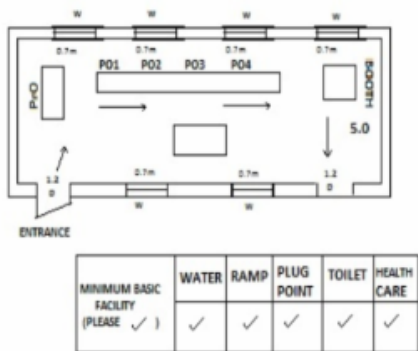

নির্বাচক নিবন্ধন আধিকারিকের স্বাক্ষর

Nazri Naksha

Google Map View

Polling Station Building Front View

Polling Station Front View

Cad View

Key MAP View

1 নাম : খতেজা বিবি স্বামীর নাম: জাহাঙ্গীর মোল্লা বাড়ির নং : n0161 বয়স : 32 লিঙ্গ : মহিলা ফটো উপলব্ধ	NYH1521335	2 নাম : নাজমা খাতুন পিতার নাম: গিয়াসউদ্দিন লস্কর বাড়ির নং : N000 বয়স : 26 লিঙ্গ : মহিলা ফটো উপলব্ধ	NYH1948504	3 নাম : রিক্কু খাতুন পিতার নাম: কবোম লস্কর বাড়ির নং : এন000 বয়স : 26 লিঙ্গ : মহিলা ফটো উপলব্ধ	NYH2233815
4 নাম : লতিফা খাতুন পিতার নাম: সফি আলম সরদার বাড়ির নং : এন0000 বয়স : 24 লিঙ্গ : মহিলা ফটো উপলব্ধ	WET2265437	5 নাম : আবিরা মন্ডল স্বামীর নাম: সাবির মন্ডল বাড়ির নং : এন0000 বয়স : 36 লিঙ্গ : মহিলা ফটো উপলব্ধ	WET1321991	6 নাম : সামসুল্লাহর খাতুন মোল্লা স্বামীর নাম: ওবাইদুল্লা মোলা বাড়ির নং : এন0000 বয়স : 30 লিঙ্গ : মহিলা ফটো উপলব্ধ	WET1617331
7 নাম : মুসলিমা খাতুন স্বামীর নাম: আব্দুল জলিল লস্কর বাড়ির নং : এন00 বয়স : 34 লিঙ্গ : মহিলা ফটো উপলব্ধ	NYH1116375	8 নাম : সাবের আলম মোল্লা পিতার নাম: সওকাত মোল্লা বাড়ির নং : এন0000 বয়স : 23 লিঙ্গ : পুরুষ ফটো উপলব্ধ	NYH2429983	9 নাম : রেজিনা বিবি সরদার স্বামীর নাম: আনিসুল সরদার বাড়ির নং : এন0000 বয়স : 30 লিঙ্গ : মহিলা ফটো উপলব্ধ	FJW2999662
10 নাম : কাজী আব্দুল আমিন পিতার নাম: কাজী আব্দুল রমজান বাড়ির নং : এন000 বয়স : 22 লিঙ্গ : পুরুষ ফটো উপলব্ধ	NYH2378065	11 নাম : কাজী আব্দুল রমজান পিতার নাম: সামসুল কাজী বাড়ির নং : n0084 বয়স : 53 লিঙ্গ : পুরুষ ফটো উপলব্ধ	FJW2371649	12 নাম : কাজী আব্দুল সাজ্জাক পিতার নাম: কাজী সামসুল হক বাড়ির নং : n0084 বয়স : 35 লিঙ্গ : পুরুষ ফটো উপলব্ধ	NYH1176866
13 নাম : সাহিদা সুলতান স্বামীর নাম: কাজী সরদার বাড়ির নং : n0084 বয়স : 38 লিঙ্গ : মহিলা ফটো উপলব্ধ	NYH1083237	14 নাম : রাজ্জাক কাজী পিতার নাম: সামসুল কাজী বাড়ির নং : n0084 বয়স : 49 লিঙ্গ : পুরুষ ফটো উপলব্ধ	NYH1176528	15 নাম : কাজী আনোয়ারা বিবি স্বামীর নাম: কাজী আব্দুল রহিম বাড়ির নং : n0084 বয়স : 54 লিঙ্গ : মহিলা ফটো উপলব্ধ	WB/16/121/087193
16 নাম : কাজী আব্দুল রহিম পিতার নাম: কাজী সামসুল বাড়ির নং : n0084 বয়স : 57 লিঙ্গ : পুরুষ ফটো উপলব্ধ	WB/16/121/087192	17 নাম : কাজী আব্দুল বিবি স্বামীর নাম: কাজী আব্দুল রমজান বাড়ির নং : n0084 বয়স : 38 লিঙ্গ : মহিলা ফটো উপলব্ধ	NYH1812973	18 নাম : সারিফা খাতুন পিতার নাম: সারফুদ্দিন লস্কর বাড়ির নং : এন0024 বয়স : 26 লিঙ্গ : মহিলা ফটো উপলব্ধ	NYH1900794
19 নাম : জাকিরুল্লাহা খাতুন স্বামীর নাম: ফিরোজ সরদার বাড়ির নং : N00 বয়স : 28 লিঙ্গ : মহিলা ফটো উপলব্ধ	NYH2211670	20 নাম : টিনা খান পিতার নাম: আব্দুল লতিফ খান বাড়ির নং : n0268 বয়স : 27 লিঙ্গ : মহিলা ফটো উপলব্ধ	WPG1384387	21 নাম : জানে আলম মোল্লা পিতার নাম: কাদের মোল্লা বাড়ির নং : n0079 বয়স : 38 লিঙ্গ : পুরুষ ফটো উপলব্ধ	NYH1812957
22 নাম : মুশিদা খানসামা স্বামীর নাম: সাবাজ খানসামা বাড়ির নং : n0079 বয়স : 57 লিঙ্গ : মহিলা ফটো উপলব্ধ	FJW1393065	23 নাম : মইদুল খানসামা পিতার নাম: সাবাজ খানসামা বাড়ির নং : n0079 বয়স : 28 লিঙ্গ : পুরুষ ফটো উপলব্ধ	NYH1713668	24 নাম : সাইজুল খানসামা পিতার নাম: সাবাজ খানসামা বাড়ির নং : n0079 বয়স : 38 লিঙ্গ : পুরুষ ফটো উপলব্ধ	FJW2916062
25 নাম : আতিয়ার রহমান খানসামা পিতার নাম: আব্বাস খানসামা বাড়ির নং : n0165 বয়স : 30 লিঙ্গ : পুরুষ ফটো উপলব্ধ	NYH1643592	26 নাম : সাইজুল খানসামা পিতার নাম: তোয়েব খানসামা বাড়ির নং : n0079 বয়স : 34 লিঙ্গ : পুরুষ ফটো উপলব্ধ	NYH1279074	27 নাম : রেজিনা খানসামা স্বামীর নাম: সাইজুল খানসামা বাড়ির নং : n0079 বয়স : 38 লিঙ্গ : মহিলা ফটো উপলব্ধ	NYH1083427
28 নাম : আব্বাস আলি খানসামা পিতার নাম: কলমদী খানসামা বাড়ির নং : n0079 বয়স : 54 লিঙ্গ : পুরুষ ফটো উপলব্ধ	WB/16/121/087559	29 নাম : তোমিনা খানসামা পিতার নাম: তোয়েব আলি খানসামা বাড়ির নং : n0079 বয়স : 35 লিঙ্গ : মহিলা ফটো উপলব্ধ	NYH1279082	30 নাম : মোমেনা বিবি স্বামীর নাম: আব্বাস খানসামা বাড়ির নং : এন0001 বয়স : 42 লিঙ্গ : মহিলা ফটো উপলব্ধ	NYH2010072