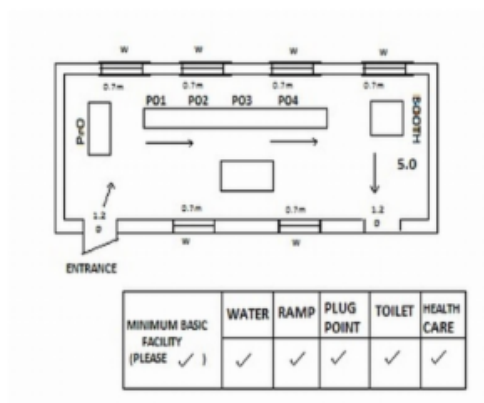

নির্বাচক নিবন্ধন আধিকারিকের স্বাক্ষর

Nazri Naksha

Google Map View

Polling Station Building Front View

Polling Station Front View

Cad View

Key MAP View

1	WB/16/121/120017	নাম : সুন্দর কৃষ্ণ অধিকারী পিতার নাম: সুজন কৃষ্ণ অধিকারী বাড়ির নং : n0001 বয়স : 56 লিঙ্গ : পুরুষ	ফটো উপলব্ধ	2	FJW0197152	নাম : শান্তনা অধিকারী স্বামীর নাম: সুন্দর কৃষ্ণ অধিকারী বাড়ির নং : n0001 বয়স : 49 লিঙ্গ : মহিলা	ফটো উপলব্ধ	3	WB/16/121/120147	নাম : সুকান্ত অধিকারী পিতার নাম: সুজন কৃষ্ণ অধিকারী বাড়ির নং : n0001 বয়স : 54 লিঙ্গ : পুরুষ	ফটো উপলব্ধ
4	FJW2731529	নাম : শিবানী অধিকারী স্বামীর নাম: সুকান্ত অধিকারী বাড়ির নং : n0001 বয়স : 42 লিঙ্গ : মহিলা	ফটো উপলব্ধ	5	WB/16/121/120326	নাম : মদন মোহন অধিকারী পিতার নাম: সুনাথ কৃষ্ণ অধিকারী বাড়ির নং : n0002 বয়স : 54 লিঙ্গ : পুরুষ	ফটো উপলব্ধ	6	FJW2389112	নাম : পার্বতী অধিকারী স্বামীর নাম: মদন মোহন অধিকারী বাড়ির নং : n0002 বয়স : 46 লিঙ্গ : মহিলা	ফটো উপলব্ধ
7	FJW2796555	নাম : চন্দ্রাবতী অধিকারী স্বামীর নাম: মুকুল কৃষ্ণ অধিকারী বাড়ির নং : n0002 বয়স : 63 লিঙ্গ : মহিলা	ফটো উপলব্ধ	8	NYH1385988	নাম : স্বরাজ অধিকারী পিতার নাম: মুকুল কৃষ্ণ অধিকারী বাড়ির নং : n0002 বয়স : 42 লিঙ্গ : পুরুষ	ফটো উপলব্ধ	9	NYH1714948	নাম : জবা অধিকারী স্বামীর নাম: স্বরাজ অধিকারী বাড়ির নং : n0002 বয়স : 32 লিঙ্গ : মহিলা	ফটো উপলব্ধ
10	NYH2272052	নাম : দেবব্রত অধিকারী পিতার নাম: মদন মোহন অধিকারী বাড়ির নং : এন0002 বয়স : 23 লিঙ্গ : পুরুষ	ফটো উপলব্ধ	11	NYH2272110	নাম : শ্রেষ্ঠা অধিকারী পিতার নাম: সুন্দর অধিকারী বাড়ির নং : n0174 বয়স : 24 লিঙ্গ : মহিলা	ফটো উপলব্ধ	12	NYH2455335	নাম : রিঙ্কু মন্ডল স্বামীর নাম: সঞ্জিত কুমার মন্ডল বাড়ির নং : এন001 বয়স : 21 লিঙ্গ : মহিলা	ফটো উপলব্ধ
13	NYH2455145	নাম : দিপীকা অধিকারী পিতার নাম: মদন মোহন অধিকারী বাড়ির নং : এন0002 বয়স : 21 লিঙ্গ : মহিলা	ফটো উপলব্ধ	14	NYH1385962	নাম : ইন্দ্র মাধব অধিকারী পিতার নাম: মুকুল কৃষ্ণ অধিকারী বাড়ির নং : n0002 বয়স : 33 লিঙ্গ : পুরুষ	ফটো উপলব্ধ	15	NYH1942226	নাম : শিল্পা অধিকারী পিতার নাম: সুন্দর কৃষ্ণ অধিকারী বাড়ির নং : n0001 বয়স : 26 লিঙ্গ : মহিলা	ফটো উপলব্ধ
16	NYH1814029	নাম : রাধামাধব অধিকারী পিতার নাম: সুন্দর কৃষ্ণ অধিকারী বাড়ির নং : n0001 বয়স : 28 লিঙ্গ : পুরুষ	ফটো উপলব্ধ	17	NYH2013969	নাম : সঞ্জিত কুমার মন্ডল পিতার নাম: শিবনাথ মন্ডল বাড়ির নং : এন0001 বয়স : 25 লিঙ্গ : পুরুষ	ফটো উপলব্ধ	18	NYH1819960	নাম : সঞ্জিতা সরকার স্বামীর নাম: বিটু সরকার বাড়ির নং : N0066 বয়স : 27 লিঙ্গ : মহিলা	ফটো উপলব্ধ
19	NYH2272300	নাম : সুস্মিতা কয়াল পিতার নাম: বিপুল কুমার কয়াল বাড়ির নং : এন0062 বয়স : 23 লিঙ্গ : মহিলা	ফটো উপলব্ধ	20	NYH2272276	নাম : অভিজিৎ হালদার পিতার নাম: বাসুদেব হালদার বাড়ির নং : এন0066 বয়স : 23 লিঙ্গ : পুরুষ	ফটো উপলব্ধ	21	NYH2441145	নাম : শিখা কয়াল স্বামীর নাম: প্রতাপ কয়াল বাড়ির নং : এন0086 বয়স : 43 লিঙ্গ : মহিলা	ফটো উপলব্ধ
22	NYH1522895	নাম : মামনি কয়াল স্বামীর নাম: রাজা কয়াল বাড়ির নং : n0067 বয়স : 30 লিঙ্গ : মহিলা	ফটো উপলব্ধ	23	NYH1813930	নাম : সৌরভ কয়াল পিতার নাম: শ্যামল কয়াল বাড়ির নং : n0066 বয়স : 27 লিঙ্গ : পুরুষ	ফটো উপলব্ধ	24	NYH1879360	নাম : মৌমিতা কয়াল স্বামীর নাম: প্রবীর কয়াল বাড়ির নং : n0064 বয়স : 27 লিঙ্গ : মহিলা	ফটো উপলব্ধ
25	NYH1955053	নাম : অনিমা কয়াল স্বামীর নাম: দুলাল কয়াল বাড়ির নং : n0067 বয়স : 71 লিঙ্গ : মহিলা	ফটো উপলব্ধ	26	NYH1955061	নাম : মমতা কয়াল স্বামীর নাম: পিন্টু কয়াল বাড়ির নং : n0069 বয়স : 28 লিঙ্গ : মহিলা	ফটো উপলব্ধ	27	NYH1877893	নাম : জয়শ্রী মণ্ডল পিতার নাম: অজিত মণ্ডল বাড়ির নং : এন0066 বয়স : 27 লিঙ্গ : মহিলা	ফটো উপলব্ধ
28	NYH2454833	নাম : রাকেশ কয়াল পিতার নাম: রামপ্রসাদ কয়াল বাড়ির নং : এন0068 বয়স : 21 লিঙ্গ : পুরুষ	ফটো উপলব্ধ	29	NYH2455327	নাম : বৈশাখী হালদার স্বামীর নাম: অভিজিৎ হালদার বাড়ির নং : এন0064 বয়স : 21 লিঙ্গ : মহিলা	ফটো উপলব্ধ	30	NYH2272326	নাম : মিতালী কয়াল পিতার নাম: বিপুল কুমার কয়াল বাড়ির নং : এন0062 বয়স : 23 লিঙ্গ : মহিলা	ফটো উপলব্ধ