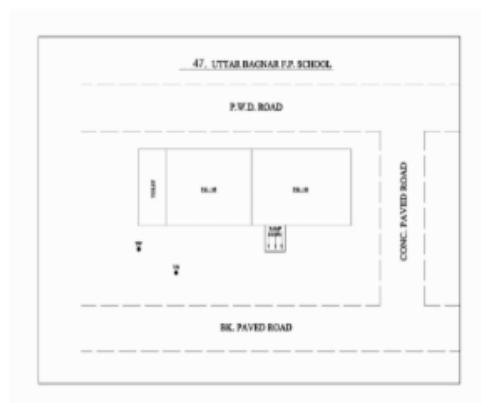

Key MAP View