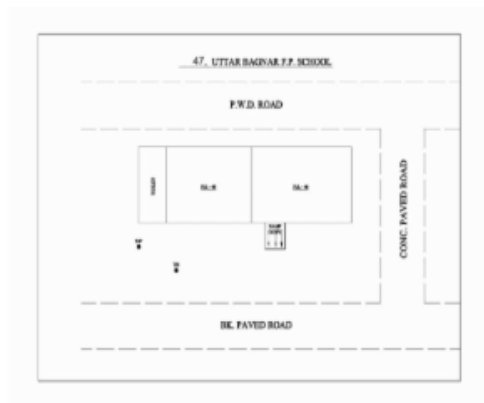

Nazri Naksha