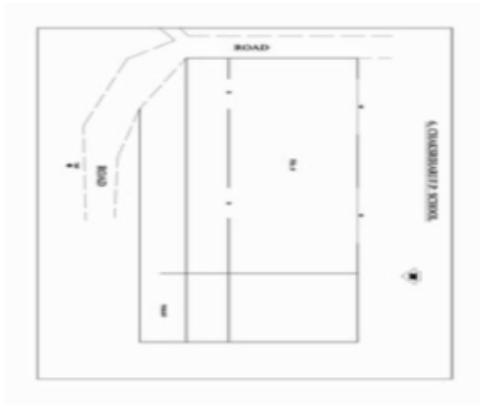

Nazri Naksha