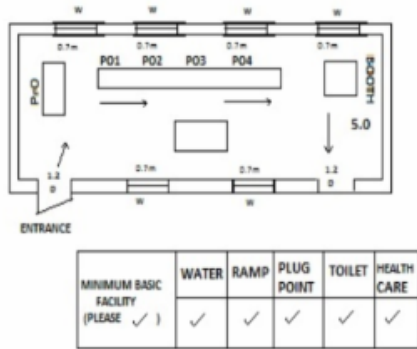

নির্বাচক নিবন্ধন আধিকারিকের স্বাক্ষর

Nazri Naksha

Google Map View

Polling Station Building Front View

Polling Station Front View

Cad View

Key MAP View

1 নাম : জালাল উদ্দিন মন্ডল পিতার নাম : ইউসুফ মন্ডল বাড়ির নং : n0038 বয়স : 36 লিঙ্গ : পুরুষ	NYH1504943 ফটো উপলব্ধ	2 নাম : কৌশিক ভৌমিক পিতার নাম : শক্তিপদ ভৌমিক বাড়ির নং : n0013 বয়স : 33 লিঙ্গ : পুরুষ	NYH1266337 ফটো উপলব্ধ	3 নাম : সঙ্গীতা মাল্লা স্বামীর নাম : নিতাই মাল্লা বাড়ির নং : n0147 বয়স : 29 লিঙ্গ : মহিলা	WET1622448 ফটো উপলব্ধ
4 নাম : অনিতা পুরকাইত স্বামীর নাম : জয়দেব পুরকাইত বাড়ির নং : n0039 বয়স : 59 লিঙ্গ : মহিলা	NYH2132298 ফটো উপলব্ধ	5 নাম : সুপর্ণা পুরকাইত স্বামীর নাম : দিলীপ পুরকাইত বাড়ির নং : n0038 বয়স : 39 লিঙ্গ : মহিলা	FJW2728350 ফটো উপলব্ধ	6 নাম : জয়দেব পুরকাইত পিতার নাম : ফকির পুরকাইত বাড়ির নং : n0039 বয়স : 62 লিঙ্গ : পুরুষ	NYH2125102 ফটো উপলব্ধ
7 নাম : মজাফফর আলি মন্ডল পিতার নাম : আশরাফ মন্ডল বাড়ির নং : এন0101 বয়স : 30 লিঙ্গ : পুরুষ	NYH2322543 ফটো উপলব্ধ	8 নাম : মৌসুমী পুরকাইত পিতার নাম : জয়দেব পুরকাইত বাড়ির নং : এন0039 বয়স : 37 লিঙ্গ : মহিলা	NYH2394450 ফটো উপলব্ধ	9 নাম : রেজিনা খাতুন পিতার নাম : আলমগীর সেখ বাড়ির নং : এন0002 বয়স : 31 লিঙ্গ : মহিলা	TQB1106020 ফটো উপলব্ধ
10 নাম : তোহিদ সেখ পিতার নাম : অনোয়ার সেখ বাড়ির নং : নং001 বয়স : 22 লিঙ্গ : পুরুষ	NYH2448850 ফটো উপলব্ধ	11 নাম : ফারহানা খাতুন মায়ের নাম : তাহেরা খাতুন বাড়ির নং : নং001 বয়স : 21 লিঙ্গ : মহিলা	NYH2448868 ফটো উপলব্ধ	12 নাম : সাকিলা বিবি স্বামীর নাম : মহাসিন সেখ বাড়ির নং : বয়স : 25 লিঙ্গ : মহিলা	NYH2167005 ফটো উপলব্ধ
13 নাম : রেশমা বিবি স্বামীর নাম : জালালউদ্দিন মন্ডল বাড়ির নং : n0038 বয়স : 38 লিঙ্গ : মহিলা	NYH1698679 ফটো উপলব্ধ	14 নাম : মোস্তাক আলি মন্ডল পিতার নাম : আশরাফ মন্ডল বাড়ির নং : এন0023 বয়স : 29 লিঙ্গ : পুরুষ	NYH1978048 ফটো উপলব্ধ	15 নাম : টুন খাতুন মন্ডল মায়ের নাম : দলীলী মন্ডল বাড়ির নং : N0101 বয়স : 33 লিঙ্গ : মহিলা	NYH2167013 ফটো উপলব্ধ
16 নাম : সরস্বতী মাল্লা স্বামীর নাম : তরুন মাল্লা বাড়ির নং : N0148 বয়স : 27 লিঙ্গ : মহিলা	NYH2167716 ফটো উপলব্ধ	17 নাম : রানী পুরকাইত স্বামীর নাম : বাবুল পুরকাইত বাড়ির নং : n0038 বয়স : 39 লিঙ্গ : মহিলা	FJW2728368 ফটো উপলব্ধ	18 নাম : বাবুল পুরকাইত পিতার নাম : ফকির পুরকাইত বাড়ির নং : n0038 বয়স : 61 লিঙ্গ : পুরুষ	NYH2132157 ফটো উপলব্ধ
19 নাম : বাপন মণ্ডল পিতার নাম : ভজহরী মণ্ডল বাড়ির নং : n0070 বয়স : 26 লিঙ্গ : পুরুষ	NYH1930841 ফটো উপলব্ধ	20 নাম : মিতা সরদার মন্ডল স্বামীর নাম : বাপন মন্ডল বাড়ির নং : এন0070 বয়স : 23 লিঙ্গ : মহিলা	NYH2313716 ফটো উপলব্ধ	21 নাম : ভজহরী মন্ডল পিতার নাম : সুফল মন্ডল বাড়ির নং : n0070 বয়স : 62 লিঙ্গ : পুরুষ	NYH2028181 ফটো উপলব্ধ
22 নাম : সনকা মন্ডল স্বামীর নাম : ভজহরী মন্ডল বাড়ির নং : n0070 বয়স : 56 লিঙ্গ : মহিলা	NYH2028231 ফটো উপলব্ধ	23 নাম : রাজকুমার মন্ডল পিতার নাম : ভজহরী মন্ডল বাড়ির নং : n0070 বয়স : 33 লিঙ্গ : পুরুষ	NYH1162510 ফটো উপলব্ধ	24 নাম : নমিতা মন্ডল স্বামীর নাম : স্বপন মন্ডল বাড়ির নং : n0070 বয়স : 40 লিঙ্গ : মহিলা	NYH1801083 ফটো উপলব্ধ
25 নাম : স্বপন মন্ডল পিতার নাম : সুফল মন্ডল বাড়ির নং : n0070 বয়স : 42 লিঙ্গ : পুরুষ	NYH1801125 ফটো উপলব্ধ	26 নাম : সুপর্ণা (কয়লা) পুরকাইত স্বামীর নাম : আনন্দ পুরকাইত বাড়ির নং : n0169 বয়স : 39 লিঙ্গ : মহিলা	FJW2727915 ফটো উপলব্ধ	27 নাম : বিধু ভূষণ অধিকারী পিতার নাম : পুলিন চন্দ্র অধিকারী বাড়ির নং : n0023 বয়স : 65 লিঙ্গ : পুরুষ	WB/16/121/072303 ফটো উপলব্ধ
28 নাম : আরতি অধিকারী স্বামীর নাম : বিধু অধিকারী বাড়ির নং : n0023 বয়স : 55 লিঙ্গ : মহিলা	WB/16/121/072443 ফটো উপলব্ধ	29 নাম : কনক অধিকারী পিতার নাম : বিধুভূষণ অধিকারী বাড়ির নং : n0023 বয়স : 38 লিঙ্গ : পুরুষ	FJW2914976 ফটো উপলব্ধ	30 নাম : অনুভা কয়লা স্বামীর নাম : বিশুজিৎ কয়লা বাড়ির নং : n0025 বয়স : 52 লিঙ্গ : মহিলা	FJW1422633 ফটো উপলব্ধ