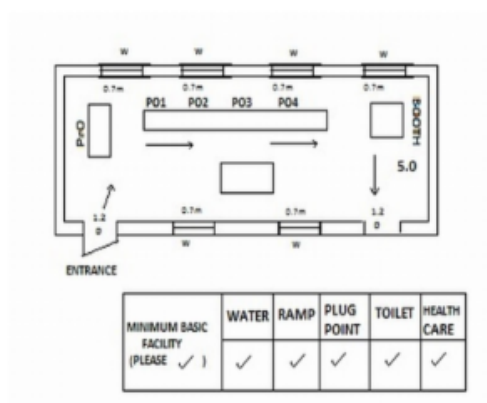

নির্বাচক নিবন্ধন আধিকারিকের স্বাক্ষর

Nazri Naksha

Google Map View

Polling Station Building Front View

Polling Station Front View

Cad View

Key MAP View

1 নাম : মনীমোহন অধিকারী পিতার নাম: সীতানাথ অধিকারী বাড়ির নং : n0027 বয়স : 81 লিঙ্গ : পুরুষ ফটো উপলব্ধ	WB/16/121/249377	2 নাম : শুভ অধিকারী পিতার নাম: মুগাল অধিকারী বাড়ির নং : n0027 বয়স : 29 লিঙ্গ : পুরুষ ফটো উপলব্ধ	NYH1644764	3 নাম : তারক অধিকারী পিতার নাম: ফনী অধিকারী বাড়ির নং : n0027 বয়স : 45 লিঙ্গ : পুরুষ ফটো উপলব্ধ	FJW2476034
4 নাম : রমেন অধিকারী পিতার নাম: মনিমোহন অধিকারী বাড়ির নং : n0027 বয়স : 51 লিঙ্গ : পুরুষ ফটো উপলব্ধ	FJW2824894	5 নাম : বিভা অধিকারী স্বামীর নাম: মুনাল অধিকারী বাড়ির নং : n0027 বয়স : 51 লিঙ্গ : মহিলা ফটো উপলব্ধ	WB/16/121/249463	6 নাম : মুনাল অধিকারী পিতার নাম: ফনী অধিকারী বাড়ির নং : n0027 বয়স : 55 লিঙ্গ : পুরুষ ফটো উপলব্ধ	WB/16/121/249550
7 নাম : সন্ধ্যা অধিকারী স্বামীর নাম: তারক অধিকারী বাড়ির নং : n0027 বয়স : 41 লিঙ্গ : মহিলা ফটো উপলব্ধ	NYH1815208	8 নাম : রত্না প্রামানিক (সরদার) স্বামীর নাম: নব কুমার প্রামানিক বাড়ির নং : 107 বয়স : 39 লিঙ্গ : মহিলা ফটো উপলব্ধ	NYH1687607	9 নাম : তনুশ্রী অধিকারী পিতার নাম: অসীম অধিকারী বাড়ির নং : এন0027 বয়স : 24 লিঙ্গ : মহিলা ফটো উপলব্ধ	NYH2276251
10 নাম : সৌরভ অধিকারী পিতার নাম: তারক অধিকারী বাড়ির নং : এন0027 বয়স : 23 লিঙ্গ : পুরুষ ফটো উপলব্ধ	NYH2275907	11 নাম : অসীম অধিকারী পিতার নাম: মনিমোহন অধিকারী বাড়ির নং : n0027 বয়স : 42 লিঙ্গ : পুরুষ ফটো উপলব্ধ	FJW2741874	12 নাম : দেবব্রত অধিকারী পিতার নাম: অসীম অধিকারী বাড়ির নং : নং0027 বয়স : 21 লিঙ্গ : পুরুষ ফটো উপলব্ধ	NYH2435832
13 নাম : অনুপা অধিকারী স্বামীর নাম: রবিন সরদার বাড়ির নং : N0027 বয়স : 32 লিঙ্গ : মহিলা ফটো উপলব্ধ	NYH1644780	14 নাম : চন্দনা অধিকারী স্বামীর নাম: অসীম অধিকারী বাড়ির নং : n0027 বয়স : 41 লিঙ্গ : মহিলা ফটো উপলব্ধ	FJW2988061	15 নাম : নব কুমার প্রামানিক পিতার নাম: লাল মোহন প্রামানিক বাড়ির নং : 107 বয়স : 52 লিঙ্গ : পুরুষ ফটো উপলব্ধ	NYH1715515
16 নাম : অমর গোস্বামী পিতার নাম: নির্মল গোস্বামী বাড়ির নং : n0028 বয়স : 49 লিঙ্গ : পুরুষ ফটো উপলব্ধ	WB/16/121/249644	17 নাম : অদ্রিজা গোস্বামী পিতার নাম: অমর গোস্বামী বাড়ির নং : এন0028 বয়স : 21 লিঙ্গ : মহিলা ফটো উপলব্ধ	NYH2483709	18 নাম : আরতী তালুকদার স্বামীর নাম: অশোক তালুকদার বাড়ির নং : n0026 বয়স : 73 লিঙ্গ : মহিলা ফটো উপলব্ধ	WB/16/121/249085
19 নাম : পুতুল দাস স্বামীর নাম: অরুণ দাস বাড়ির নং : n0068 বয়স : 33 লিঙ্গ : মহিলা ফটো উপলব্ধ	FJW1382118	20 নাম : সুদীপ্ত দাস পিতার নাম: নিশিকান্ত দাস বাড়ির নং : n0152 বয়স : 27 লিঙ্গ : পুরুষ ফটো উপলব্ধ	NYH1879600	21 নাম : মেহাশ্রী মিস্ত্রী মায়ের নাম: রুপালী মিস্ত্রী বাড়ির নং : n152 বয়স : 25 লিঙ্গ : মহিলা ফটো উপলব্ধ	NYH1991603
22 নাম : ঝর্ণা দাস স্বামীর নাম: দীপক দাস বাড়ির নং : n0148 বয়স : 49 লিঙ্গ : মহিলা ফটো উপলব্ধ	NYH1815257	23 নাম : দীপক দাস পিতার নাম: সন্তোষ দাস বাড়ির নং : n0148 বয়স : 50 লিঙ্গ : পুরুষ ফটো উপলব্ধ	NYH1815273	24 নাম : প্রশান্ত দাস পিতার নাম: সন্তোষ দাস বাড়ির নং : n0148 বয়স : 48 লিঙ্গ : পুরুষ ফটো উপলব্ধ	NYH1815067
25 নাম : মিনতী দাস স্বামীর নাম: সন্তোষ দাস বাড়ির নং : n0148 বয়স : 72 লিঙ্গ : মহিলা ফটো উপলব্ধ	NYH1815075	26 নাম : বাপী দাস পিতার নাম: সন্তোষ দাস বাড়ির নং : n0148 বয়স : 40 লিঙ্গ : পুরুষ ফটো উপলব্ধ	NYH1815190	27 নাম : সংযুক্তা দাস পিতার নাম: পশুপতি দাস বাড়ির নং : n0173 বয়স : 34 লিঙ্গ : মহিলা ফটো উপলব্ধ	NYH1085588
28 নাম : দিশা দাস পিতার নাম: গোবিন্দ দাস বাড়ির নং : এন0091 বয়স : 23 লিঙ্গ : মহিলা ফটো উপলব্ধ	NYH2276228	29 নাম : স্বর্নদীপ দাস পিতার নাম: চিন্ময় দাস বাড়ির নং : এন0084 বয়স : 23 লিঙ্গ : পুরুষ ফটো উপলব্ধ	NYH2275725	30 নাম : শানু নস্কর পিতার নাম: হারান নস্কর বাড়ির নং : এন0055 বয়স : 25 লিঙ্গ : পুরুষ ফটো উপলব্ধ	NYH1962117