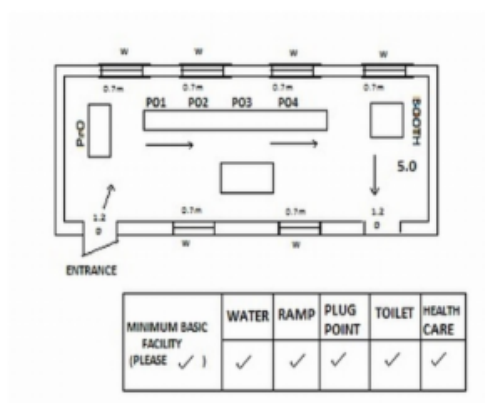

নির্বাচক নিবন্ধন আধিকারিকের স্বাক্ষর

Nazri Naksha

Google Map View

Polling Station Building Front View

Polling Station Front View

Cad View

Key MAP View

1 নাম : শিখা দূবে স্বামীর নাম : সঞ্জয় দূবে বাড়ির নং : n0180 বয়স : 42 লিঙ্গ : মহিলা	FJW2468395	ফটো উপলব্ধ	2 নাম : অগ্নিভ মণ্ডল পিতার নাম : নিতাই মণ্ডল বাড়ির নং : N0004 বয়স : 29 লিঙ্গ : পুরুষ	NYH1644996	ফটো উপলব্ধ	3 নাম : তাপসী মণ্ডল স্বামীর নাম : মদন মণ্ডল বাড়ির নং : n0004 বয়স : 44 লিঙ্গ : মহিলা	FJW2466381	ফটো উপলব্ধ
4 নাম : বিশুজিৎ মন্ডল পিতার নাম : ভাস্কর মন্ডল বাড়ির নং : n0004 বয়স : 31 লিঙ্গ : পুরুষ	NYH1524198	ফটো উপলব্ধ	5 নাম : ভাস্কর মন্ডল পিতার নাম : নিরঞ্জন মন্ডল বাড়ির নং : n0004 বয়স : 51 লিঙ্গ : পুরুষ	WB/16/121/234580	ফটো উপলব্ধ	6 নাম : সূচিত্রা মন্ডল স্বামীর নাম : নিতাই মন্ডল বাড়ির নং : n0004 বয়স : 60 লিঙ্গ : মহিলা	NYH2047512	ফটো উপলব্ধ
7 নাম : বন্দনা মন্ডল স্বামীর নাম : মাধাই মন্ডল বাড়ির নং : n0004 বয়স : 56 লিঙ্গ : মহিলা	NYH2047793	ফটো উপলব্ধ	8 নাম : মাধাই পিতার নাম : নিরঞ্জন মন্ডল বাড়ির নং : n0004 বয়স : 76 লিঙ্গ : পুরুষ	NYH2047801	ফটো উপলব্ধ	9 নাম : সোমনাথ মন্ডল পিতার নাম : মদন মন্ডল বাড়ির নং : n0004 বয়স : 34 লিঙ্গ : পুরুষ	NYH1178672	ফটো উপলব্ধ
10 নাম : পল্লবী মন্ডল পিতার নাম : ভাস্কর মন্ডল বাড়ির নং : n0004 বয়স : 29 লিঙ্গ : মহিলা	NYH1716018	ফটো উপলব্ধ	11 নাম : শুভজীৎ মন্ডল পিতার নাম : ভাস্কর মন্ডল বাড়ির নং : n0004 বয়স : 25 লিঙ্গ : পুরুষ	NYH2216752	ফটো উপলব্ধ	12 নাম : মদন মন্ডল পিতার নাম : নিরঞ্জন মন্ডল বাড়ির নং : n0004 বয়স : 63 লিঙ্গ : পুরুষ	FJW2466373	ফটো উপলব্ধ
13 নাম : অভিজিৎ মণ্ডল পিতার নাম : মদন মণ্ডল বাড়ির নং : n0004 বয়স : 28 লিঙ্গ : পুরুষ	NYH1879667	ফটো উপলব্ধ	14 নাম : নিতাই মন্ডল পিতার নাম : নিরঞ্জন মন্ডল বাড়ির নং : n0004 বয়স : 66 লিঙ্গ : পুরুষ	WB/16/121/234568	ফটো উপলব্ধ	15 নাম : পদ্মা মন্ডল স্বামীর নাম : ভাস্কর মন্ডল বাড়ির নং : n0004 বয়স : 50 লিঙ্গ : মহিলা	WB/16/121/234399	ফটো উপলব্ধ
16 নাম : সোমা মন্ডল পিতার নাম : মদন মন্ডল বাড়ির নং : এন0004 বয়স : 23 লিঙ্গ : মহিলা	NYH2493591	ফটো উপলব্ধ	17 নাম : প্রদীপ কুন্ডু পিতার নাম : পাঁচগোপাল কুন্ডু বাড়ির নং : n0003 বয়স : 69 লিঙ্গ : পুরুষ	WB/16/121/234016	ফটো উপলব্ধ	18 নাম : প্রমীলা কুন্ডু স্বামীর নাম : প্রদীপ কুন্ডু বাড়ির নং : n0003 বয়স : 61 লিঙ্গ : মহিলা	WB/16/121/234461	ফটো উপলব্ধ
19 নাম : পীযুষ কুণ্ডু পিতার নাম : প্রদীপ কুণ্ডু বাড়ির নং : n0003 বয়স : 38 লিঙ্গ : পুরুষ	FJW2986982	ফটো উপলব্ধ	20 নাম : পূর্ণিমা কুন্ডু স্বামীর নাম : পীযুষ কুন্ডু বাড়ির নং : n0003 বয়স : 31 লিঙ্গ : মহিলা	NYH1645027	ফটো উপলব্ধ	21 নাম : দেবনাথ প্রামাণিক পিতার নাম : তাপস প্রামাণিক বাড়ির নং : না বয়স : 26 লিঙ্গ : পুরুষ	NYH1717586	ফটো উপলব্ধ
22 নাম : আশা প্রামাণিক স্বামীর নাম : দেবনাথ প্রামাণিক বাড়ির নং : না বয়স : 25 লিঙ্গ : মহিলা	NYH2496073	ফটো উপলব্ধ	23 নাম : রাজীব কবিরাজ পিতার নাম : গণেশ কবিরাজ বাড়ির নং : এন0001 বয়স : 26 লিঙ্গ : পুরুষ	NYH2020089	ফটো উপলব্ধ	24 নাম : বৃহস্পতি কবিরাজ স্বামীর নাম : গণেশ কবিরাজ বাড়ির নং : বয়স : 39 লিঙ্গ : মহিলা	NYH1014109	ফটো উপলব্ধ
25 নাম : গণেশ কবিরাজ পিতার নাম : মহাদেব কবিরাজ বাড়ির নং : n0186 বয়স : 46 লিঙ্গ : পুরুষ	NYH1014083	ফটো উপলব্ধ	26 নাম : পারমিতা দাস সরদার স্বামীর নাম : শুভজিৎ দাস বাড়ির নং : n0108 বয়স : 25 লিঙ্গ : মহিলা	NYH2216919	ফটো উপলব্ধ	27 নাম : দুর্গা কর্মকার পিতার নাম : কালিপদ কর্মকার বাড়ির নং : নং018 বয়স : 58 লিঙ্গ : মহিলা	HVD3718590	ফটো উপলব্ধ
28 নাম : তনুশ্রী চক্রবর্তী (অধিকারী) স্বামীর নাম : স্বিকৃতি চক্রবর্তী বাড়ির নং : n0032 বয়স : 30 লিঙ্গ : মহিলা	NYH1619907	ফটো উপলব্ধ	29 নাম : সিন্দু চক্রবর্তী পিতার নাম : শ্রীকান্ত চক্রবর্তী বাড়ির নং : n0032 বয়স : 32 লিঙ্গ : পুরুষ	NYH1387661	ফটো উপলব্ধ	30 নাম : সুকেশ নরুর পিতার নাম : কনক নরুর বাড়ির নং : n0032 বয়স : 33 লিঙ্গ : পুরুষ	NYH1281153	ফটো উপলব্ধ