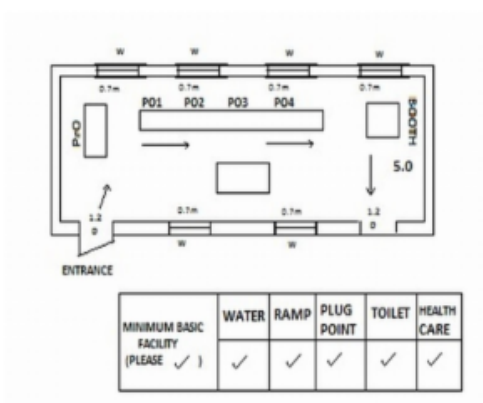

নির্বাচক নিবন্ধন আধিকারিকের স্বাক্ষর

Nazri Naksha

Google Map View

Polling Station Building Front View

Polling Station Front View

Cad View

Key MAP View

বিধানসভা নির্বাচনকেন্দ্রের নং, নাম : 141-মগরাহাট পূর্ব
ভাগ নং, নাম : 1-মন্ডল ও সরদার পাড়া