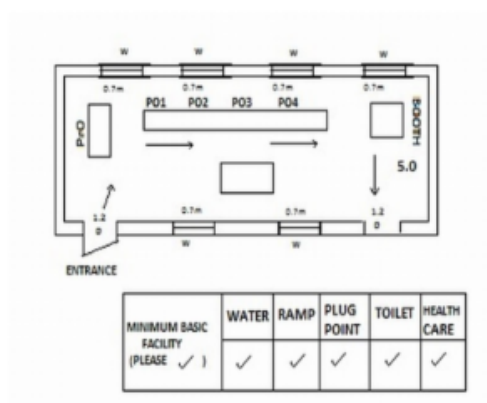

নির্বাচক নিবন্ধন আধিকারিকের স্বাক্ষর

Nazri Naksha

Google Map View

Polling Station Building Front View

Polling Station Front View

Cad View

Key MAP View

1 নাম : সৌম্যদীপ হাজারা পিতার নাম : আলোকনাথ হাজারা বাড়ির নং : n0050 বয়স : 32 লিঙ্গ : পুরুষ	NYH1281799 ফটো উপলব্ধ	2 নাম : স্বপ্না হাজারা স্বামীর নাম : মাধব হাজারা বাড়ির নং : n0050 বয়স : 52 লিঙ্গ : মহিলা	FJW2045409 ফটো উপলব্ধ	3 নাম : মাধব হাজারা পিতার নাম : হিমাংশু হাজারা বাড়ির নং : n0050 বয়স : 58 লিঙ্গ : পুরুষ	NYH2035954 ফটো উপলব্ধ
4 নাম : অর্ঘ্য হাজারা পিতার নাম : হিমাংশু হাজারা বাড়ির নং : n0050 বয়স : 54 লিঙ্গ : পুরুষ	WB/16/121/237420 ফটো উপলব্ধ	5 নাম : শুভজীত হাজারা পিতার নাম : অশেষ হাজারা বাড়ির নং : N0050 বয়স : 30 লিঙ্গ : পুরুষ	NYH1645712 ফটো উপলব্ধ	6 নাম : সন্দীপা হাজারা পিতার নাম : অশেষ হাজারা বাড়ির নং : n0050 বয়স : 38 লিঙ্গ : মহিলা	FJW2925725 ফটো উপলব্ধ
7 নাম : নমিতা হাজারা স্বামীর নাম : আলোক হাজারা বাড়ির নং : n0050 বয়স : 55 লিঙ্গ : মহিলা	WB/16/121/237465 ফটো উপলব্ধ	8 নাম : সায়ন্তন হাজারা পিতার নাম : অর্ঘ্য হাজারা বাড়ির নং : n0050 বয়স : 30 লিঙ্গ : পুরুষ	NYH1524800 ফটো উপলব্ধ	9 নাম : সায়নী হাজারা পিতার নাম : মাধব হাজারা বাড়ির নং : এন0050 বয়স : 25 লিঙ্গ : মহিলা	NYH1976091 ফটো উপলব্ধ
10 নাম : পূর্ণিমা হাজারা স্বামীর নাম : অর্ঘ্য হাজারা বাড়ির নং : এন0050 বয়স : 44 লিঙ্গ : মহিলা	NYH2279602 ফটো উপলব্ধ	11 নাম : অপর্ণা দাস সাঁতরা স্বামীর নাম : অভিষেক দাস বাড়ির নং : নং103 বয়স : 35 লিঙ্গ : মহিলা	FJW2926020 ফটো উপলব্ধ	12 নাম : সন্দীপন হাজারা পিতার নাম : আলোক নাথ হাজারা বাড়ির নং : n0050 বয়স : 27 লিঙ্গ : পুরুষ	NYH1816024 ফটো উপলব্ধ
13 নাম : আলোক নাথ হাজারা পিতার নাম : হিমাংশু হাজারা বাড়ির নং : n0050 বয়স : 65 লিঙ্গ : পুরুষ	WB/16/121/237469 ফটো উপলব্ধ	14 নাম : কৃষ্ণা বারিক হাজারা স্বামীর নাম : অশেষ হাজারা বাড়ির নং : n0050 বয়স : 59 লিঙ্গ : মহিলা	WB/16/121/237371 ফটো উপলব্ধ	15 নাম : অশেষ হাজারা পিতার নাম : হিমাংশু হাজারা বাড়ির নং : n0050 বয়স : 65 লিঙ্গ : পুরুষ	WB/16/121/237369 ফটো উপলব্ধ
16 নাম : অভিষেক দাস পিতার নাম : বিধানচন্দ্র দাস বাড়ির নং : n0103 বয়স : 36 লিঙ্গ : পুরুষ	FJW2986966 ফটো উপলব্ধ	17 নাম : স্বপ্না বিশ্বাস স্বামীর নাম : প্রবীর বিশ্বাস বাড়ির নং : n0002 বয়স : 47 লিঙ্গ : মহিলা	FJW2044261 ফটো উপলব্ধ	18 নাম : বনশ্রী আহির পিতার নাম : রামচন্দ্র আহির বাড়ির নং : n0002 বয়স : 36 লিঙ্গ : মহিলা	NYH0218784 ফটো উপলব্ধ
19 নাম : রামচন্দ্র আহির পিতার নাম : দশরথ আহির বাড়ির নং : n0002 বয়স : 76 লিঙ্গ : পুরুষ	WB/16/121/237451 ফটো উপলব্ধ	20 নাম : দোলন রায় মায়ের নাম : বাসন্তী রায় বাড়ির নং : নং021 বয়স : 30 লিঙ্গ : মহিলা	XTG1637081 ফটো উপলব্ধ	21 নাম : সুপ্রিয় কবিরাজ পিতার নাম : সুব্রত কবিরাজ বাড়ির নং : n0021 বয়স : 35 লিঙ্গ : পুরুষ	NYH1179134 ফটো উপলব্ধ
22 নাম : সুব্রত কবিরাজ পিতার নাম : কালিদাস কবিরাজ বাড়ির নং : n0021 বয়স : 67 লিঙ্গ : পুরুষ	WB/16/121/237111 ফটো উপলব্ধ	23 নাম : অর্পণা কবিরাজ স্বামীর নাম : সুব্রত কবিরাজ বাড়ির নং : n0021 বয়স : 57 লিঙ্গ : মহিলা	NYH2336451 ফটো উপলব্ধ	24 নাম : নিবেদিতা কয়াল হালদার স্বামীর নাম : রাজকুমার হালদার বাড়ির নং : এন0141 বয়স : 24 লিঙ্গ : মহিলা	NYH2451821 ফটো উপলব্ধ
25 নাম : নির্মল কয়াল পিতার নাম : কালিপদ কয়াল বাড়ির নং : n0141 বয়স : 48 লিঙ্গ : পুরুষ	WB/16/121/336319 ফটো উপলব্ধ	26 নাম : বৃহস্পতি কয়াল স্বামীর নাম : নির্মল কয়াল বাড়ির নং : n0142 বয়স : 45 লিঙ্গ : মহিলা	FJW2532653 ফটো উপলব্ধ	27 নাম : আরতি কয়াল স্বামীর নাম : দিলীপ কুমার কয়াল বাড়ির নং : n0037 বয়স : 61 লিঙ্গ : মহিলা	WB/16/121/237014 ফটো উপলব্ধ
28 নাম : কৃষান কয়াল পিতার নাম : দেবশীষ কয়াল বাড়ির নং : এন0016 বয়স : 25 লিঙ্গ : পুরুষ	NYH1963149 ফটো উপলব্ধ	29 নাম : বর্ষা কয়াল পিতার নাম : দিলীপ কুমার কয়াল বাড়ির নং : এন0037 বয়স : 23 লিঙ্গ : মহিলা	NYH2279560 ফটো উপলব্ধ	30 নাম : মেঘা জানা পিতার নাম : উত্তম জানা বাড়ির নং : N0037 বয়স : 24 লিঙ্গ : মহিলা	NYH2218352 ফটো উপলব্ধ