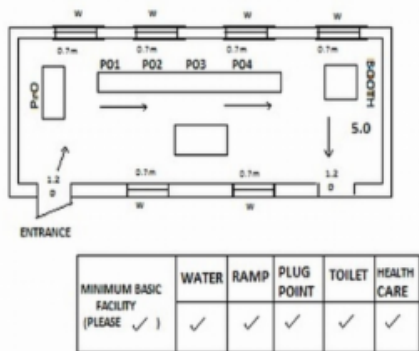

নির্বাচক নিবন্ধন আধিকারিকের স্বাক্ষর

Nazri Naksha

Google Map View

Polling Station Building Front View

Polling Station Front View

Cad View

Key MAP View

1	WB/16/121/243229	নাম : মাটিন রোজারিও পিতার নাম: আর্থার বাড়ির নং : n0179 বয়স : 66 লিঙ্গ : পুরুষ	ফটো উপলব্ধ	2	WB/16/121/243139	নাম : অমলা রোজারিও স্বামীর নাম: মাটিন বাড়ির নং : n0179 বয়স : 63 লিঙ্গ : মহিলা	ফটো উপলব্ধ	3	WB/16/121/243298	নাম : শান্তি মন্ডল স্বামীর নাম: দিলীপ বাড়ির নং : n0169 বয়স : 69 লিঙ্গ : মহিলা	ফটো উপলব্ধ
4	FJW2472678	নাম : রাজেশ মণ্ডল পিতার নাম: রাখাল মণ্ডল বাড়ির নং : n0169 বয়স : 52 লিঙ্গ : পুরুষ	ফটো উপলব্ধ	5	FJW2472686	নাম : খোকন মণ্ডল পিতার নাম: দিলীপ মণ্ডল বাড়ির নং : n0169 বয়স : 44 লিঙ্গ : পুরুষ	ফটো উপলব্ধ	6	FJW2472694	নাম : বাপী মণ্ডল পিতার নাম: দিলীপ মণ্ডল বাড়ির নং : n0169 বয়স : 42 লিঙ্গ : পুরুষ	ফটো উপলব্ধ
7	NYH1525252	নাম : জয়া মণ্ডল স্বামীর নাম: বাপী মণ্ডল বাড়ির নং : n0169 বয়স : 33 লিঙ্গ : মহিলা	ফটো উপলব্ধ	8	NYH1525484	নাম : বাসু মণ্ডল পিতার নাম: দিলীপ মণ্ডল বাড়ির নং : n0169 বয়স : 37 লিঙ্গ : পুরুষ	ফটো উপলব্ধ	9	NYH1525542	নাম : পিউ মণ্ডল স্বামীর নাম: বাসু মণ্ডল বাড়ির নং : n0169 বয়স : 32 লিঙ্গ : মহিলা	ফটো উপলব্ধ
10	FJW2824266	নাম : বাপী মন্ডল পিতার নাম: শঙ্কর মন্ডল বাড়ির নং : n0075 বয়স : 41 লিঙ্গ : পুরুষ	ফটো উপলব্ধ	11	WB/16/121/243426	নাম : শঙ্কর মন্ডল পিতার নাম: বিজয় বাড়ির নং : n0075 বয়স : 71 লিঙ্গ : পুরুষ	ফটো উপলব্ধ	12	NYH1180157	নাম : তাপস হাজারা পিতার নাম: হারাধন হাজারা বাড়ির নং : n0075 বয়স : 52 লিঙ্গ : পুরুষ	ফটো উপলব্ধ
13	NYH1180140	নাম : দীপা হাজারা স্বামীর নাম: তাপস হাজারা বাড়ির নং : n0075 বয়স : 37 লিঙ্গ : মহিলা	ফটো উপলব্ধ	14	NYH1717172	নাম : পাঞ্চালী গায়েন অধিকারী স্বামীর নাম: মুকুন্দ গায়েন বাড়ির নং : n0247 বয়স : 53 লিঙ্গ : মহিলা	ফটো উপলব্ধ	15	NYH1879907	নাম : মধুমিতা মণ্ডল স্বামীর নাম: বাপী মণ্ডল বাড়ির নং : n0075 বয়স : 30 লিঙ্গ : মহিলা	ফটো উপলব্ধ
16	NYH2280857	নাম : রাহুল ইসাই পিতার নাম: মনোজ ইসাই বাড়ির নং : n0167 বয়স : 23 লিঙ্গ : পুরুষ	ফটো উপলব্ধ	17	NYH2279461	নাম : সৌমিলি কয়াল পিতার নাম: শ্যামল কয়াল বাড়ির নং : এন0023 বয়স : 23 লিঙ্গ : মহিলা	ফটো উপলব্ধ	18	WB/16/121/243319	নাম : মীরা কয়াল স্বামীর নাম: প্রশান্ত কয়াল বাড়ির নং : n0023 বয়স : 78 লিঙ্গ : মহিলা	ফটো উপলব্ধ
19	WB/16/121/243038	নাম : শ্যামল কয়াল পিতার নাম: প্রশান্ত কয়াল বাড়ির নং : n0023 বয়স : 57 লিঙ্গ : পুরুষ	ফটো উপলব্ধ	20	FJW2049260	নাম : বর্নালী কয়াল স্বামীর নাম: শ্যামল কয়াল বাড়ির নং : n0023 বয়স : 46 লিঙ্গ : মহিলা	ফটো উপলব্ধ	21	WB/16/121/243009	নাম : মিঠু কয়াল পিতার নাম: প্রশান্ত কয়াল বাড়ির নং : N0023 বয়স : 50 লিঙ্গ : পুরুষ	ফটো উপলব্ধ
22	FJW2049278	নাম : শম্পা কয়াল স্বামীর নাম: মিঠু কয়াল বাড়ির নং : n0023 বয়স : 45 লিঙ্গ : মহিলা	ফটো উপলব্ধ	23	NYH1645761	নাম : সুপ্রিয় কয়াল পিতার নাম: মিঠু কয়াল বাড়ির নং : n0023 বয়স : 29 লিঙ্গ : পুরুষ	ফটো উপলব্ধ	24	WB/16/121/243412	নাম : অলকা কাঁজি স্বামীর নাম: সন্ন্যাসী কাঁজি বাড়ির নং : n0159 বয়স : 73 লিঙ্গ : মহিলা	ফটো উপলব্ধ
25	NYH1086727	নাম : প্রসেনজিৎ মণ্ডল পিতার নাম: স্বপন মণ্ডল বাড়ির নং : n0159 বয়স : 34 লিঙ্গ : পুরুষ	ফটো উপলব্ধ	26	CGB2748416	নাম : পৌতম খামারু পিতার নাম: গোবিন্দ খামারু বাড়ির নং : n0207 বয়স : 52 লিঙ্গ : পুরুষ	ফটো উপলব্ধ	27	NYH2473429	নাম : অয়ণ খামারু পিতার নাম: পৌতম খামারু বাড়ির নং : n0207 বয়স : 22 লিঙ্গ : পুরুষ	ফটো উপলব্ধ
28	WB/18/120/324361	নাম : প্রতিমা খামারু স্বামীর নাম: পৌতম খামারু বাড়ির নং : n0210 বয়স : 62 লিঙ্গ : মহিলা	ফটো উপলব্ধ	29	IMW1482827	নাম : শুক্লা গায়েন স্বামীর নাম: সুপ্রিয় গায়েন বাড়ির নং : n0080 বয়স : 35 লিঙ্গ : মহিলা	ফটো উপলব্ধ	30	FJW2741171	নাম : সুপ্রিয় গায়েন পিতার নাম: সুশান্ত গায়েন বাড়ির নং : n0080 বয়স : 40 লিঙ্গ : পুরুষ	ফটো উপলব্ধ