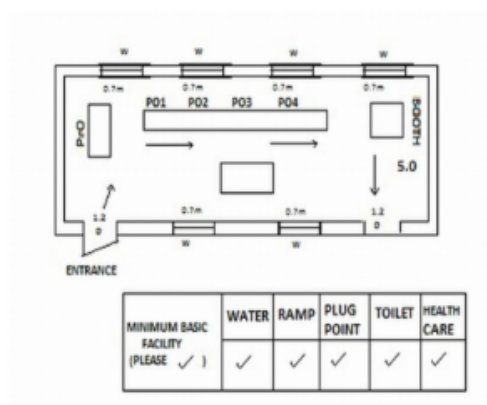

নির্বাচক নিবন্ধন আধিকারিকের স্বাক্ষর

Nazri Naksha

Google Map View

Polling Station Building Front View

Polling Station Front View

Cad View

Key MAP View

বিধানসভা নির্বাচনক্ষেত্রের নং, নাম : 141-মগরাহাট পূর্ব
ভাগ নং, নাম : 1-মণ্ডল ও পুরকাইত পাড়া