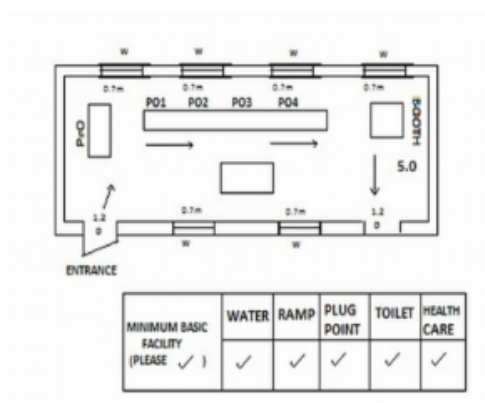

নির্বাচক নিবন্ধন আধিকারিকের স্বাক্ষর

Nazri Naksha

Google Map View

Polling Station Building Front View

Polling Station Front View

Cad View

Key MAP View

বিধানসভা নির্বাচনক্ষেত্রের নং, নাম : 141-মগরাহাট পূর্ব
ভাগ নং, নাম : 1-নকর, পন্ডিত ও সাহা পাড়া