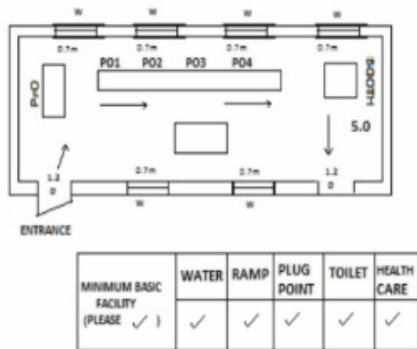

নির্বাচক নিবন্ধন আধিকারিকের স্বাক্ষর

Nazri Naksha

Google Map View

Polling Station Building Front View

Polling Station Front View

Cad View

Key MAP View

| | | | | | |
|---|--------------------------------|---|--------------------------------|--|--------------------------------|
| 1 নাম : তড়িৎ কান্তি পিতার নাম: অনিল মন্ডল বাড়ির নং : n0036 বয়স : 67 লিঙ্গ : পুরুষ | NYH2028629 ফটো উপলব্ধ | 2 নাম : সুনিতী মণ্ডল স্বামীর নাম: মিহির মণ্ডল বাড়ির নং : n0036 বয়স : 54 লিঙ্গ : মহিলা | FJW2359453 ফটো উপলব্ধ | 3 নাম : গীতা বেরা স্বামীর নাম: জীবনকৃষ্ণ বেরা বাড়ির নং : n0087 বয়স : 61 লিঙ্গ : মহিলা | WB/16/121/069441 ফটো উপলব্ধ |
| 4 নাম : প্রহ্লাদ বেরা পিতার নাম: জীবন কৃষ্ণ বেরা বাড়ির নং : N0087 বয়স : 38 লিঙ্গ : পুরুষ | FJW2727840 ফটো উপলব্ধ | 5 নাম : প্রসেনজিৎ বেরা পিতার নাম: জীবন কৃষ্ণ বেরা বাড়ির নং : n0087 বয়স : 34 লিঙ্গ : পুরুষ | NYH1070697 ফটো উপলব্ধ | 6 নাম : জয়দেব মন্ডল পিতার নাম: মদন মন্ডল বাড়ির নং : n0114 বয়স : 66 লিঙ্গ : পুরুষ | WB/16/121/066072 ফটো উপলব্ধ |
| 7 নাম : প্রতিমা মন্ডল স্বামীর নাম: জয়দেব মন্ডল বাড়ির নং : n0114 বয়স : 61 লিঙ্গ : মহিলা | WB/16/121/066492 ফটো উপলব্ধ | 8 নাম : যুধিষ্টির মন্ডল পিতার নাম: মদন মন্ডল বাড়ির নং : n0114 বয়স : 61 লিঙ্গ : পুরুষ | WB/16/121/066468 ফটো উপলব্ধ | 9 নাম : কল্যাণী মন্ডল স্বামীর নাম: যুধিষ্টির মন্ডল বাড়ির নং : n0114 বয়স : 59 লিঙ্গ : মহিলা | WB/16/121/066415 ফটো উপলব্ধ |
| 10 নাম : মীনা মণ্ডল (কয়াল) স্বামীর নাম: খোকন কয়াল বাড়ির নং : n0114 বয়স : 39 লিঙ্গ : মহিলা | FJW2361418 ফটো উপলব্ধ | 11 নাম : মুনমুন মণ্ডল স্বামীর নাম: বিষ্ণুপদ মণ্ডল বাড়ির নং : n0114 বয়স : 39 লিঙ্গ : মহিলা | FJW2361426 ফটো উপলব্ধ | 12 নাম : সন্তু মণ্ডল পিতার নাম: যুধিষ্টির মণ্ডল বাড়ির নং : n0114 বয়স : 34 লিঙ্গ : পুরুষ | NYH1070721 ফটো উপলব্ধ |
| 13 নাম : বিশাল কয়াল পিতার নাম: রাজকুমার কয়াল বাড়ির নং : N0181 বয়স : 24 লিঙ্গ : পুরুষ | NYH2167955 ফটো উপলব্ধ | 14 নাম : মৌসুমী মণ্ডল স্বামীর নাম: গনেশ পুরকাইত বাড়ির নং : n0114 বয়স : 32 লিঙ্গ : মহিলা | NYH1266584 ফটো উপলব্ধ | 15 নাম : রনজিত সরকার পিতার নাম: প্রসাদ সরকার বাড়ির নং : n0125 বয়স : 57 লিঙ্গ : পুরুষ | NYH0020438 ফটো উপলব্ধ |
| 16 নাম : বিষ্ণু পদ মণ্ডল পিতার নাম: মদন মণ্ডল বাড়ির নং : n0114 বয়স : 45 লিঙ্গ : পুরুষ | FJW1422377 ফটো উপলব্ধ | 17 নাম : মদন মোহন মণ্ডল পিতার নাম: পুলিন মন্ডল বাড়ির নং : n0114 বয়স : 96 লিঙ্গ : পুরুষ | NYH2132454 ফটো উপলব্ধ | 18 নাম : শ্রেয়া মন্ডল পিতার নাম: মিহির মন্ডল বাড়ির নং : এন0036 বয়স : 23 লিঙ্গ : মহিলা | NYH2290930 ফটো উপলব্ধ |
| 19 নাম : স্মৃতিকনা সরকার পিতার নাম: সিদ্ধনাথ সরকার বাড়ির নং : এন0146 বয়স : 22 লিঙ্গ : মহিলা | NYH2382711 ফটো উপলব্ধ | 20 নাম : রাহুল জানা পিতার নাম: গৌতম জানা বাড়ির নং : এন0159 বয়স : 23 লিঙ্গ : পুরুষ | NYH2379733 ফটো উপলব্ধ | 21 নাম : সুরজিৎ সরদার পিতার নাম: অসিত সরদার বাড়ির নং : এন0125 বয়স : 22 লিঙ্গ : পুরুষ | NYH2386688 ফটো উপলব্ধ |
| 22 নাম : সুভঙ্কর মন্ডল পিতার নাম: অজয় কুমার মন্ডল বাড়ির নং : হু বয়স : 37 লিঙ্গ : পুরুষ | NYH2167880 ফটো উপলব্ধ | 23 নাম : তনুশ্রী মন্ডল স্বামীর নাম: সন্তু মন্ডল বাড়ির নং : n0114 বয়স : 28 লিঙ্গ : মহিলা | NYH1699164 ফটো উপলব্ধ | 24 নাম : সুচিত্রা সরকার স্বামীর নাম: শঙ্কর সরকার বাড়ির নং : n0125 বয়স : 46 লিঙ্গ : মহিলা | WB/16/121/066047 ফটো উপলব্ধ |
| 25 নাম : অসিত সরদার পিতার নাম: প্রসাদ সরদার বাড়ির নং : n0125 বয়স : 55 লিঙ্গ : পুরুষ | NYH1065689 ফটো উপলব্ধ | 26 নাম : সুভদ্রা সরদার স্বামীর নাম: অসিত সরদার বাড়ির নং : n0125 বয়স : 41 লিঙ্গ : মহিলা | FJW2727808 ফটো উপলব্ধ | 27 নাম : অমিত সরকার পিতার নাম: শংকর সরকার বাড়ির নং : n0125 বয়স : 43 লিঙ্গ : পুরুষ | FJW2359792 ফটো উপলব্ধ |
| 28 নাম : দ্বীপ্তি সরকার স্বামীর নাম: অমিত সরকার বাড়ির নং : n0125 বয়স : 40 লিঙ্গ : মহিলা | FJW2727733 ফটো উপলব্ধ | 29 নাম : সমিত সরকার পিতার নাম: শংকর সরকার বাড়ির নং : n0125 বয়স : 40 লিঙ্গ : পুরুষ | FJW2727741 ফটো উপলব্ধ | 30 নাম : জীবন কৃষ্ণা বেরা পিতার নাম: গোষ্ঠ বেরা বাড়ির নং : n0087 বয়স : 71 লিঙ্গ : পুরুষ | NYH2132447 ফটো উপলব্ধ |