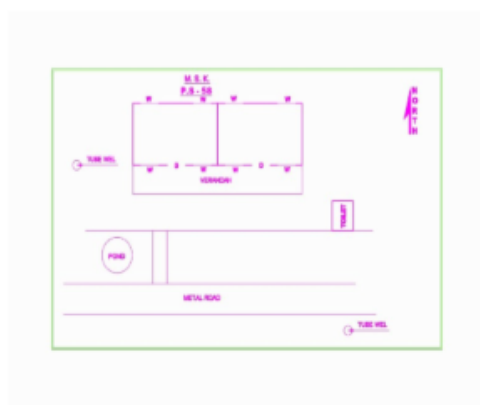

নির্বাচক নিবন্ধন আধিকারিকের স্বাক্ষর

Nazri Naksha

Google Map View

Polling Station Building Front View

Polling Station Front View

Cad View

Key MAP View

বিধানসভা নির্বাচনক্ষেত্রের নং, নাম : 141-মগরাহাট পূর্ব  
ভাগ নং, নাম : 1-মন্ডল ও চক্রবর্তী পাড়া