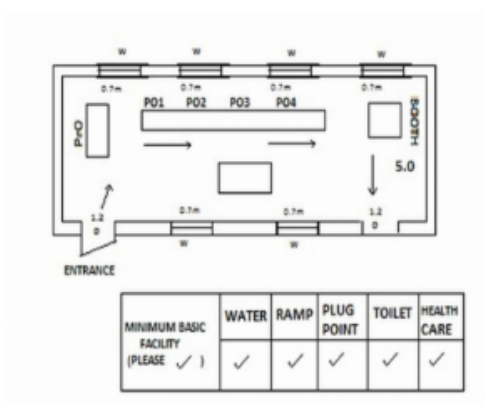

নির্বাচক নিবন্ধন আধিকারিকের স্বাক্ষর

Nazri Naksha

Google Map View

Polling Station Building Front View

Polling Station Front View

Cad View

Key MAP View

বিধানসভা নির্বাচনক্ষেত্রের নং, নাম : 141-মগরাহাট পূর্ব  
ভাগ নং, নাম : 1-মন্ডল ও চক্রবর্তী পাড়া