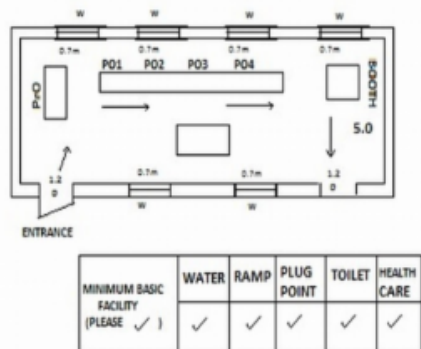

নির্বাচক নিবন্ধন আধিকারিকের স্বাক্ষর

Nazri Naksha

Google Map View

Polling Station Building Front View

Polling Station Front View

Cad View

Key MAP View

|                                                                                                                             |                  |                                                                                                                         |                  |                                                                                                                        |                  |
|-----------------------------------------------------------------------------------------------------------------------------|------------------|-------------------------------------------------------------------------------------------------------------------------|------------------|------------------------------------------------------------------------------------------------------------------------|------------------|
| 1<br>নাম : সোনালী কয়াল<br>স্বামীর নাম: হরিদাস কয়াল<br>বাড়ির নং : n0001<br>বয়স : 56 লিঙ্গ : মহিলা<br>ফটো উপলব্ধ          | WB/16/121/252506 | 2<br>নাম : সুমন কল্যান কয়াল<br>পিতার নাম: প্রভঞ্জন কয়াল<br>বাড়ির নং : n0009<br>বয়স : 38 লিঙ্গ : পুরুষ<br>ফটো উপলব্ধ | FJW2742120       | 3<br>নাম : সুদাম কয়াল<br>পিতার নাম: প্রভঞ্জন কয়াল<br>বাড়ির নং : n0009<br>বয়স : 46 লিঙ্গ : পুরুষ<br>ফটো উপলব্ধ      | FJW1428440       |
| 4<br>নাম : পারুল কয়াল<br>স্বামীর নাম: প্রভঞ্জন কয়াল<br>বাড়ির নং : n0009<br>বয়স : 63 লিঙ্গ : মহিলা<br>ফটো উপলব্ধ         | WB/16/121/252526 | 5<br>নাম : প্রভঞ্জন কয়াল<br>পিতার নাম: সরৎ কয়াল<br>বাড়ির নং : n0009<br>বয়স : 76 লিঙ্গ : পুরুষ<br>ফটো উপলব্ধ         | WB/16/121/252198 | 6<br>নাম : ক্ষীতীশ কয়াল<br>পিতার নাম: মনোরঞ্জন কয়াল<br>বাড়ির নং : n0008<br>বয়স : 32 লিঙ্গ : পুরুষ<br>ফটো উপলব্ধ    | NYH1283654       |
| 7<br>নাম : অসিত কয়াল<br>পিতার নাম: মনোরঞ্জন কয়াল<br>বাড়ির নং : n0008<br>বয়স : 45 লিঙ্গ : পুরুষ<br>ফটো উপলব্ধ            | FJW2055572       | 8<br>নাম : সোমা কয়াল<br>স্বামীর নাম: দেবশীষ কয়াল<br>বাড়ির নং : n0008<br>বয়স : 30 লিঙ্গ : মহিলা<br>ফটো উপলব্ধ        | NYH1527613       | 9<br>নাম : বৃহস্পতি কয়াল<br>স্বামীর নাম: মনোরঞ্জন কয়াল<br>বাড়ির নং : n0008<br>বয়স : 49 লিঙ্গ : মহিলা<br>ফটো উপলব্ধ | WB/16/121/252655 |
| 10<br>নাম : পূর্ণিমা কয়াল<br>স্বামীর নাম: উত্তম কয়াল<br>বাড়ির নং : n0007<br>বয়স : 47 লিঙ্গ : মহিলা<br>ফটো উপলব্ধ        | FJW2055390       | 11<br>নাম : উত্তম কয়াল<br>পিতার নাম: যুধিষ্ঠীর কয়াল<br>বাড়ির নং : n0007<br>বয়স : 55 লিঙ্গ : পুরুষ<br>ফটো উপলব্ধ     | WB/16/121/252561 | 12<br>নাম : শুভেন্দু কয়াল<br>পিতার নাম: অতুল কয়াল<br>বাড়ির নং : n0007<br>বয়স : 35 লিঙ্গ : পুরুষ<br>ফটো উপলব্ধ      | NYH1088889       |
| 13<br>নাম : নমিতা কয়াল<br>স্বামীর নাম: অতুল কয়াল<br>বাড়ির নং : n0007<br>বয়স : 59 লিঙ্গ : মহিলা<br>ফটো উপলব্ধ            | WB/16/121/252381 | 14<br>নাম : অতুল কয়াল<br>পিতার নাম: যুধিষ্ঠীর কয়াল<br>বাড়ির নং : n0007<br>বয়স : 69 লিঙ্গ : পুরুষ<br>ফটো উপলব্ধ      | WB/16/121/252540 | 15<br>নাম : চপলা কয়াল<br>স্বামীর নাম: যুধিষ্ঠীর কয়াল<br>বাড়ির নং : n0007<br>বয়স : 86 লিঙ্গ : মহিলা<br>ফটো উপলব্ধ   | WB/16/121/252380 |
| 16<br>নাম : রেনুবালা কয়াল<br>স্বামীর নাম: প্রভাষ কয়াল<br>বাড়ির নং : n0144<br>বয়স : 66 লিঙ্গ : মহিলা<br>ফটো উপলব্ধ       | WB/16/121/252463 | 17<br>নাম : প্রভাষ কয়াল<br>পিতার নাম: পাঁচু গোপাল কয়াল<br>বাড়ির নং : n0144<br>বয়স : 76 লিঙ্গ : পুরুষ<br>ফটো উপলব্ধ  | WB/16/121/252701 | 18<br>নাম : প্রমিলা কয়াল<br>স্বামীর নাম: পুলিন কয়াল<br>বাড়ির নং : n0143<br>বয়স : 81 লিঙ্গ : মহিলা<br>ফটো উপলব্ধ    | WB/16/121/252452 |
| 19<br>নাম : সোনালী কয়াল<br>স্বামীর নাম: সত্যেন্দ্র নাথ কয়াল<br>বাড়ির নং : n0142<br>বয়স : 33 লিঙ্গ : মহিলা<br>ফটো উপলব্ধ | NYH1527308       | 20<br>নাম : সত্যেন্দ্র নাথ কয়াল<br>পিতার নাম: কেশব কয়াল<br>বাড়ির নং : n0142<br>বয়স : 54 লিঙ্গ : পুরুষ<br>ফটো উপলব্ধ | WB/16/121/252559 | 21<br>নাম : সুভদ্রা কয়াল<br>স্বামীর নাম: সমীর কয়াল<br>বাড়ির নং : n0142<br>বয়স : 46 লিঙ্গ : মহিলা<br>ফটো উপলব্ধ     | FJW2478089       |
| 22<br>নাম : দাশরথী কয়াল<br>পিতার নাম: কেশব কয়াল<br>বাড়ির নং : n0142<br>বয়স : 69 লিঙ্গ : পুরুষ<br>ফটো উপলব্ধ             | WB/16/121/252612 | 23<br>নাম : রীনা কয়াল<br>স্বামীর নাম: রঞ্জন কয়াল<br>বাড়ির নং : n0141<br>বয়স : 43 লিঙ্গ : মহিলা<br>ফটো উপলব্ধ        | FJW2478113       | 24<br>নাম : রাজেশ কয়াল<br>পিতার নাম: সনাতন কয়াল<br>বাড়ির নং : n0141<br>বয়স : 49 লিঙ্গ : পুরুষ<br>ফটো উপলব্ধ        | WB/16/121/252476 |
| 25<br>নাম : অশোক কয়াল<br>পিতার নাম: সনাতন কয়াল<br>বাড়ির নং : n0141<br>বয়স : 56 লিঙ্গ : পুরুষ<br>ফটো উপলব্ধ              | WB/16/121/252569 | 26<br>নাম : কপিলা কয়াল<br>স্বামীর নাম: সনাতন কয়াল<br>বাড়ির নং : n0141<br>বয়স : 66 লিঙ্গ : মহিলা<br>ফটো উপলব্ধ       | WB/16/121/252692 | 27<br>নাম : সনাতন কয়াল<br>পিতার নাম: পঞ্চরাম কয়াল<br>বাড়ির নং : n0141<br>বয়স : 79 লিঙ্গ : পুরুষ<br>ফটো উপলব্ধ      | WB/16/121/252548 |
| 28<br>নাম : সুখমা কয়াল<br>স্বামীর নাম: অশোক কয়াল<br>বাড়ির নং : n0133<br>বয়স : 49 লিঙ্গ : মহিলা<br>ফটো উপলব্ধ            | WB/16/121/252570 | 29<br>নাম : শিখা কয়াল<br>স্বামীর নাম: বিপুল কয়াল<br>বাড়ির নং : n0133<br>বয়স : 43 লিঙ্গ : মহিলা<br>ফটো উপলব্ধ        | FJW2055424       | 30<br>নাম : বিপুল কয়াল<br>পিতার নাম: অনুকূল কয়াল<br>বাড়ির নং : n0133<br>বয়স : 46 লিঙ্গ : পুরুষ<br>ফটো উপলব্ধ       | FJW2055416       |