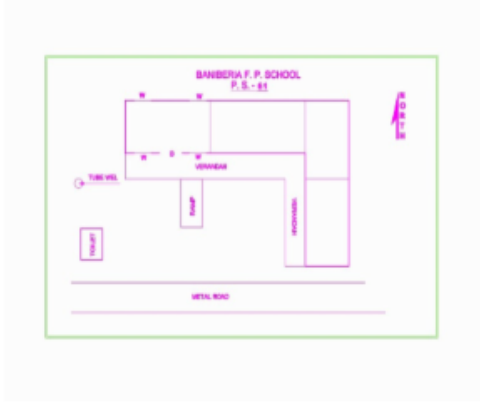

Nazri Naksha