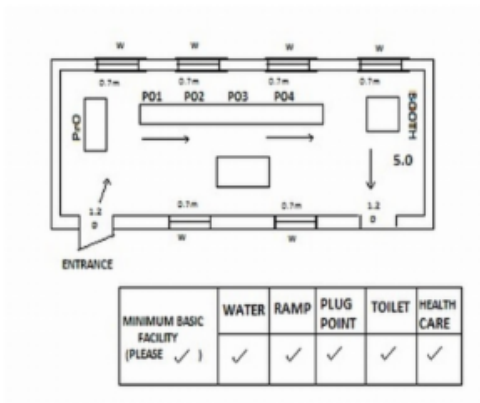

নির্বাচক নিবন্ধন আধিকারিকের স্বাক্ষর

Nazri Naksha

Google Map View

Polling Station Building Front View

Polling Station Front View

Cad View

Key MAP View

1 নাম : কহিনুর খাতুন পিতার নাম: জালাল উদ্দিন খালাসী বাড়ির নং : n0237 বয়স : 26 লিঙ্গ : মহিলা	NYH1909423 ফটো উপলব্ধ	2 নাম : সাবিনা ইয়াসমিন পিতার নাম: আলাউদ্দিন খালাসী বাড়ির নং : n0233 বয়স : 27 লিঙ্গ : মহিলা	NYH1880368 ফটো উপলব্ধ	3 নাম : সবল কর্মকার পিতার নাম: দাস্তি কর্মকার বাড়ির নং : n0802 বয়স : পুরুষ	NYH1393214 ফটো উপলব্ধ
4 নাম : সম্পা কর্মকার পিতার নাম: রশ্মি কর্মকার বাড়ির নং : এন0177 বয়স : 28 লিঙ্গ : মহিলা	UBL1993609 ফটো উপলব্ধ	5 নাম : বিমলা কর্মকার স্বামীর নাম: রবীন কর্মকার বাড়ির নং : এন0103 বয়স : 66 লিঙ্গ : মহিলা	NYH2298529 ফটো উপলব্ধ	6 নাম : আনজুরা খাতুন পিতার নাম: আজজদ্দিন খালাসী বাড়ির নং : n0234 বয়স : 30 লিঙ্গ : মহিলা	NYH1880376 ফটো উপলব্ধ
7 নাম : সাহিদ আলি খালাসী পিতার নাম: মহম্মদ আলি খালাসী বাড়ির নং : n0014 বয়স : 64 লিঙ্গ : পুরুষ	NYH2349959 ফটো উপলব্ধ	8 নাম : সাইদা খালাসী স্বামীর নাম: সাহিদ খালাসী বাড়ির নং : n0014 বয়স : 61 লিঙ্গ : মহিলা	WB/16/121/258090 ফটো উপলব্ধ	9 নাম : সাইফুল ইলসাম পিতার নাম: সাহিদ আলি খালাসী বাড়ির নং : n0014 বয়স : 32 লিঙ্গ : পুরুষ	NYH1284074 ফটো উপলব্ধ
10 নাম : সাইমা খাতুন পিতার নাম: সাহিদ আলি খালাসী বাড়ির নং : এন0014 বয়স : 23 লিঙ্গ : মহিলা	NYH2298412 ফটো উপলব্ধ	11 নাম : জাহিরা খালাসী স্বামীর নাম: বসির আহমেদ খালাসী বাড়ির নং : এন0029 বয়স : 23 লিঙ্গ : মহিলা	NYH2298271 ফটো উপলব্ধ	12 নাম : নসরিন খাতুন পিতার নাম: জুব্বার খালাসী বাড়ির নং : এন0036 বয়স : 23 লিঙ্গ : মহিলা	NYH2297596 ফটো উপলব্ধ
13 নাম : জাফর খালাসী পিতার নাম: জয়নাল আবেদিন খালাসী বাড়ির নং : n0038 বয়স : 29 লিঙ্গ : পুরুষ	NYH1817956 ফটো উপলব্ধ	14 নাম : আজনুর বিবি স্বামীর নাম: হান্নান খালাসী বাড়ির নং : n0037 বয়স : 61 লিঙ্গ : মহিলা	NYH2331734 ফটো উপলব্ধ	15 নাম : ফতেমা বৈদ্য স্বামীর নাম: মহিবুল্লা বৈদ্য বাড়ির নং : n0031 বয়স : 46 লিঙ্গ : মহিলা	FJW2481232 ফটো উপলব্ধ
16 নাম : জাহানারা বিবি স্বামীর নাম: জয়নাল আবেদিন খালাসী বাড়ির নং : n0038 বয়স : 56 লিঙ্গ : মহিলা	NYH2342210 ফটো উপলব্ধ	17 নাম : সুপিয়া বিবি স্বামীর নাম: জুব্বার খালাসী বাড়ির নং : n0036 বয়স : 47 লিঙ্গ : মহিলা	FJW2481141 ফটো উপলব্ধ	18 নাম : মুরসিদা খালাসী স্বামীর নাম: মুছা খালাসী বাড়ির নং : n0038 বয়স : 47 লিঙ্গ : মহিলা	FJW1428580 ফটো উপলব্ধ
19 নাম : মিজানুর রহমান খালাসী পিতার নাম: নুরুল ইসলাম খালাসী বাড়ির নং : এন0042 বয়স : 26 লিঙ্গ : পুরুষ	NYH1977719 ফটো উপলব্ধ	20 নাম : রিজিয়া বিবি স্বামীর নাম: আবুহোসেন খালাসী বাড়ির নং : n0022 বয়স : পুরুষ	FJW1428697 ফটো উপলব্ধ	21 নাম : সাহানোওয়াজ খালাসী পিতার নাম: জুব্বার খালাসী বাড়ির নং : এন0036 বয়স : 25 লিঙ্গ : পুরুষ	NYH1991397 ফটো উপলব্ধ
22 নাম : রেহেনা খালাসী স্বামীর নাম: জালালউদ্দিন খালাসী বাড়ির নং : n0027 বয়স : 51 লিঙ্গ : মহিলা	NYH2024669 ফটো উপলব্ধ	23 নাম : সামসুদ্দিন খালাসী পিতার নাম: ছাম্মাদ খালাসী বাড়ির নং : n0023 বয়স : 61 লিঙ্গ : পুরুষ	NYH2331262 ফটো উপলব্ধ	24 নাম : ফারুক খালাসী পিতার নাম: আনসার খালাসী বাড়ির নং : এন0015 বয়স : 22 লিঙ্গ : পুরুষ	NYH2360352 ফটো উপলব্ধ
25 নাম : বিদিশা সাহা পিতার নাম: বিশ্বনাথ সাহা বাড়ির নং : এন0029 বয়স : 22 লিঙ্গ : মহিলা	NYH2359495 ফটো উপলব্ধ	26 নাম : নূর ইসলাম খালাসী পিতার নাম: আব্দুল খালাসী বাড়ির নং : এন0029 বয়স : 25 লিঙ্গ : পুরুষ	NYH2361095 ফটো উপলব্ধ	27 নাম : সাবানা খাতুন পিতার নাম: বাহার আলি খালাসী বাড়ির নং : N0016 বয়স : 26 লিঙ্গ : মহিলা	NYH2108272 ফটো উপলব্ধ
28 নাম : ইয়াসিন সোল পিতার নাম: হনসুর আলি সোল বাড়ির নং : n0037 বয়স : পুরুষ	FJW2481059 ফটো উপলব্ধ	29 নাম : রিজওয়ানা পারভিন স্বামীর নাম: জামিলুর রহমান খালাসী বাড়ির নং : N0042 বয়স : 24 লিঙ্গ : মহিলা	NYH2108264 ফটো উপলব্ধ	30 নাম : সামিম খালাসী পিতার নাম: সূজা উদ্দিন খালাসী বাড়ির নং : N0023 বয়স : 25 লিঙ্গ : পুরুষ	NYH2108306 ফটো উপলব্ধ