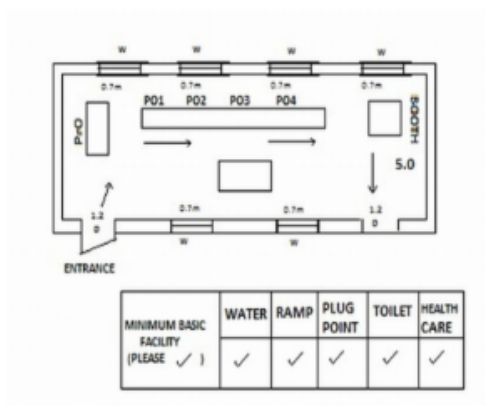

নির্বাচক নিবন্ধন আধিকারিকের স্বাক্ষর

Nazri Naksha

Google Map View

Polling Station Building Front View

Polling Station Front View

Cad View

Key MAP View

1 নাম : সফুরা বিবি স্বামীর নাম: জিয়াদ আলী গাজী বাড়ির নং : n0152 বয়স : 54 লিঙ্গ : মহিলা	NYH1015593	ফটো উপলব্ধ	2 নাম : মুনশী আনোয়ারা স্বামীর নাম: মুনশী সামসুল আনাম বাড়ির নং : n0006 বয়স : 28 লিঙ্গ : মহিলা	NYH1720366	ফটো উপলব্ধ	3 নাম : মুন্সী মোকারেম হোসেন পিতার নাম: মুন্সী মোরারক বাড়ির নং : n0006 বয়স : 32 লিঙ্গ : পুরুষ	FJW0229559	ফটো উপলব্ধ
4 নাম : মুনশী সামসুল আনাম পিতার নাম: মুনশী আবুল হোসেন বাড়ির নং : n0006 বয়স : 36 লিঙ্গ : পুরুষ	FJW2976124	ফটো উপলব্ধ	5 নাম : মুনশী আবুল হোসেন পিতার নাম: মুনশী গোলাম মোস্তফা বাড়ির নং : N0006 বয়স : 59 লিঙ্গ : পুরুষ	NYH2052751	ফটো উপলব্ধ	6 নাম : আজিনু বিবি স্বামীর নাম: মুনসী মৌল্লা বাড়ির নং : 208 বয়স : 20 লিঙ্গ : মহিলা	NYH1395086	ফটো উপলব্ধ
7 নাম : মেহেবুবা বেগম স্বামীর নাম: মুন্সী মোকারেম হোসেন বাড়ির নং : n0006 বয়স : 46 লিঙ্গ : মহিলা	FJW1338870	ফটো উপলব্ধ	8 নাম : মুনশী খুর্শিদা স্বামীর নাম: মুনসী আবুল হোসেন বাড়ির নং : n0006 বয়স : 53 লিঙ্গ : মহিলা	NYH2146454	ফটো উপলব্ধ	9 নাম : মুনসী মারুফ হোসেন পিতার নাম: মুন্সী মোকারেম হোসেন বাড়ির নং : N0006 বয়স : 29 লিঙ্গ : পুরুষ	NYH1647460	ফটো উপলব্ধ
10 নাম : মুন্সী মিজান হোসেন পিতার নাম: মুন্সী মোকারেম হোসেন বাড়ির নং : এন০০৬ বয়স : 22 লিঙ্গ : পুরুষ	NYH2442028	ফটো উপলব্ধ	11 নাম : কাজী আজিজ মায়ের নাম: মৃত কাজি জাকির বাড়ির নং : 034 বয়স : 26 লিঙ্গ : পুরুষ	NYH2300218	ফটো উপলব্ধ	12 নাম : মুন্সী হাসান পিতার নাম: মুন্সী আলাউদ্দিন বাড়ির নং : n0013 বয়স : 37 লিঙ্গ : পুরুষ	FJW2976173	ফটো উপলব্ধ
13 নাম : আমিরুল লক্ষর পিতার নাম: সেরাজুল লক্ষর বাড়ির নং : 0013 বয়স : 22 লিঙ্গ : পুরুষ	NYH2402923	ফটো উপলব্ধ	14 নাম : হোসেন মুন্সী পিতার নাম: আলাউদ্দিন মুন্সী বাড়ির নং : n0013 বয়স : 34 লিঙ্গ : পুরুষ	NYH1394006	ফটো উপলব্ধ	15 নাম : মুনসী আলাউদ্দিন পিতার নাম: মুনসী হারা বাড়ির নং : n0013 বয়স : 66 লিঙ্গ : পুরুষ	NYH2053148	ফটো উপলব্ধ
16 নাম : রেজিনা খাতুন স্বামীর নাম: মুন্সী হাসান বাড়ির নং : এন0013 বয়স : 25 লিঙ্গ : মহিলা	NYH2493815	ফটো উপলব্ধ	17 নাম : মুনসী বাদশা পিতার নাম: মুনসী সাজাহান বাড়ির নং : n0009 বয়স : 32 লিঙ্গ : পুরুষ	NYH1284710	ফটো উপলব্ধ	18 নাম : সাজিদা বিবি মুনসী স্বামীর নাম: আমীর মুনসী বাড়ির নং : n0009 বয়স : 47 লিঙ্গ : মহিলা	FJW2401727	ফটো উপলব্ধ
19 নাম : মুনসী আহাদ হোসেন পিতার নাম: মুন্সী আক্তার হোসেন বাড়ির নং : n0009 বয়স : 36 লিঙ্গ : পুরুষ	FJW2976215	ফটো উপলব্ধ	20 নাম : মুনসী রনি পিতার নাম: মুনসী আলিম বাড়ির নং : n0009 বয়স : 28 লিঙ্গ : পুরুষ	NYH1720499	ফটো উপলব্ধ	21 নাম : মুনসী আজিত পিতার নাম: মুনসী সাজাহান বাড়ির নং : n0009 বয়স : 28 লিঙ্গ : পুরুষ	NYH1720507	ফটো উপলব্ধ
22 নাম : মুনসী জ্যোৎসনায়ারা স্বামীর নাম: মুনসী সাজাহান বাড়ির নং : n0009 বয়স : 46 লিঙ্গ : মহিলা	NYH2052595	ফটো উপলব্ধ	23 নাম : সাজাহান মুনসী পিতার নাম: আক্তার মুনসী বাড়ির নং : n0009 বয়স : 53 লিঙ্গ : পুরুষ	WB/16/121/138065	ফটো উপলব্ধ	24 নাম : আমির মুনসী পিতার নাম: আক্তার মুনসী বাড়ির নং : n0009 বয়স : 53 লিঙ্গ : পুরুষ	WB/16/121/138707	ফটো উপলব্ধ
25 নাম : আকলিমা মুনসী স্বামীর নাম: আলিম মুনসী বাড়ির নং : n0009 বয়স : 53 লিঙ্গ : মহিলা	WB/16/121/138381	ফটো উপলব্ধ	26 নাম : মুনসী আলিম পিতার নাম: মুনসী আক্তার বাড়ির নং : n0009 বয়স : 56 লিঙ্গ : পুরুষ	NYH2052603	ফটো উপলব্ধ	27 নাম : পাপিয়া খাতুন স্বামীর নাম: শেখ ফিরোজ আহমেদ বাড়ির নং : n0080 বয়স : 30 লিঙ্গ : মহিলা	NYH1953926	ফটো উপলব্ধ
28 নাম : শেখ ফিরোজ আহমেদ পিতার নাম: মিজানুর রহমান বাড়ির নং : n0080 বয়স : 39 লিঙ্গ : পুরুষ	FJW2919389	ফটো উপলব্ধ	29 নাম : প্রতাপ কয়াল পিতার নাম: পঞ্চানন কয়াল বাড়ির নং : n0150 বয়স : 40 লিঙ্গ : পুরুষ	FJW2908069	ফটো উপলব্ধ	30 নাম : মিতালি কয়াল স্বামীর নাম: তপন কয়াল বাড়ির নং : n0156 বয়স : 37 লিঙ্গ : মহিলা	NYH1018308	ফটো উপলব্ধ