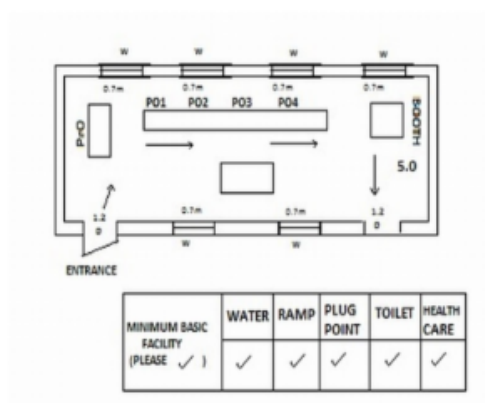

নির্বাচক নিবন্ধন আধিকারিকের স্বাক্ষর

Nazri Naksha

Google Map View

Polling Station Building Front View

Polling Station Front View

Cad View

Key MAP View

1 নাম : অর্চনা অধিকারী স্বামীর নাম: প্রবীর অধিকারী বাড়ির নং : N0078 বয়স : 39 লিঙ্গ : মহিলা	NYH1647627	2 নাম : প্রবীর অধিকারী পিতার নাম: যুগল অধিকারী বাড়ির নং : n0078 বয়স : 51 লিঙ্গ : পুরুষ	WB/16/121/141060	3 নাম : কানন অধিকারী স্বামীর নাম: যুগল অধিকারী বাড়ির নং : n0078 বয়স : 65 লিঙ্গ : মহিলা	WB/16/121/141117
4 নাম : প্রতীক অধিকারী পিতার নাম: সচ্ছিদানন্দ অধিকারী বাড়ির নং : n0068 বয়স : 49 লিঙ্গ : পুরুষ	WB/16/121/141260	5 নাম : সবিতা অধিকারী স্বামীর নাম: পার্থ অধিকারী বাড়ির নং : n0068 বয়স : 42 লিঙ্গ : মহিলা	FJW2404093	6 নাম : পার্থ অধিকারী পিতার নাম: সচ্ছিদানন্দ অধিকারী বাড়ির নং : n0068 বয়স : 54 লিঙ্গ : পুরুষ	WB/16/121/141141
7 নাম : সচ্ছিদানন্দ অধিকারী পিতার নাম: বিপিন অধিকারী বাড়ির নং : n0068 বয়স : 77 লিঙ্গ : পুরুষ	WB/16/121/141206	8 নাম : সুস্মিতা অধিকারী (দাস) স্বামীর নাম: প্রদ্যুৎ কুমার অধিকারী বাড়ির নং : n0078 বয়স : 35 লিঙ্গ : মহিলা	NYH1818996	9 নাম : প্রদ্যুৎ কুমার অধিকারী পিতার নাম: যুগল কুমার অধিকারী বাড়ির নং : n0078 বয়স : 49 লিঙ্গ : পুরুষ	WB/16/121/141070
10 নাম : পিউকা অধিকারী স্বামীর নাম: প্রতিক অধিকারী বাড়ির নং : n0153 বয়স : 40 লিঙ্গ : মহিলা	GQD2665420	11 নাম : পাল্লু সিনহা পিতার নাম: বাবুজিৎ সিনহা বাড়ির নং : n0042 বয়স : 37 লিঙ্গ : পুরুষ	NYH1090216	12 নাম : ইন্দ্রজিৎ সিনহা পিতার নাম: বাবুজিৎ সিনহা বাড়ির নং : n0042 বয়স : 32 লিঙ্গ : পুরুষ	NYH1394469
13 নাম : প্রভাবতী করালী স্বামীর নাম: কানাই করালী বাড়ির নং : n0043 বয়স : 76 লিঙ্গ : মহিলা	WB/16/121/141087	14 নাম : শুভজিৎ সিনহা পিতার নাম: বাবুজিৎ সিনহা বাড়ির নং : n0042 বয়স : 33 লিঙ্গ : পুরুষ	NYH1285105	15 নাম : পীযুষ করালী পিতার নাম: কমল করালী বাড়ির নং : n0042 বয়স : 56 লিঙ্গ : পুরুষ	NYH0261016
16 নাম : প্রীতি করালী (সিং) স্বামীর নাম: সৈকত করালী বাড়ির নং : N0083 বয়স : 35 লিঙ্গ : মহিলা	NYH1647593	17 নাম : সৈকত করালী পিতার নাম: দেবশীষ করালী বাড়ির নং : n0083 বয়স : 38 লিঙ্গ : পুরুষ	FJW2919512	18 নাম : দেবশীষ করালী পিতার নাম: কমল করালী বাড়ির নং : n0083 বয়স : 61 লিঙ্গ : পুরুষ	WB/16/121/141040
19 নাম : আলো করালী স্বামীর নাম: দিব্যেন্দু করালী বাড়ির নং : n0043 বয়স : 35 লিঙ্গ : মহিলা	NYH1285170	20 নাম : দিব্যেন্দু করালী পিতার নাম: কানাই করালী বাড়ির নং : N0043 বয়স : 43 লিঙ্গ : পুরুষ	FJW1407261	21 নাম : দেবলা গায়েন স্বামীর নাম: সুবল গায়েন বাড়ির নং : n0047 বয়স : 76 লিঙ্গ : মহিলা	WB/16/121/141149
22 নাম : প্রিয়ান্বিতা গায়েন পিতার নাম: চঞ্চল গায়েন বাড়ির নং : n0046 বয়স : 31 লিঙ্গ : মহিলা	NYH1529072	23 নাম : মায়্যা হালদার স্বামীর নাম: স্বপন গায়েন বাড়ির নং : n0046 বয়স : 59 লিঙ্গ : মহিলা	WB/16/121/141096	24 নাম : স্বপন গায়েন পিতার নাম: মনুজ গায়েন বাড়ির নং : n0046 বয়স : 66 লিঙ্গ : পুরুষ	WB/16/121/141095
25 নাম : বানী গায়েন স্বামীর নাম: চঞ্চল গায়েন বাড়ির নং : n0046 বয়স : 61 লিঙ্গ : মহিলা	WB/16/121/141066	26 নাম : চঞ্চল গায়েন পিতার নাম: মনুজ গায়েন বাড়ির নং : n0046 বয়স : 69 লিঙ্গ : পুরুষ	WB/16/121/141065	27 নাম : বিজন গায়েন পিতার নাম: আশুতোষ গায়েন বাড়ির নং : n0046 বয়স : 38 লিঙ্গ : পুরুষ	FJW2733574
28 নাম : সুজন গায়েন পিতার নাম: আশুতোষ গায়েন বাড়ির নং : n0046 বয়স : 40 লিঙ্গ : পুরুষ	FJW2733566	29 নাম : অনিতা গায়েন স্বামীর নাম: আশুতোষ গায়েন বাড়ির নং : n0046 বয়স : 66 লিঙ্গ : মহিলা	WB/16/121/141062	30 নাম : সোনালী নস্কর স্বামীর নাম: কালিদাস নস্কর বাড়ির নং : n0070 বয়স : 38 লিঙ্গ : মহিলা	NYH1285022