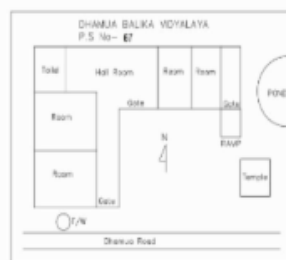

Cad View

Key MAP View