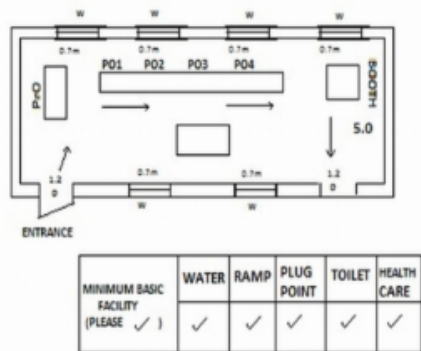

নির্বাচক নিবন্ধন আধিকারিকের স্বাক্ষর

Nazri Naksha

Google Map View

Polling Station Building Front View

Polling Station Front View

Cad View

Key MAP View

1	FJW2974970	নাম : সিন্টু পাতালী পিতার নাম: বিশ্বনাথ পাতালী বাড়ির নং : n0031 বয়স : 39 লিঙ্গ : পুরুষ	ফটো উপলব্ধ	2	FJW2975019	নাম : খোকন বৈদ্য মায়ের নাম: অনু বৈদ্য বাড়ির নং : n0138 বয়স : 42 লিঙ্গ : পুরুষ	ফটো উপলব্ধ	3	NYH1530732	নাম : পারমিতা পাতালী স্বামীর নাম: সিন্টু পাতালী বাড়ির নং : n0031 বয়স : 32 লিঙ্গ : মহিলা	ফটো উপলব্ধ
4	NYH2129187	নাম : অভিজিৎ অধিকারী পিতার নাম: বাবলু অধিকারী বাড়ির নং : n0002 বয়স : 24 লিঙ্গ : পুরুষ	ফটো উপলব্ধ	5	NYH1824374	নাম : শাবন্তী হালদার স্বামীর নাম: রাকেশ্বর স্বর হালদার বাড়ির নং : n0001 বয়স : 27 লিঙ্গ : মহিলা	ফটো উপলব্ধ	6	NYH2345270	নাম : স্বপ্না পাতালী দাস স্বামীর নাম: দিলীপ কুমার পাতালী বাড়ির নং : এন0002 বয়স : 49 লিঙ্গ : মহিলা	ফটো উপলব্ধ
7	NYH2357226	নাম : অনিমেষ পাতিতুন্দ পিতার নাম: আশীষ পাতিতুন্দ বাড়ির নং : এন002 বয়স : 22 লিঙ্গ : পুরুষ	ফটো উপলব্ধ	8	NYH2361715	নাম : মঙ্গলা রুইদাস পিতার নাম: লখাই রুইদাস বাড়ির নং : এন0001 বয়স : 27 লিঙ্গ : মহিলা	ফটো উপলব্ধ	9	NYH1395813	নাম : অর্নব অধিকারী পিতার নাম: বাবলু অধিকারী বাড়ির নং : n0002 বয়স : 31 লিঙ্গ : পুরুষ	ফটো উপলব্ধ
10	WB/16/121/129525	নাম : বাবলু অধিকারী পিতার নাম: অমল্য চরন অধিকারী বাড়ির নং : n0002 বয়স : 64 লিঙ্গ : পুরুষ	ফটো উপলব্ধ	11	WB/16/121/129528	নাম : রুমা অধিকারী স্বামীর নাম: বাবলু অধিকারী বাড়ির নং : n0001 বয়স : 31 লিঙ্গ : মহিলা	ফটো উপলব্ধ	12	NYH2454734	নাম : অভিক কর্মকার পিতার নাম: গোবিন্দ কর্মকার বাড়ির নং : এন0000 বয়স : 24 লিঙ্গ : পুরুষ	ফটো উপলব্ধ
13	NYH1733294	নাম : গোবিন্দ কর্মকার পিতার নাম: পাঁচু কর্মকার বাড়ির নং : এন0000 বয়স : 49 লিঙ্গ : পুরুষ	ফটো উপলব্ধ	14	NYH1733302	নাম : রুমা কর্মকার স্বামীর নাম: গোবিন্দ কর্মকার বাড়ির নং : এন0000 বয়স : 43 লিঙ্গ : মহিলা	ফটো উপলব্ধ	15	NYH1530682	নাম : কনিকা গাঙ্গুলী স্বামীর নাম: অমল গাঙ্গুলী বাড়ির নং : n0246 বয়স : 41 লিঙ্গ : মহিলা	ফটো উপলব্ধ
16	NYH1090919	নাম : তপন গিরি পিতার নাম: কাঞ্চাল গিরি বাড়ির নং : n0144 বয়স : 51 লিঙ্গ : পুরুষ	ফটো উপলব্ধ	17	NYH1286160	নাম : সনকা গিরি স্বামীর নাম: তপন কুমার গিরি বাড়ির নং : n0144 বয়স : 40 লিঙ্গ : মহিলা	ফটো উপলব্ধ	18	NYH1880723	নাম : আল্পনা গিরি স্বামীর নাম: রঞ্জন গিরি বাড়ির নং : n0299 বয়স : 52 লিঙ্গ : মহিলা	ফটো উপলব্ধ
19	WB/16/121/135143	নাম : রঞ্জন গিরি পিতার নাম: বনমালী গিরি বাড়ির নং : n0144 বয়স : 64 লিঙ্গ : পুরুষ	ফটো উপলব্ধ	20	NYH1795475	নাম : সোমনাথ সরদার পিতার নাম: জয়দেব সরদার বাড়ির নং : n0003 বয়স : 28 লিঙ্গ : পুরুষ	ফটো উপলব্ধ	21	NYH1820216	নাম : রাজেশ ঘরামী পিতার নাম: তপন ঘরামী বাড়ির নং : n0003 বয়স : 27 লিঙ্গ : পুরুষ	ফটো উপলব্ধ
22	NYH1721604	নাম : বন্দনা ঘরামী স্বামীর নাম: খোকন ঘরামী বাড়ির নং : n0003 বয়স : 30 লিঙ্গ : মহিলা	ফটো উপলব্ধ	23	NYH1721620	নাম : বাপি ঘরামী পিতার নাম: ভুতনাথ ঘরামী বাড়ির নং : n0003 বয়স : 28 লিঙ্গ : পুরুষ	ফটো উপলব্ধ	24	NYH2454692	নাম : সঞ্জিতা হাইত পিতার নাম: অশোক হাইত বাড়ির নং : এন0003 বয়স : 23 লিঙ্গ : মহিলা	ফটো উপলব্ধ
25	FJW2393361	নাম : জয়দেব সরদার পিতার নাম: প্রফুল্ল সরদার বাড়ির নং : n0003 বয়স : 48 লিঙ্গ : পুরুষ	ফটো উপলব্ধ	26	WB/16/121/129201	নাম : কৃষ্ণা ঘরামী স্বামীর নাম: রাজকিশোর বাড়ির নং : n0003 বয়স : 50 লিঙ্গ : মহিলা	ফটো উপলব্ধ	27	WB/16/121/129264	নাম : শান্ত ঘরামী পিতার নাম: কানাই ঘরামী বাড়ির নং : n0003 বয়স : 50 লিঙ্গ : পুরুষ	ফটো উপলব্ধ
28	WB/16/121/129208	নাম : একাশী ঘরামী স্বামীর নাম: ভুতনাথ ঘরামী বাড়ির নং : n0003 বয়স : 57 লিঙ্গ : মহিলা	ফটো উপলব্ধ	29	WB/16/121/129205	নাম : ভুতনাথ ঘরামী পিতার নাম: কানাই ঘরামী বাড়ির নং : n0003 বয়স : 67 লিঙ্গ : পুরুষ	ফটো উপলব্ধ	30	WB/16/121/129202	নাম : রাজকিশোর ঘরামী পিতার নাম: কানাই বাড়ির নং : n0003 বয়স : 54 লিঙ্গ : পুরুষ	ফটো উপলব্ধ