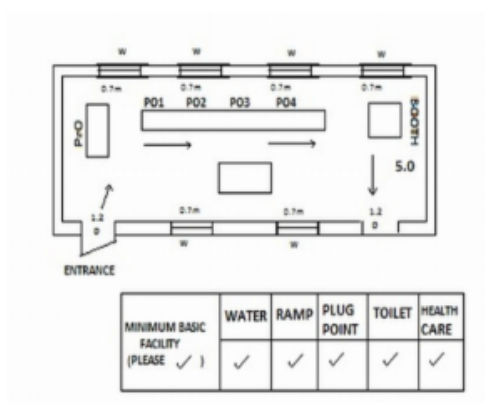

নির্বাচক নিবন্ধন আধিকারিকের স্বাক্ষর

Nazri Naksha

Google Map View

Polling Station Building Front View

Polling Station Front View

Cad View

Key MAP View

বিধানসভা নির্বাচনকেন্দ্রের নং, নাম : 141-মগরাহাট পূর্ব
ভাগ নং, নাম : 1-নকর, মঞ্জুমদার, বণিক, মন্ডল ও সরদার পাড়া