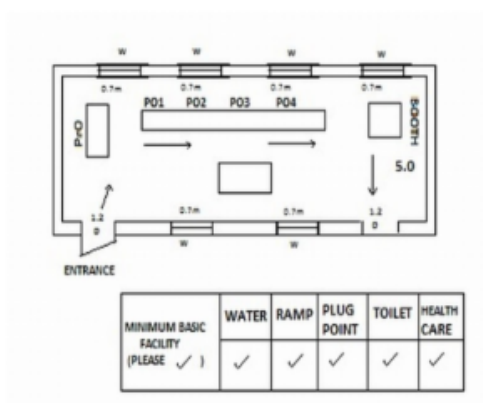

নির্বাচক নিবন্ধন আধিকারিকের স্বাক্ষর

Nazri Naksha

Google Map View

Polling Station Building Front View

Polling Station Front View

Cad View

Key MAP View

বিধানসভা নির্বাচনক্ষেত্রের নং, নাম : 141-মগরাহাট পূর্ব
ভাগ নং, নাম : 1-মিস্ত্রী ও সরদার পাড়া