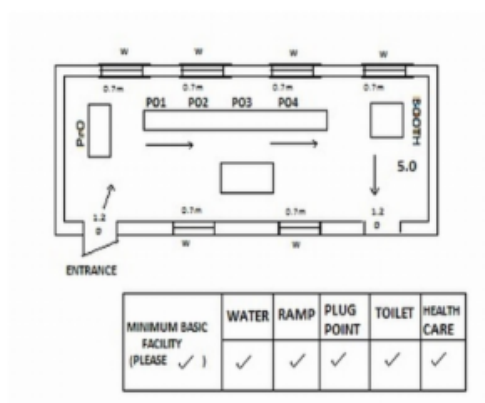

নির্বাচক নিবন্ধন আধিকারিকের স্বাক্ষর

Nazri Naksha

Google Map View

Polling Station Building Front View

Polling Station Front View

Cad View

Key MAP View

বিধানসভা নির্বাচনকেন্দ্রের নং, নাম : 141-মগরাহাট পূর্ব