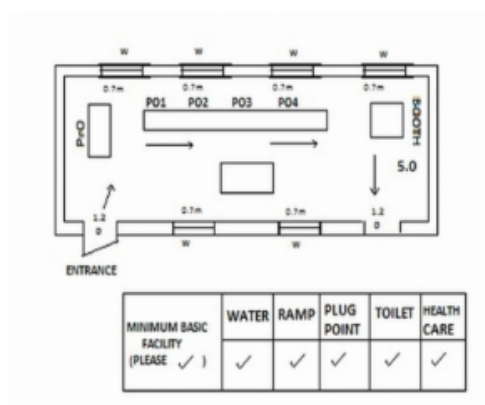

নির্বাচক নিবন্ধন আধিকারিকের স্বাক্ষর

Nazri Naksha

Google Map View

Polling Station Building Front View

Polling Station Front View

Cad View

Key MAP View

1 নাম : ইয়ারব লস্কর পিতার নাম: আঃ করিম লস্কর বাড়ির নং : N0022 বয়স : 30 লিঙ্গ : পুরুষ	NYH1650761 ফটো উপলব্ধ	2 নাম : আমিনা লস্কর স্বামীর নাম: কুতুবুদ্দিন লস্কর বাড়ির নং : n0022 বয়স : 37 লিঙ্গ : মহিলা	NYH1287929 ফটো উপলব্ধ	3 নাম : নাসিমা লস্কর স্বামীর নাম: নাসির উদ্দিন লস্কর বাড়ির নং : n0022 বয়স : 32 লিঙ্গ : মহিলা	NYH1534320 ফটো উপলব্ধ
4 নাম : কুতুবুদ্দিন লস্কর পিতার নাম: মহম্মাদ আব্দুল করিম লস্কর বাড়ির নং : n0022 বয়স : 42 লিঙ্গ : পুরুষ	FJW2431096 ফটো উপলব্ধ	5 নাম : নূরবানু লস্কর অন্যান্য: মহম্মাদ আব্দুল করিম লস্কর বাড়ির নং : n0022 বয়স : 61 লিঙ্গ : মহিলা	NYH2030559 ফটো উপলব্ধ	6 নাম : পরিজাতা বিবি স্বামীর নাম: মোঃ মুজিদ আলী লস্কর বাড়ির নং : n0022 বয়স : 33 লিঙ্গ : মহিলা	WB/16/121/180007 ফটো উপলব্ধ
7 নাম : মোঃ মুজিদ আলী লস্কর পিতার নাম: লতিফ লস্কর বাড়ির নং : n0022 বয়স : 61 লিঙ্গ : পুরুষ	WB/16/121/180014 ফটো উপলব্ধ	8 নাম : আনোয়ার হোসেন পিতার নাম: আয়ুব আলি সেকা বাড়ির নং : n0022 বয়স : 39 লিঙ্গ : পুরুষ	FJW0302331 ফটো উপলব্ধ	9 নাম : মনিরুল মণ্ডল পিতার নাম: মানিক মণ্ডল বাড়ির নং : n0014 বয়স : 38 লিঙ্গ : পুরুষ	NYH1093673 ফটো উপলব্ধ
10 নাম : আসমিরা মন্ডল স্বামীর নাম: মনিরুল মন্ডল বাড়ির নং : n0014 বয়স : 32 লিঙ্গ : মহিলা	NYH1534163 ফটো উপলব্ধ	11 নাম : রহমাতুল্লা লস্কর পিতার নাম: আসরাফুল ইসলাম লস্কর বাড়ির নং : n0060 বয়স : 38 লিঙ্গ : পুরুষ	FJW2922011 ফটো উপলব্ধ	12 নাম : রাজিবুদ্দিন পৈলান পিতার নাম: নজরুল পৈলান বাড়ির নং : স্ক বয়স : 25 লিঙ্গ : পুরুষ	NYH2231884 ফটো উপলব্ধ
13 নাম : মোঃ আব্দুল করিম লস্ক পিতার নাম: আব্দুল লতিফ লস্কর বাড়ির নং : n0022 বয়স : 67 লিঙ্গ : পুরুষ	NYH2030542 ফটো উপলব্ধ	14 নাম : মোঃ কামাল উদ্দিন লস্কর পিতার নাম: মোঃ আব্দুল করিম লস্কর বাড়ির নং : n0022 বয়স : 37 লিঙ্গ : পুরুষ	FJW2980548 ফটো উপলব্ধ	15 নাম : সাবিনা বিবি স্বামীর নাম: লিয়াকত লস্কর বাড়ির নং : N0022 বয়স : 33 লিঙ্গ : মহিলা	NYH1724392 ফটো উপলব্ধ
16 নাম : রাজু মন্ডল পিতার নাম: মানিক মন্ডল বাড়ির নং : n0014 বয়স : 42 লিঙ্গ : পুরুষ	FJW2809820 ফটো উপলব্ধ	17 নাম : মোঃ আসরাফুল ইসলাম লস্কর পিতার নাম: মহাম্মাদ আলি লস্কর বাড়ির নং : n0060 বয়স : 70 লিঙ্গ : পুরুষ	NYH2061422 ফটো উপলব্ধ	18 নাম : লিয়াকত লস্কর পিতার নাম: মহম্মাদ আব্দুল করিম লস্কর বাড়ির নং : N0022 বয়স : 34 লিঙ্গ : পুরুষ	NYH1650837 ফটো উপলব্ধ
19 নাম : ফিরোজা মন্ডল অন্যান্য: মানিক মন্ডল বাড়ির নং : n0014 বয়স : 69 লিঙ্গ : মহিলা	NYH2125631 ফটো উপলব্ধ	20 নাম : মাজিদা লস্কর পিতার নাম: মোঃ কামাল উদ্দিন লস্কর বাড়ির নং : n0022 বয়স : 29 লিঙ্গ : মহিলা	WET1638741 ফটো উপলব্ধ	21 নাম : রাবেয়া লস্কর অন্যান্য: মোঃ আশরাফুল ইসলাম লস্কর বাড়ির নং : n0060 বয়স : 62 লিঙ্গ : মহিলা	NYH2061414 ফটো উপলব্ধ
22 নাম : মমতাজ লস্কর স্বামীর নাম: মোঃ নাজির উদ্দিন লস্কর বাড়ির নং : N0070 বয়স : 35 লিঙ্গ : মহিলা	NYH1119361 ফটো উপলব্ধ	23 নাম : সহিদুল্লা লস্কর পিতার নাম: আসরাফুল ইসলাম লস্কর বাড়ির নং : n0060 বয়স : 38 লিঙ্গ : পুরুষ	FJW2922029 ফটো উপলব্ধ	24 নাম : এ এম ইউসুফ আক্তার পিতার নাম: নুরুল ইসলাম লস্কর বাড়ির নং : এন0058 বয়স : 36 লিঙ্গ : পুরুষ	NYH0314146 ফটো উপলব্ধ
25 নাম : রেশমা বিবি স্বামীর নাম: রহমাতুল্লা লস্কর বাড়ির নং : n0060 বয়স : 32 লিঙ্গ : মহিলা	NYH1724293 ফটো উপলব্ধ	26 নাম : বিবিলা মন্ডল স্বামীর নাম: রাজু মন্ডল বাড়ির নং : n0014 বয়স : 35 লিঙ্গ : মহিলা	NYH1724368 ফটো উপলব্ধ	27 নাম : সারিফা সুলতানা পিতার নাম: আসরাফুল ইসলাম লস্কর বাড়ির নং : N0060 বয়স : 24 লিঙ্গ : মহিলা	NYH2231678 ফটো উপলব্ধ
28 নাম : রুনা খাতুন পিতার নাম: আনোয়ার হোসেন বাড়ির নং : স্ক বয়স : 27 লিঙ্গ : মহিলা	NYH2231850 ফটো উপলব্ধ	29 নাম : মানিক মণ্ডল পিতার নাম: এব্রাহিম মণ্ডল বাড়ির নং : n0014 বয়স : 76 লিঙ্গ : পুরুষ	NYH2147650 ফটো উপলব্ধ	30 নাম : ইয়াসমিনা লস্কর স্বামীর নাম: মহিদুল্লা লস্কর বাড়ির নং : n0060 বয়স : 31 লিঙ্গ : মহিলা	NYH1400001 ফটো উপলব্ধ